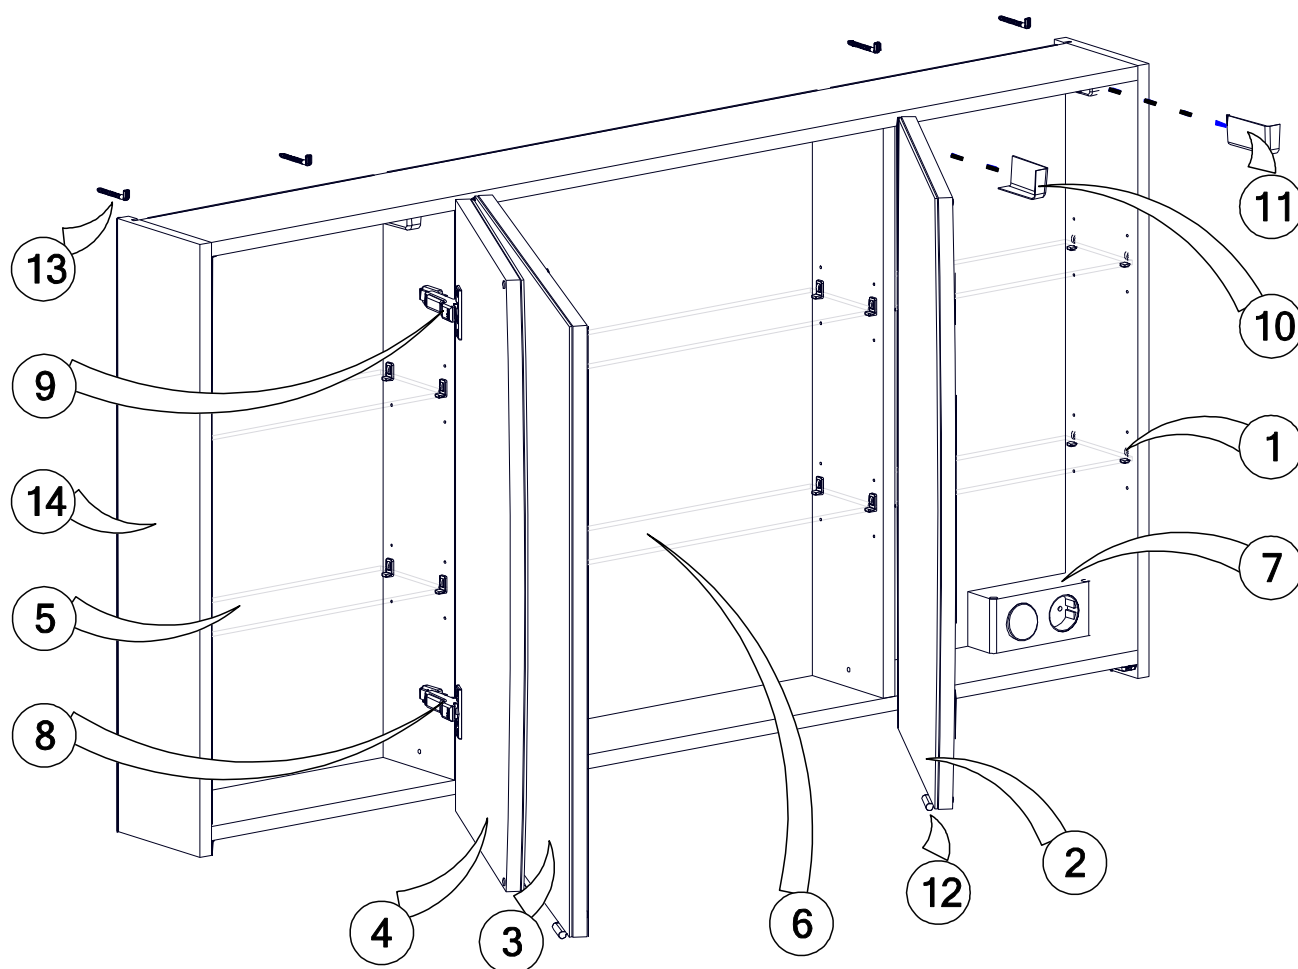

Modèle IMAGE Armoire de Toilette 3P 70 x 130 x 17

Réf: 82349251 Chêne Féria

N°	Réf.	Désignation	Qté
1	SAVIM-ACC-SE	Support taquet étagère 3mm	24
2	IM3FSENF01213-2	Porte miroir D 69,8x34,7, sans charnière	1
3	IM3FSENF01213-3	Porte miroir milieu 69,8x59,7 sans charnière	1
4	IM3FSENF01213-4	Porte miroir G 69,8x34,7, sans charnière	1
5	IM3SENF01213-5	Petite Etagère verre 32 x 12cm	4
6	IM3SENF01213-6	Grande Etagère verre 57,8 x 12 cm	2
7	IM3MODPRISE61	Bloc Prise & Interrupteur	1
8	SAVIM-CLIPTOP BLUM	Charnière CLIP Blumotion	3
9	SAVIM-CLIPTOP	Charnière CLIP	3
10	SAVIM-ACC-CB	Cache boîtier G	2
11	SAVIM-ACC-CB	Cache boîtier D	2
12	SAVIM-P967	Poignée 967	3
13	SAVIM-ACC-CFM	Crochet de fixation murale	4
14	IM3FSENF01213-14	Caisson	1