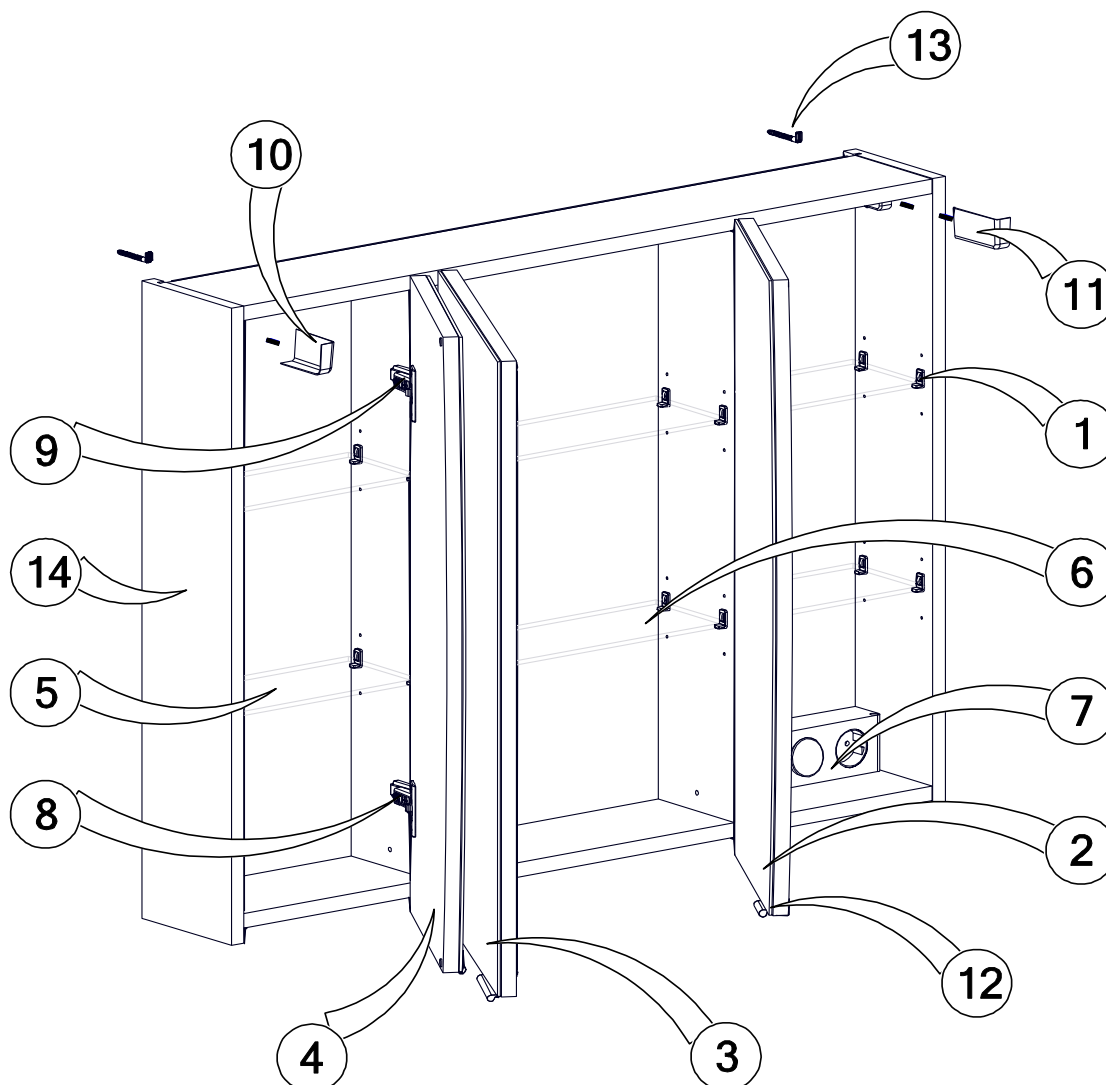

## Modèle IMAGE Armoire de Toilette 3P 70 x 90 x 17

Réf: 82349234 Chêne Féria

| N° | Réf.               | Désignation                         | Qté |
|----|--------------------|-------------------------------------|-----|
| 1  | SAVIM-ACC-SE       | Support taquet étagère 3mm          | 24  |
| 2  | IM3FSENF01290-2    | Porte miroir D, sans charnière      | 1   |
| 3  | IM3FSENF01290-3    | Porte miroir milieu, sans charnière | 1   |
| 4  | IM3FSENF01290-4    | Porte miroir G, sans charnière      | 1   |
| 5  | IM3SENF01290-5     | Petite Etagère verre 22,0 x 12,0cm  | 4   |
| 6  | IM3SENF01290-6     | Grande Etagère verre 37,8 x 12,0cm  | 2   |
| 7  | IM3MODPRISE61      | Bloc Prise & Interrupteur           | 1   |
| 8  | SAVIM-CLIPTOP BLUM | Charnière CLIP Blumotion            | 3   |
| 9  | SAVIM-CLIPTOP      | Charnière CLIP                      | 3   |
| 10 | SAVIM-ACC-CB       | Cache boîtier G                     | 1   |
| 11 | SAVIM-ACC-CB       | Cache boîtier D                     | 1   |
| 12 | SAVIM-P967         | Poignée 967                         | 3   |
| 13 | SAVIM-ACC-CFM      | Crochet de fixation murale          | 2   |
| 14 | IM3FSENF01290-14   | Caisson                             | 1   |