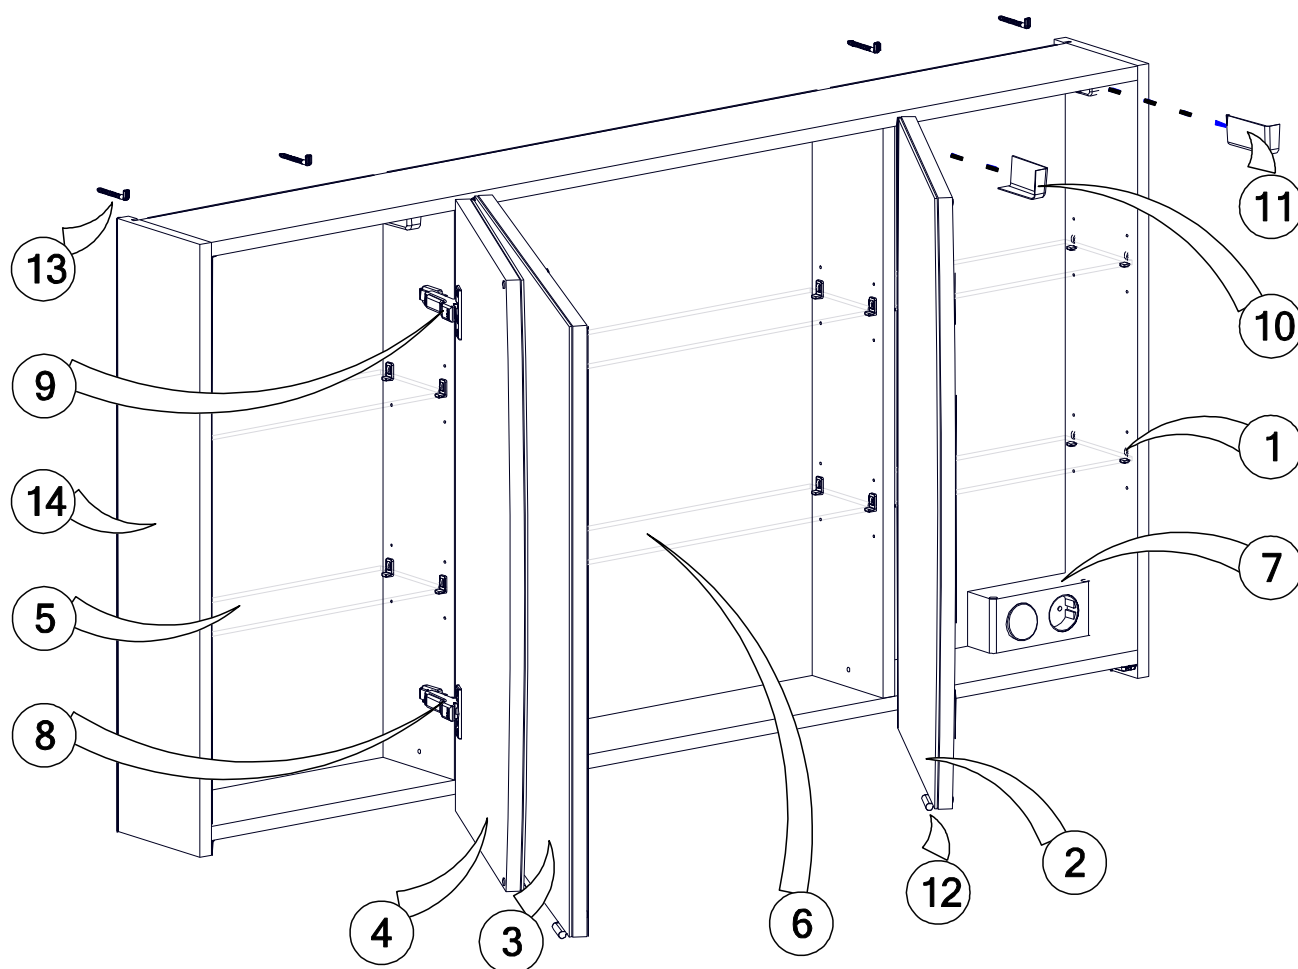

Modèle IMAGE Armoire de Toilette 3P 70 x 130 x 17

Réf: 82349237 Gris Florentin

N°	Réf.	Désignation	Qté
1	SAVIM-ACC-SE	Support taquet étagère 3mm	24
2	IM3GFSENF01213-2	Porte miroir D 69,8x34,7, sans charnière	1
3	IM3GFSENF01213-3	Porte miroir milieu 69,8x59,7 sans charnière	1
4	IM3GFSENF01213-4	Porte miroir G 69,8x34,7, sans charnière	1
5	IM3SENF01213-5	Petite Etagère verre 32 x 12cm	4
6	IM3SENF01213-6	Grande Etagère verre 57,8 x 12 cm	2
7	IM3MODPRISE61	Bloc Prise & Interrupteur	1
8	SAVIM-CLIPTOP BLUM	Charnière CLIP Blumotion	3
9	SAVIM-CLIPTOP	Charnière CLIP	3
10	SAVIM-ACC-CB	Cache boîtier G	2
11	SAVIM-ACC-CB	Cache boîtier D	2
12	SAVIM-P967	Poignée 967	3
13	SAVIM-ACC-CFM	Crochet de fixation murale	4
14	IM3GFSENF01213-14	Caisson	1