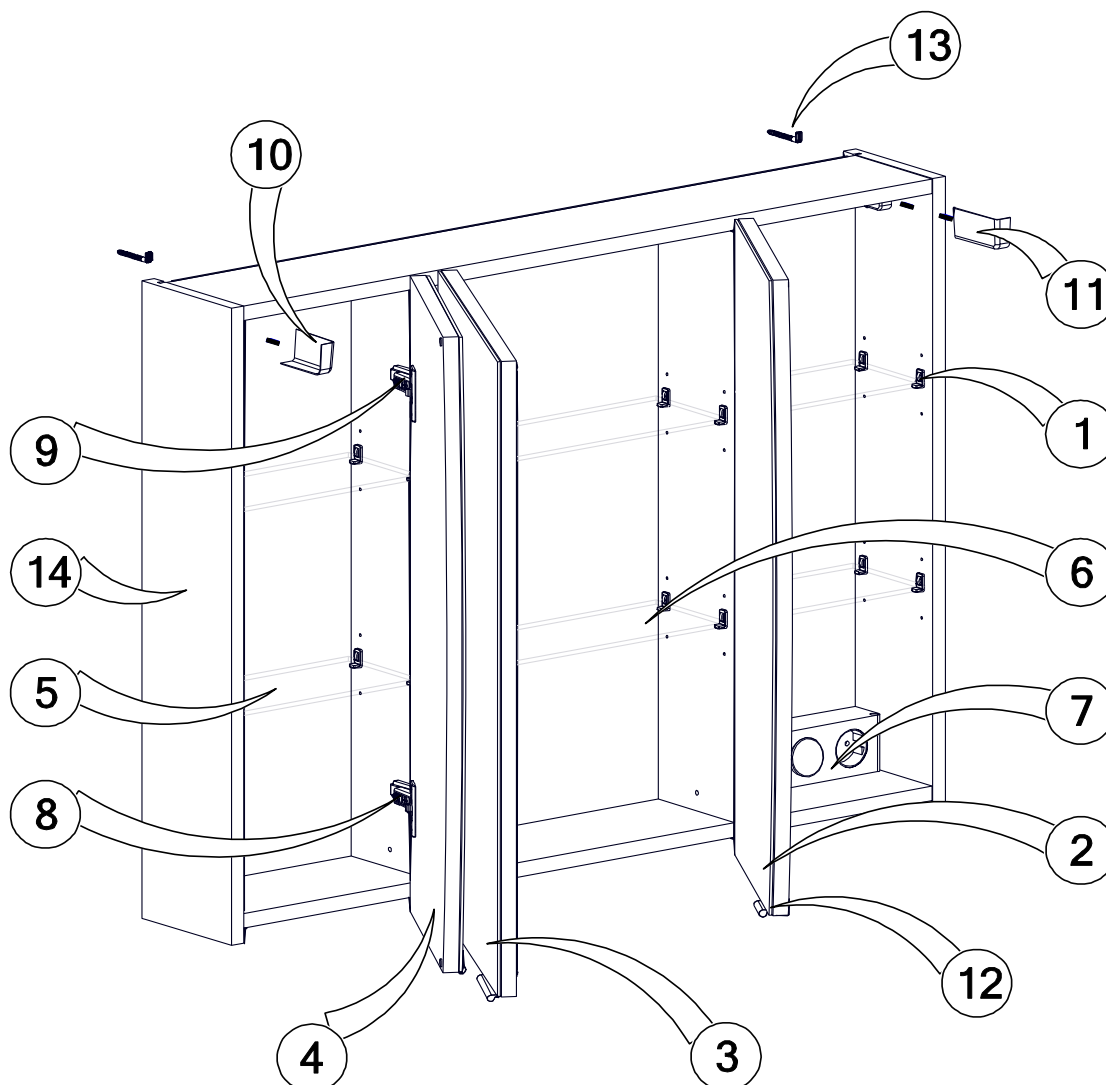

Modèle IMAGE Armoire de Toilette 3P 70 x 90 x 17

Réf: 82349231 Gris Florentin

N°	Réf.	Désignation	Qté
1	SAVIM-ACC-SE	Support taquet étagère 3mm	24
2	IM3GFSENF01290-2	Porte miroir D, sans charnière	1
3	IM3GFSENF01290-3	Porte miroir milieu, sans charnière	1
4	IM3GFSENF01290-4	Porte miroir G, sans charnière	1
5	IM3SENF01290-5	Petite Etagère verre 22,0 x 12,0cm	4
6	IM3SENF01290-6	Grande Etagère verre 37,8 x 12,0cm	2
7	IM3MODPRISE61	Bloc Prise & Interrupteur	1
8	SAVIM-CLIPTOP BLUM	Charnière CLIP Blumotion	3
9	SAVIM-CLIPTOP	Charnière CLIP	3
10	SAVIM-ACC-CB	Cache boîtier G	1
11	SAVIM-ACC-CB	Cache boîtier D	1
12	SAVIM-P967	Poignée 967	3
13	SAVIM-ACC-CFM	Crochet de fixation murale	2
14	IM3GFSENF01290-14	Caisson	1