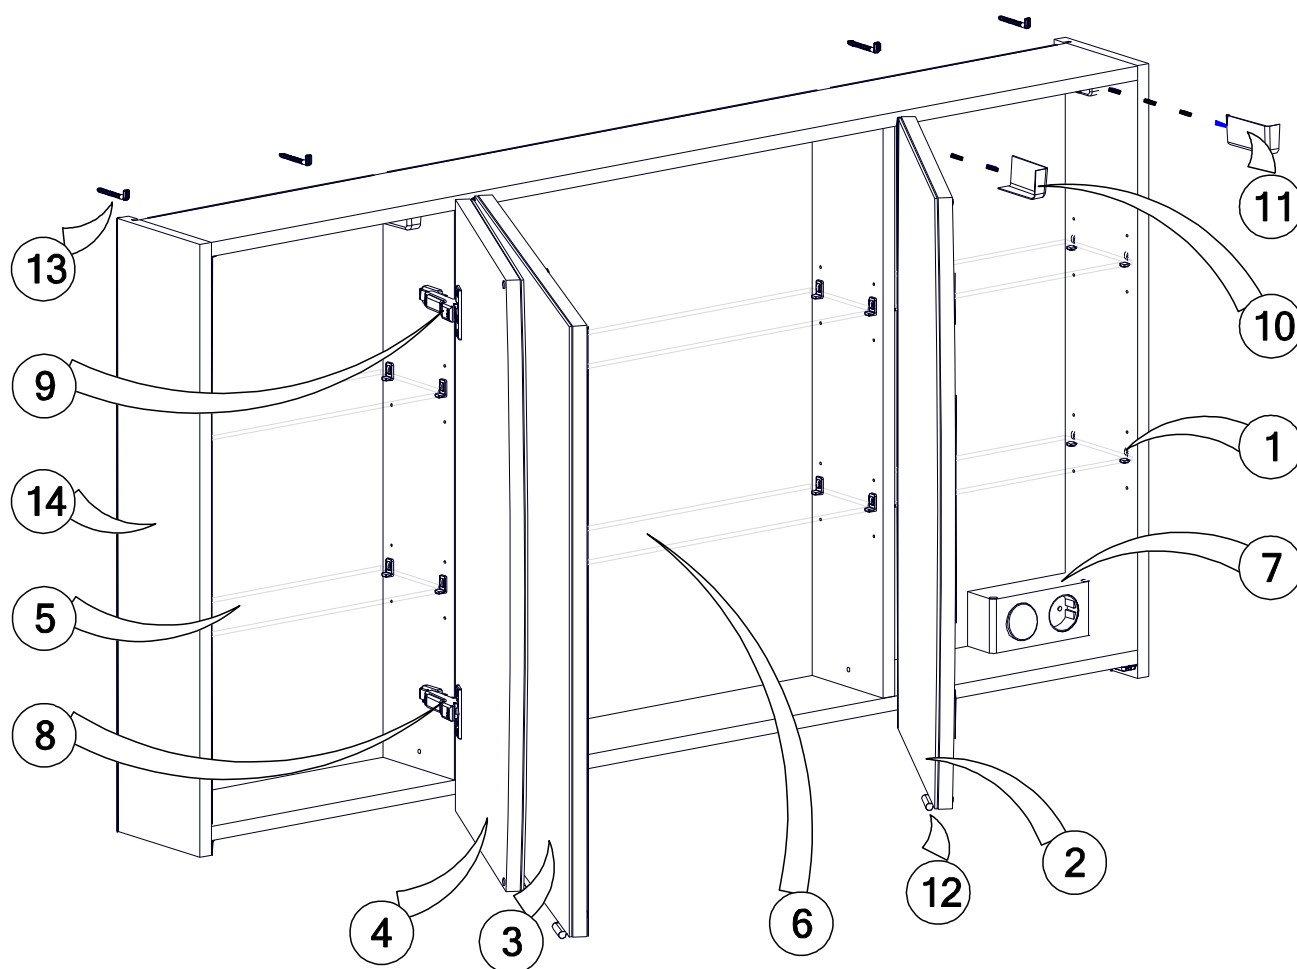

## Modèle IMAGE Armoire de Toilette 3P 70 x 130 x 17

Réf: 82349238 Gris Métal

N°	Réf.	Désignation	Qté
1	SAVIM-ACC-SE	Support taquet étagère 3mm	24
2	IM3ASENF01213-2	Porte miroir D 69,8x34,7, sans charnière	1
3	IM3ASENF01213-3	Porte miroir milieu 69,8x59,7 sans charnière	1
4	IM3ASENF01213-4	Porte miroir G 69,8x34,7, sans charnière	1
5	IM3SENF01213-5	Petite Etagère verre 32 x 12cm	4
6	IM3SENF01213-6	Grande Etagère verre 57,8 x 12 cm	2
7	IM3MODPRISE61	Bloc Prise & Interrupteur	1
8	SAVIM-CLIPTOP BLUM	Charnière CLIP Blumotion	3
9	SAVIM-CLIPTOP	Charnière CLIP	3
10	SAVIM-ACC-CB	Cache boîtier G	2
11	SAVIM-ACC-CB	Cache boîtier D	2
12	SAVIM-P967	Poignée 967	3
13	SAVIM-ACC-CFM	Crochet de fixation murale	4
14	IM3ASENF01213-14	Caisson	1