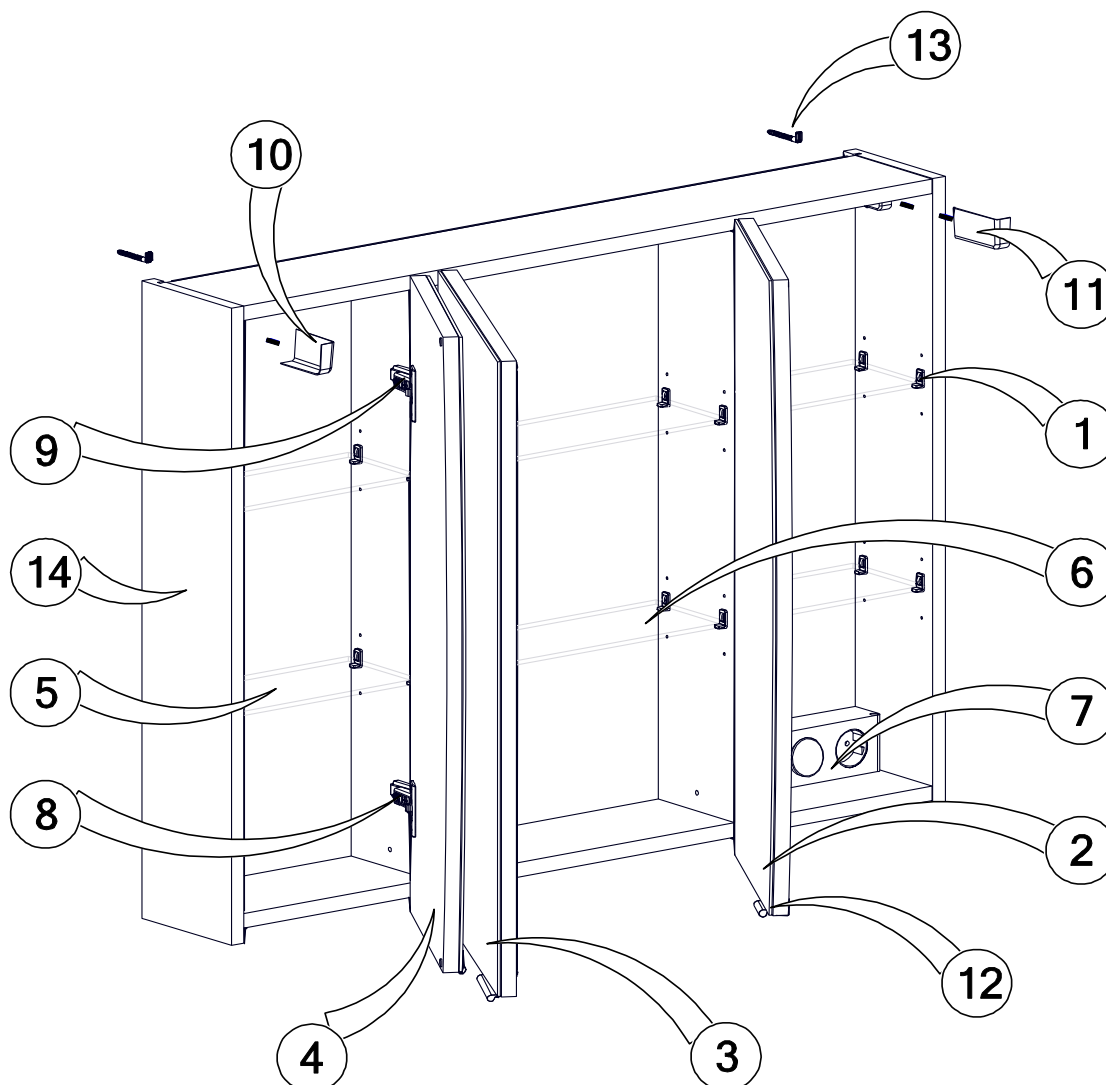

Modèle IMAGE Armoire de Toilette 3P 70 x 90 x 17

Réf: 82349232 Gris Métal

N°	Réf.	Désignation	Qté
1	SAVIM-ACC-SE	Support taquet étagère 3mm	24
2	IM3ASENF01290-2	Porte miroir D, sans charnière	1
3	IM3ASENF01290-3	Porte miroir milieu, sans charnière	1
4	IM3ASENF01290-4	Porte miroir G, sans charnière	1
5	IM3SENF01290-5	Petite Etagère verre 22,0 x 12,0cm	4
6	IM3SENF01290-6	Grande Etagère verre 37,8 x 12,0cm	2
7	IM3MODPRISE61	Bloc Prise & Interrupteur	1
8	SAVIM-CLIPTOP BLUM	Charnière CLIP Blumotion	3
9	SAVIM-CLIPTOP	Charnière CLIP	3
10	SAVIM-ACC-CB	Cache boîtier G	1
11	SAVIM-ACC-CB	Cache boîtier D	1
12	SAVIM-P967	Poignée 967	3
13	SAVIM-ACC-CFM	Crochet de fixation murale	2
14	IM3ASENF01290-14	Caisson	1