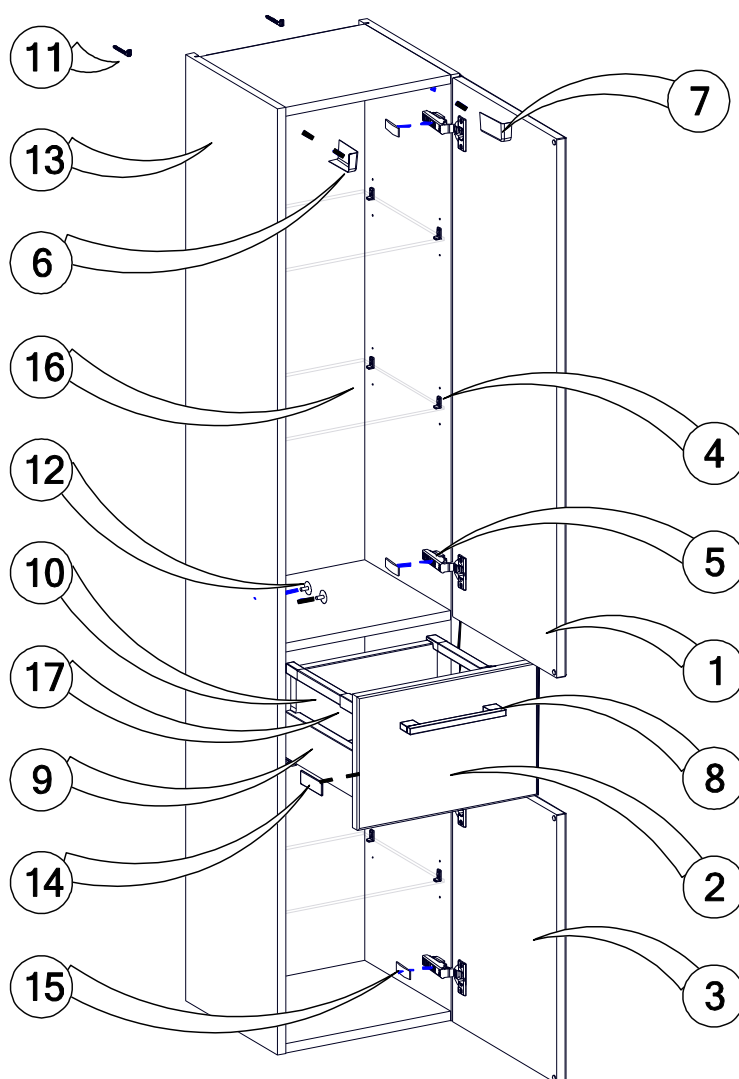

Modèle **IMAGE Colonne 2P 1T** 168 x 30 x 33

Réf: **82349167** Blanc

N°	Réf.	Désignation	Qté
1	IM3BHCL0530-1	Porte haute 95,7 x 29,7cm, sans charnière	1
2	IM3BHCL0530-2	Façade tiroir 23,7x 29,7cm	1
3	IM3BHCL0530-3	Porte basse 47,7 x 29,7cm, sans charnière	1
4	SAVIM-ACC-SE	Support taquet étagère 3mm	12
5	SAVIM-CLIPTOP BLUM	Charnière CLIP Blumotion	4
6	SAVIM-ACC-CB	Cache boîtier G	1
7	SAVIM-ACC-CB	Cache boîtier D	1
8	SAV2IM-P1163	Poignée 1163	3
9	IM3HCL0530-9	Caisson tiroir, sans façade	1
10	IM3HCL0530/45-10	Côte en verre 24,5cm	2
11	SAVIM-ACC-CFM	Crochet de fixation murale	2
12	SAVIM-ACC-CAPEMBAS	Capuchon cache insert embase	8
13	IM3BHCL0530-13	Caisson	1
14	SAVIM-ACC-CBT	Cache boîtier tiroir	2
15	IM3HCL0530-15	Cache charnière	4
16	IM3HCL0530-16	Etagère verre 26,2 x 27cm	3
17	IM3HCL0530-17	Tapis antidérapant 18,2x25,2	1
18	IM3HCL0530-18	Paire de coulisse 25 cm	1