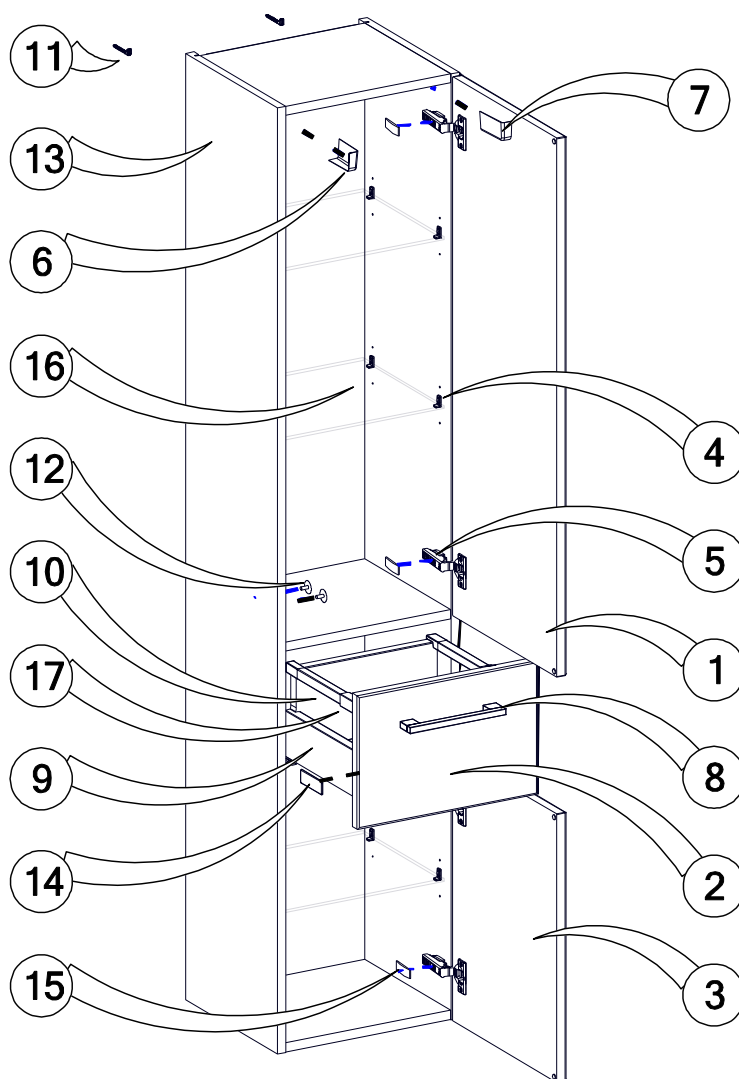

Modèle IMAGE Colonne 2P 1T 168 x 30 x 33

Réf: 82349171 Chêne Féria

N°	Réf.	Désignation	Qté
1	IM3FHCL0530-1	Porte haute 95,7 x 29,7cm, sans charnière	1
2	IM3FHCL0530-2	Façade tiroir 23,7x 29,7cm	1
3	IM3FHCL0530-3	Porte basse 47,7 x 29,7cm, sans charnière	1
4	SAVIM-ACC-SE	Support taquet étagère 3mm	12
5	SAVIM-CLIPTOP BLUM	Charnière CLIP Blumotion	4
6	SAVIM-ACC-CB	Cache boîtier G	1
7	SAVIM-ACC-CB	Cache boîtier D	1
8	SAV2IM-P1163	Poignée 1163	3
9	IM3HCL0530-9	Caisson tiroir, sans façade	1
10	IM3HCL0530-10	Côte en verre 24,5cm	2
11	SAVIM-ACC-CFM	Crochet de fixation murale	2
12	SAVIM-ACC-CAPEMBAS	Capuchon cache insert embase	8
13	IM3FHCL0530-13	Caisson	1
14	SAVIM-ACC-CBT	Cache boîtier tiroir	2
15	IM3HCL0530-15	Cache charnière	4
16	IM3HCL0530-16	Etagère verre 26,2 x 27cm	3
17	IM3HCL0530-17	Tapis antidérapant 18,2x25,2	1
18	IM3HCL0530-18	Paire de coulisse 25 cm	1