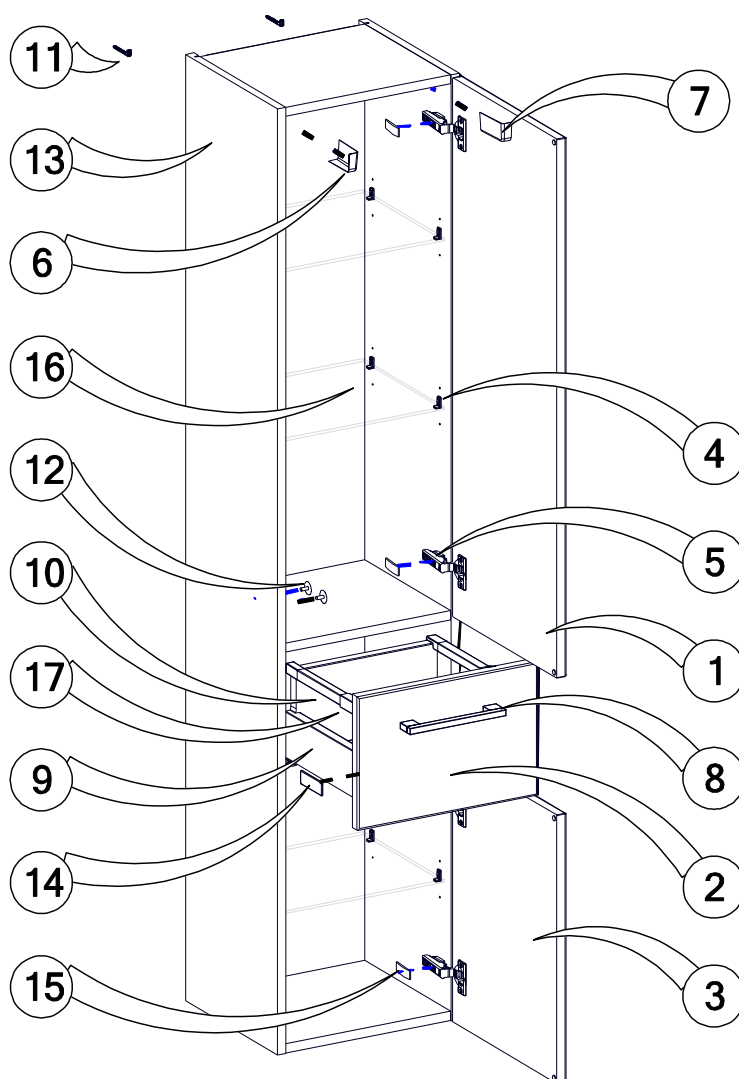

Modèle **IMAGE Colonne 2P 1T** 168 x 30 x 33

Réf: **82349168** Gris Florentin

N°	Réf.	Désignation	Qté
1	IM3GFHCL0530-1	Porte haute 95,7 x 29,7cm, sans charnière	1
2	IM3GFHCL0530-2	Façade tiroir 23,7x 29,7cm	1
3	IM3GFHCL0530-3	Porte basse 47,7 x 29,7cm, sans charnière	1
4	SAVIM-ACC-SE	Support taquet étagère 3mm	12
5	SAVIM-CLIPTOP BLUM	Charnière CLIP Blumotion	4
6	SAVIM-ACC-CB	Cache boîtier G	1
7	SAVIM-ACC-CB	Cache boîtier D	1
8	SAV2IM-P1163	Poignée 1163	3
9	IM3HCL0530-9	Caisson tiroir, sans façade	1
10	IM3HCL0530-10	Côte en verre 24,5cm	2
11	SAVIM-ACC-CFM	Crochet de fixation murale	2
12	SAVIM-ACC-CAPEMBAS	Capuchon cache insert embase	8
13	IM3GFHCL5033-13	Caisson	1
14	SAVIM-ACC-CBT	Cache boîtier tiroir	2
15	IM3HCL0530-15	Cache charnière	4
16	IM3HCL0530-16	Etagère verre 26,2 x 27cm	3
17	IM3HCL0530-17	Tapis antidérapant 18,2x25,2	1
18	IM3HCL0530-18	Paire de coulisse 25 cm	1