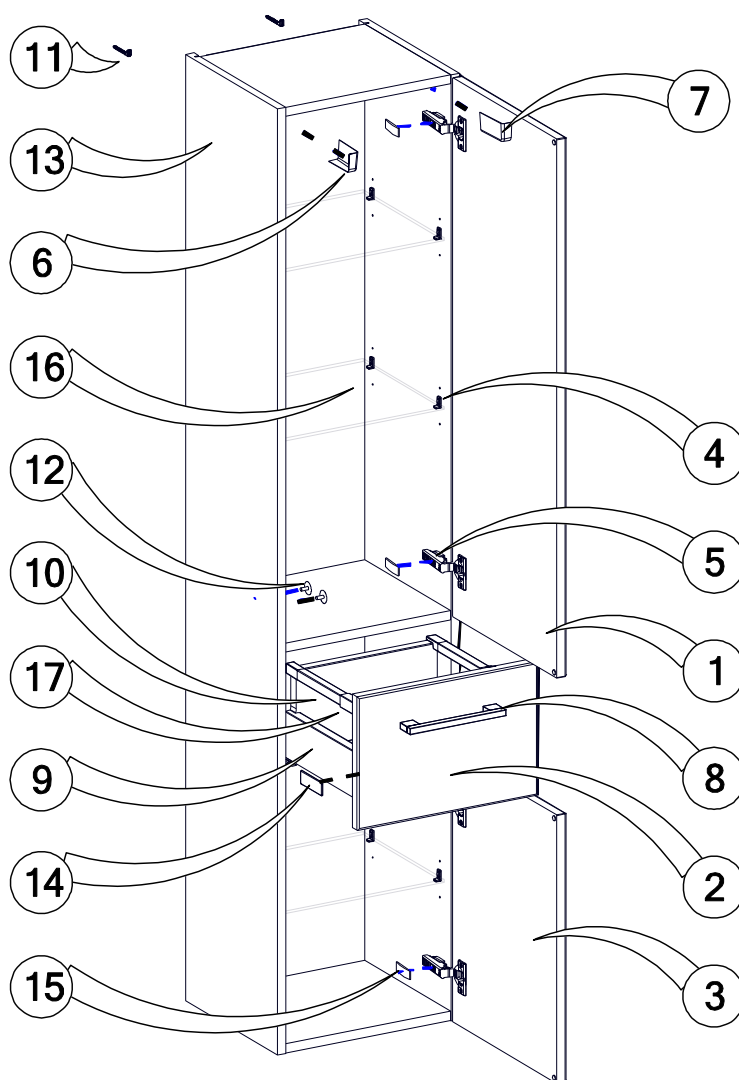

Modèle IMAGE Colonne 2P 1T 168 x 30 x 33

Réf: 82349169 Gris Métal

N°	Réf.	Désignation	Qté
1	IM3AHCL0530-1	Porte haute 95,7 x 29,7cm, sans charnière	1
2	IM3AHCL0530-2	Façade tiroir 23,7x 29,7cm	1
3	IM3AHCL0530-3	Porte basse 47,7 x 29,7cm, sans charnière	1
4	SAVIM-ACC-SE	Support taquet étagère 3mm	12
5	SAVIM-CLIPTOP BLUM	Charnière CLIP Blumotion	4
6	SAVIM-ACC-CB	Cache boîtier G	1
7	SAVIM-ACC-CB	Cache boîtier D	1
8	SAV2IM-P1163	Poignée 1163	3
9	IM3HCL0530-9	Caisson tiroir, sans façade	1
10	IM3HCL0530-10	Côte en verre 24,5cm	2
11	SAVIM-ACC-CFM	Crochet de fixation murale	2
12	SAVIM-ACC-CAPEMBAS	Capuchon cache insert embase	8
13	IM3AHCL0530-13	Caisson	1
14	SAVIM-ACC-CBT	Cache boîtier tiroir	2
15	IM3HCL0530-15	Cache charnière	4
16	IM3HCL0530-16	Etagère verre 26,2 x 27cm	3
17	IM3HCL0530-17	Tapis antidérapant 18,2x25,2	1
18	IM3HCL0530-18	Paire de coulisse 25 cm	1