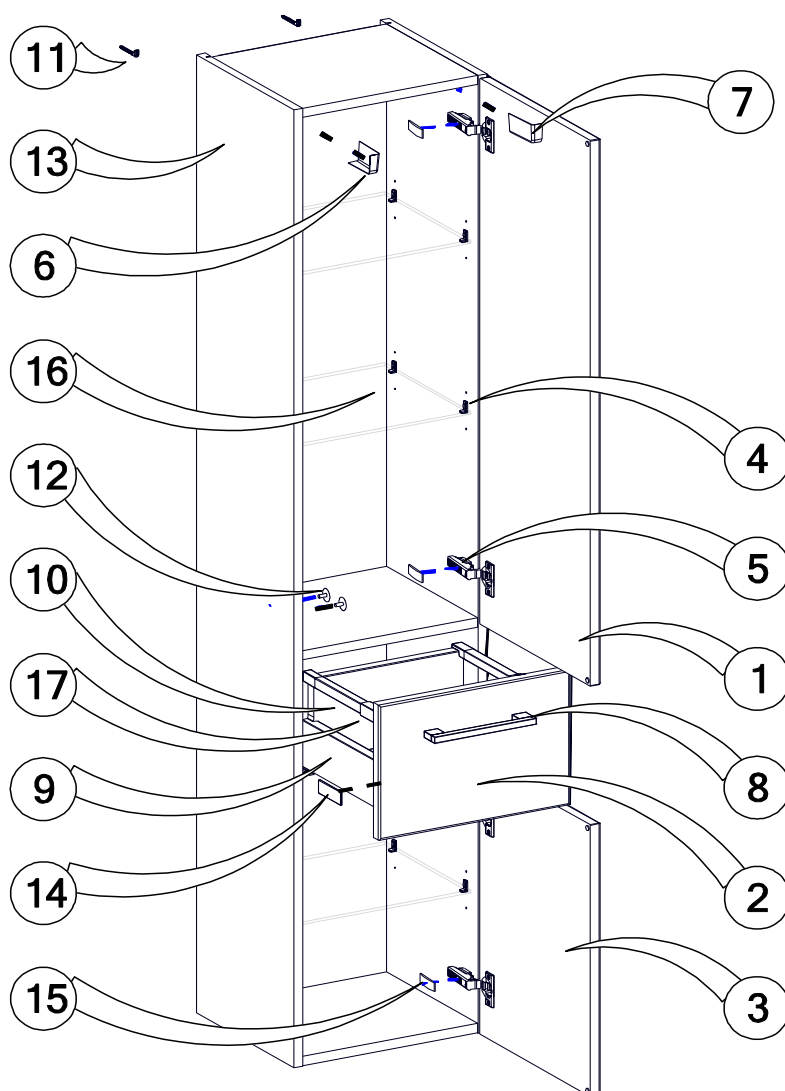

Modèle **IMAGE Colonne 2P 1T** 168 x 45 x 33

Réf: **82349211** Chêne Féria

N°	Réf.	Désignation	Qté
1	IM3FHCL0545-1	Porte haute 95,7 x 44,7cm, sans charnière	1
2	IM3FHCL0545-2	Façade tiroir 23,7x 44,7cm	1
3	IM3FHCL0545-3	Porte basse 47,7 x 44,7cm, sans charnière	1
4	SAVIM-ACC-SE	Support taquet étagère 3mm	12
5	SAVIM-CLIPTO BLUM	Charnière CLIP Blumotion	4
6	SAVIM-ACC-CB	Cache boîtier G	1
7	SAVIM-ACC-CB	Cache boîtier D	1
8	SAV2IM-P1163	Poignée 1163	3
9	IM3HCL0545-9	Caisson tiroir bas, sans façade	1
10	IM3HCL0530/45-10	Côte en verre 24,5cm	2
11	SAVIM-ACC-CFM	Crochet de fixation murale	2
12	SAVIM-ACC-CAPEMBAS	Capuchon cache insert embase	8
13	IM3FHCL0545-13	Caisson	1
14	SAVIM-ACC-CBT	Cache boîtier tiroir	2
15	IM3HCL0530-15	Cache charnière	4
16	IM3HCL0545-16	Etagère verre 41,2 x 27cm	3
17	IM3HCL0545-17	Tapis antidérapant 33,2x25,2	1
18	IM3HCL0530-18	Paire de coulisse 25 cm	1