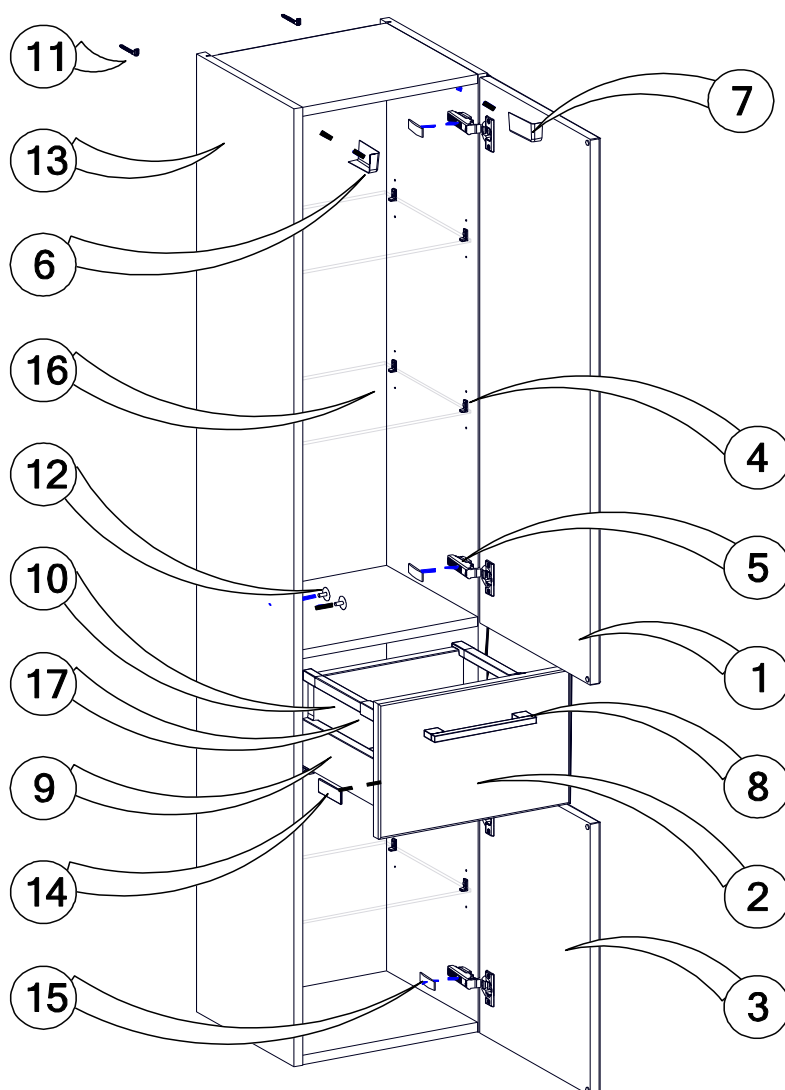

Modèle **IMAGE Colonne 2P 1T** 168 x 45 x 33

Réf: **82349208** Gris Florentin

N°	Réf.	Désignation	Qté
1	IM3GFHCL0545-1	Porte haute 95,7 x 44,7cm, sans charnière	1
2	IM3GFHCL0545-2	Façade tiroir 23,7x 44,7cm	1
3	IM3GFHCL0545-3	Porte basse 47,7 x 44,7cm, sans charnière	1
4	SAVIM-ACC-SE	Support taquet étagère 3mm	12
5	SAVIM-CLIP TO BLUM	Charnière CLIP Blumotion	4
6	SAVIM-ACC-CB	Cache boîtier G	1
7	SAVIM-ACC-CB	Cache boîtier D	1
8	SAV2IM-P1163	Poignée 1163	3
9	IM3HCL0545-9	Caisson tiroir bas, sans façade	1
10	IM3HCL0530/45-10	Côte en verre 24,5cm	2
11	SAVIM-ACC-CFM	Crochet de fixation murale	2
12	SAVIM-ACC-CAPEMBAS	Capuchon cache insert embase	8
13	IM3GFHCL0545-13	Caisson	1
14	SAVIM-ACC-CBT	Cache boîtier tiroir	2
15	IM3HCL0530-15	Cache charnière	4
16	IM3HCL0545-16	Etagère verre 41,2 x 27cm	3
17	IM3HCL0545-17	Tapis antidérapant 33,2x25,2	1
18	IM3HCL0530-18	Paire de coulisse 25 cm	1