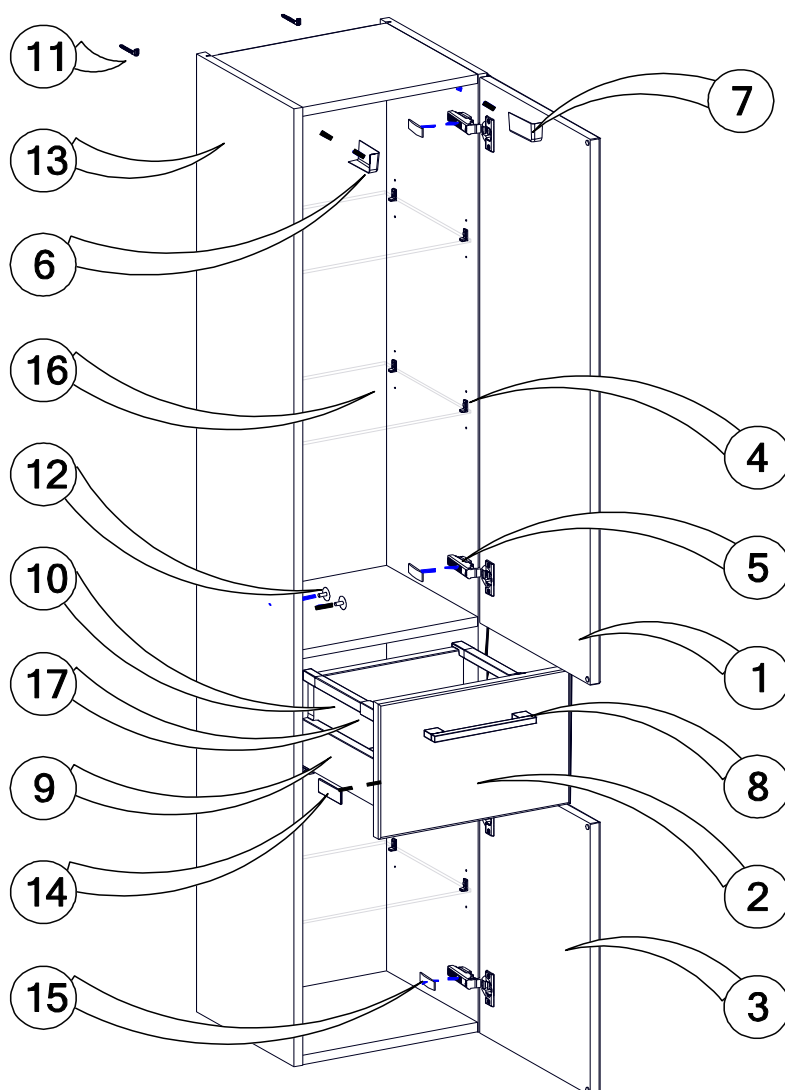

Modèle IMAGE Colonne 2P 1T 168 x 45 x 33

Réf: 82349209 Gris Métal

N°	Réf.	Désignation	Qté
1	IM3AHCL0545-1	Porte haute 95,7 x 44,7cm, sans charnière	1
2	IM3AHCL0545-2	Façade tiroir 23,7x 44,7cm	1
3	IM3AHCL0545-3	Porte basse 47,7 x 44,7cm, sans charnière	1
4	SAVIM-ACC-SE	Support taquet étagère 3mm	12
5	SAVIM-CLIPTO BLUM	Charnière CLIP Blumotion	4
6	SAVIM-ACC-CB	Cache boîtier G	1
7	SAVIM-ACC-CB	Cache boîtier D	1
8	SAV2IM-P1163	Poignée 1163	3
9	IM3HCL0545-9	Caisson tiroir bas, sans façade	1
10	IM3HCL0530/45-10	Côte en verre 24,5cm	2
11	SAVIM-ACC-CFM	Crochet de fixation murale	2
12	SAVIM-ACC-CAPEMBAS	Capuchon cache insert embase	8
13	IM3AHCL0545-13	Caisson	1
14	SAVIM-ACC-CBT	Cache boîtier tiroir	2
15	IM3HCL0530-15	Cache charnière	4
16	IM3HCL0545-16	Etagère verre 41,2 x 27cm	3
17	IM3HCL0545-17	Tapis antidérapant 33,2x25,2	1
18	IM3HCL0530-18	Paire de coulisse 25 cm	1