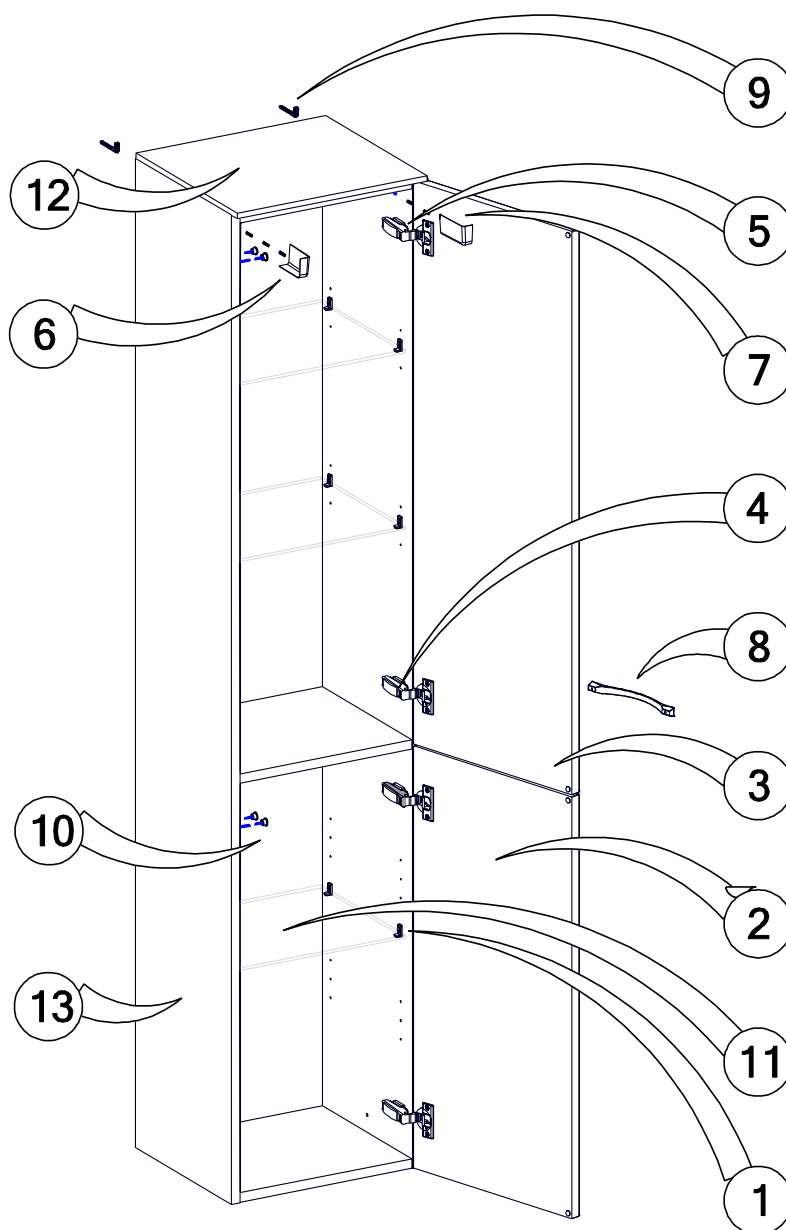

**Modèle IMAGE Colonne 2P** 121 x 30 x 33

**Réf: 82349217** Chêne Féria

| N° | Réf.               | Désignation                              | Qté |
|----|--------------------|--|-----|
| 1  | SAVIM-ACC-SE       | Support taquet étagère 3mm               | 12  |
| 2  | IM3FMCT5430-2      | Porte basse sans charnière 47,7 x 29,7cm | 1   |
| 3  | IM3FMCT5430-3      | Porte haute sans charnière 71,7 x 29,7cm | 1   |
| 4  | SAVIM-CLIPTOP BLUM | Charnière CLIP Blumotion                 | 2   |
| 5  | SAVIM-CLIPTOP      | Charnière CLIP                           | 2   |
| 6  | SAVIM-ACC-CB       | Cache boîtier G                          | 1   |
| 7  | SAVIM-ACC-CB       | Cache boîtier D                          | 1   |
| 8  | SAV2IM-P1163       | Poignée 1163                             | 2   |
| 9  | SAVIM-ACC-CFM      | Crochet de fixation murale               | 2   |
| 10 | SAVIM-ACC-CAPEMBAS | Capuchon cache insert embase             | 8   |
| 11 | IM3MCT5430-11      | Etagère verre 26,2 x 27cm                | 3   |
| 12 | IM3FMCT5430-12     | Plateau de colonne                       | 1   |
| 13 | IM3FMCT5430-13     | Caisson                                  | 1   |