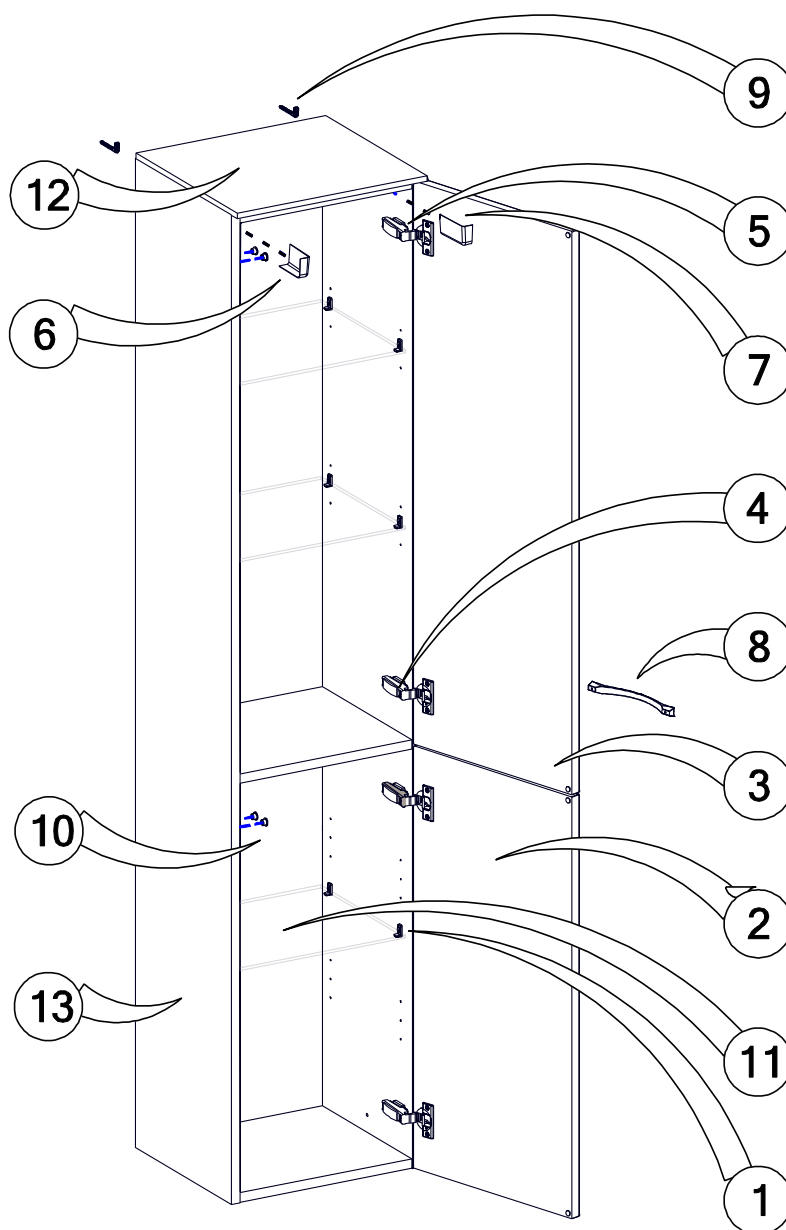

Modèle IMAGE Colonne 2P 121 x 30 x 33

Réf: 82349214 Gris Florentin

N°	Réf.	Désignation	Qté
1	SAVIM-ACC-SE	Support taquet étagère 3mm	12
2	IM3GSMCT5430-2	Porte basse sans charnière 47,7 x 29,7cm	1
3	IM3GSMCT5430-3	Porte haute sans charnière 71,7 x 29,7cm	1
4	SAVIM-CLIPTOP BLUM	Charnière CLIP Blumotion	2
5	SAVIM-CLIPTOP	Charnière CLIP	2
6	SAVIM-ACC-CB	Cache boîtier G	1
7	SAVIM-ACC-CB	Cache boîtier D	1
8	SAV2IM-P1163	Poignée 1163	2
9	SAVIM-ACC-CFM	Crochet de fixation murale	2
10	SAVIM-ACC-CAPEMBAS	Capuchon cache insert embase	8
11	IM3MCT5430-11	Etagère verre 26,2 x 27cm	3
12	IM3GSMCT5430-12	Plateau de colonne	1
13	IM3GSMCT5430-13	Caisson	1