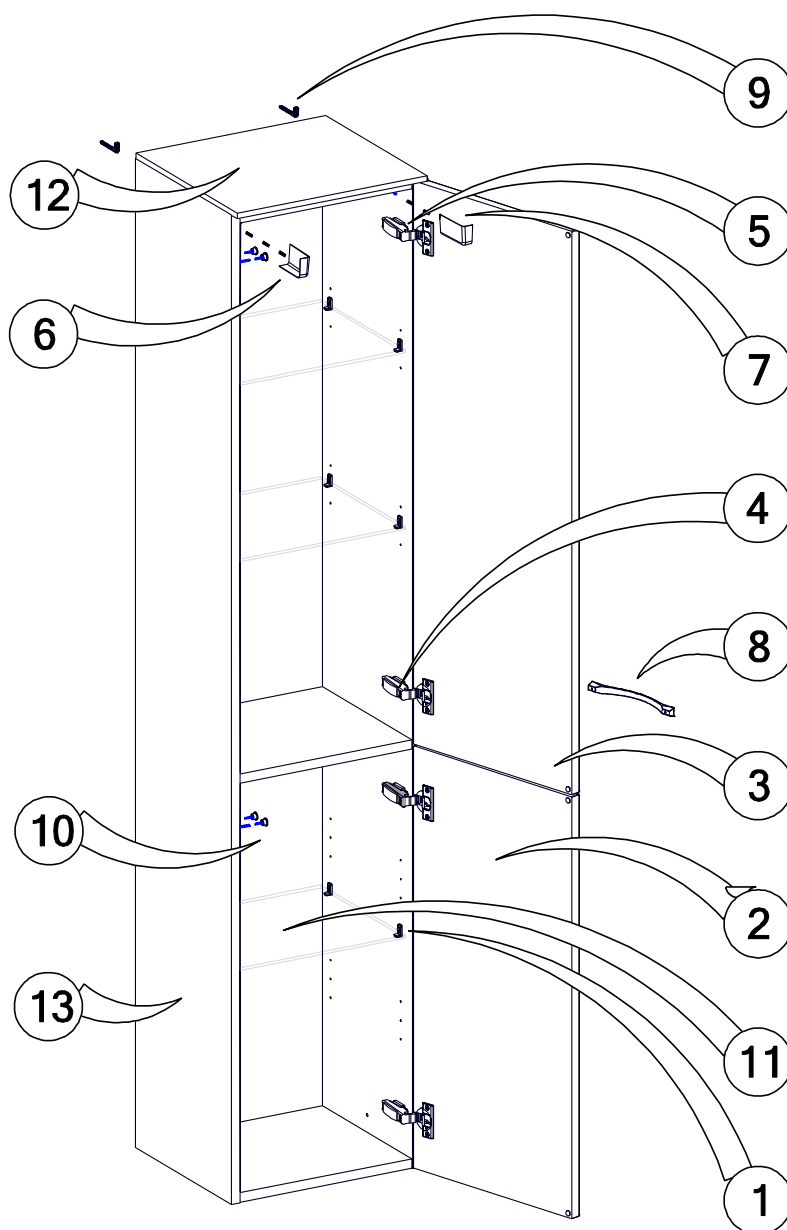

Modèle IMAGE Colonne 2P 121 x 30 x 33

Réf: 82349215 Gris Métal

N°	Réf.	Désignation	Qté
1	SAVIM-ACC-SE	Support taquet étagère 3mm	12
2	IM3AMCT5430-2	Porte basse sans charnière 47,7 x 29,7cm	1
3	IM3AMCT5430-3	Porte haute sans charnière 71,7 x 29,7cm	1
4	SAVIM-CLIPTOP BLUM	Charnière CLIP Blumotion	2
5	SAVIM-CLIPTOP	Charnière CLIP	2
6	SAVIM-ACC-CB	Cache boîtier G	1
7	SAVIM-ACC-CB	Cache boîtier D	1
8	SAV2IM-P1163	Poignée 1163	2
9	SAVIM-ACC-CFM	Crochet de fixation murale	2
10	SAVIM-ACC-CAPEMBAS	Capuchon cache insert embase	8
11	IM3MCT5430-11	Etagère verre 26,2 x 27cm	3
12	IM3AMCT5430-12	Plateau de colonne	1
13	IM3AMCT5430-13	Caisson	1