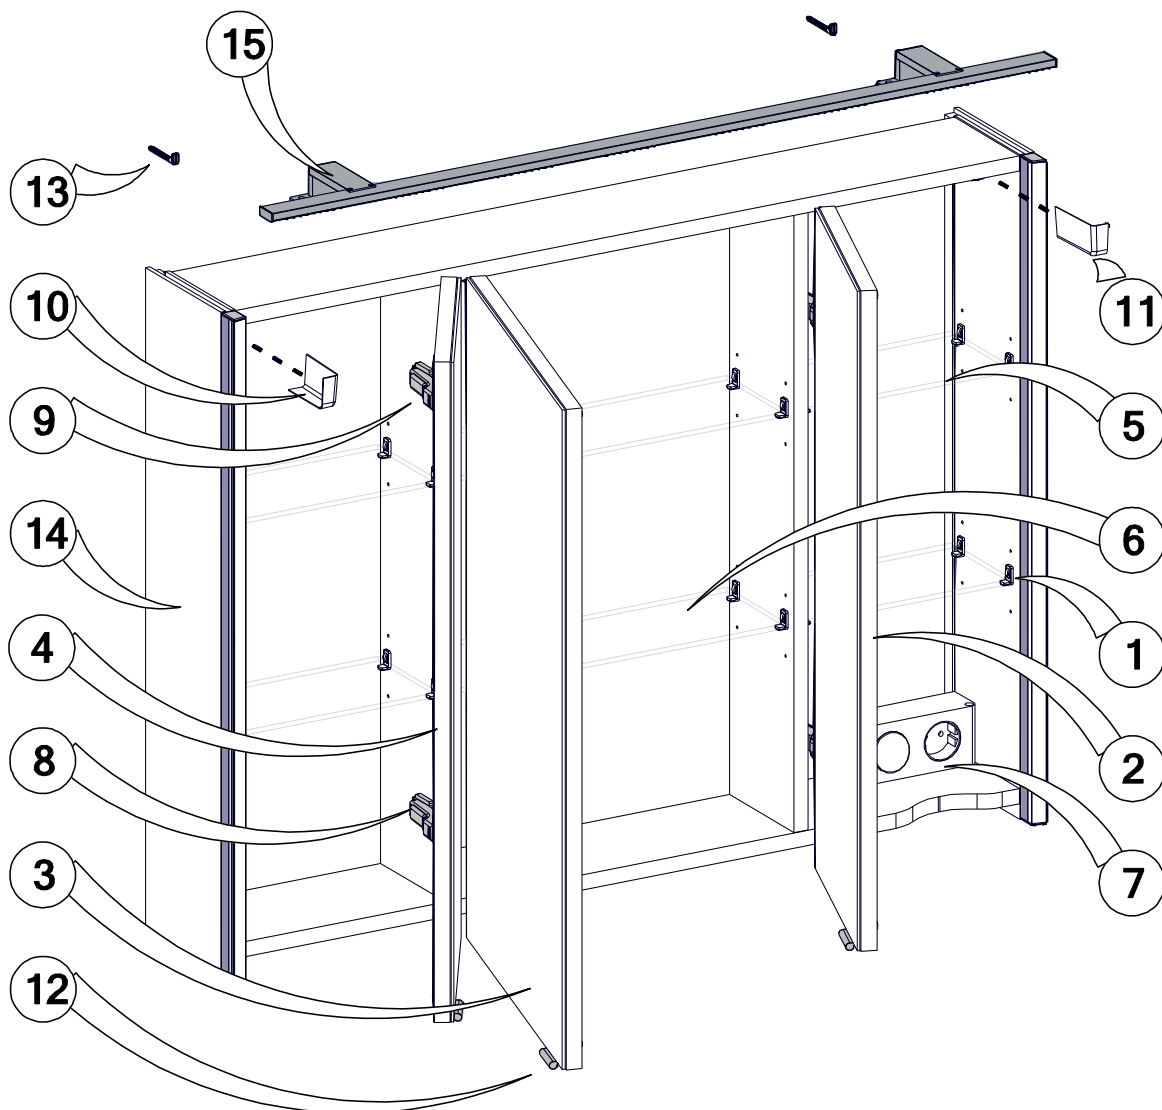

Modèle IMAGE Armoire de Toilette 3P 70 x 93 x 17

Réf: 8235541 Chêne Féria

N°	Réf.	Désignation	Qté
1	SAVIM-ACC-SE	Support taquet étagère 3mm	24
2	IM3FSEAL01093-2	Porte miroir D, sans charnière	1
3	IM3FSEAL01093-3	Porte miroir milieu, sans charnière	1
4	IM3FSEAL01093-4	Porte miroir G, sans charnière	1
5	IM3SEAL01093-5	Petite Etagère verre 23,6 x 12 cm	4
6	IM3SENF01290-6	Grande Etagère verre 37,8 x 12 cm	2
7	IM3MODPRISE62	Bloc Prise & Interrupteur	1
8	SAVIM-CLIPTOP BLUM	Charnière CLIP Blumotion	3
9	SAVIM-CLIPTOP	Charnière CLIP	3
10	SAVIM-ACC-CB	Cache boîtier G	1
11	SAVIM-ACC-CB	Cache boîtier D	1
12	SAVIM-P967	Poignée 967	3
13	SAVIM-ACC-CFM	Crochet de fixation murale	2
14	IM3FSEAL01093-14	Caisson	1
15	IM3SEAL01093-15	Luminaire Slim 900 K/W	1