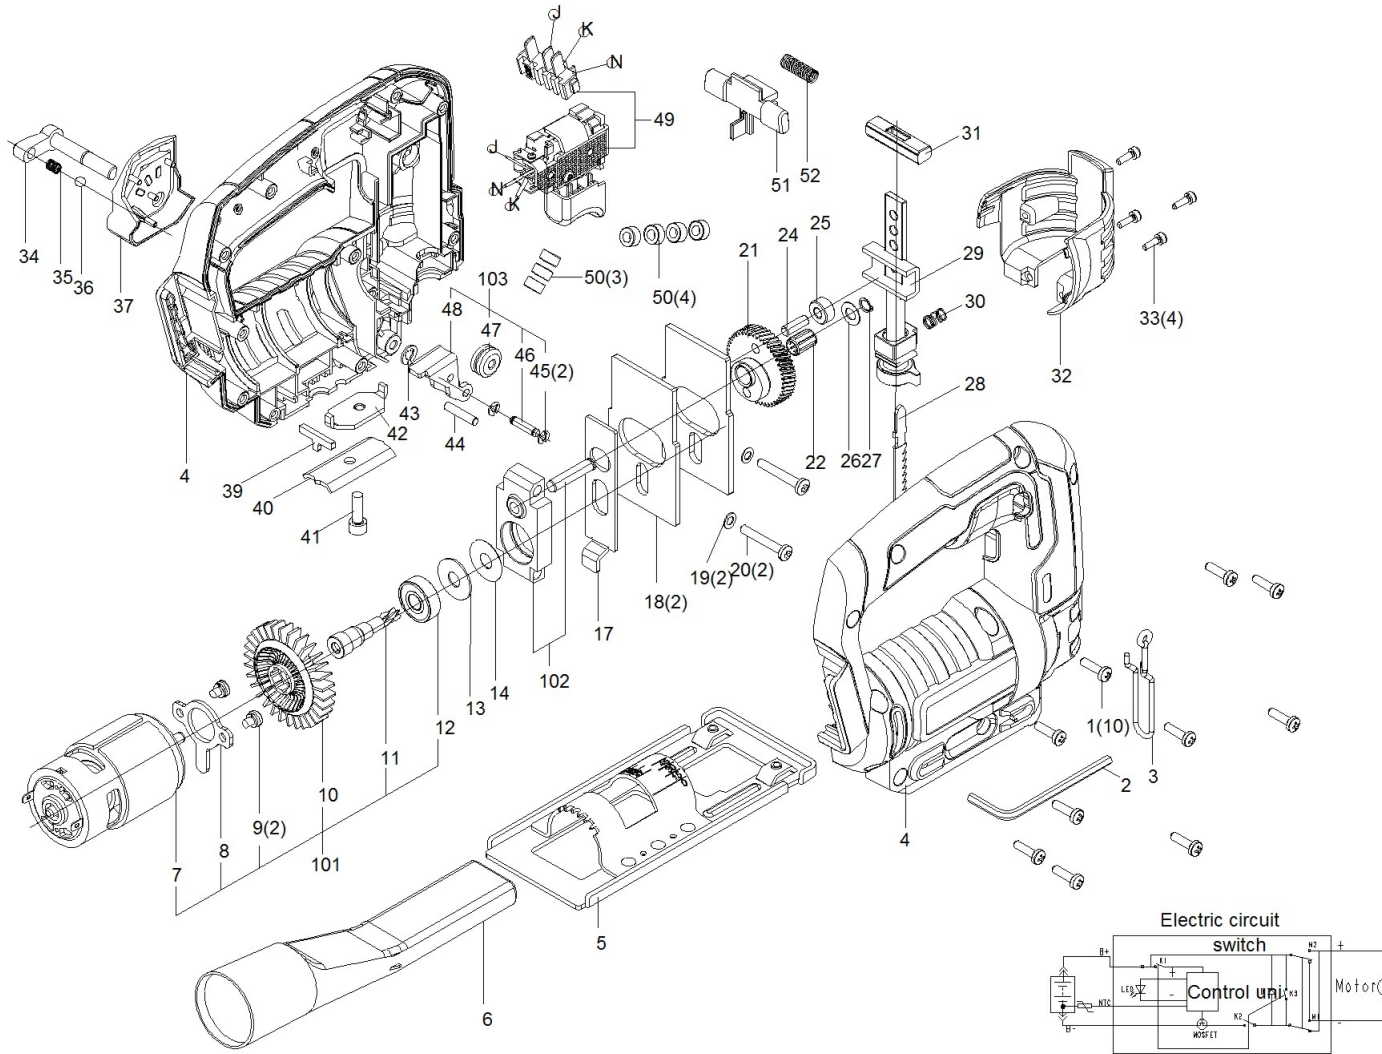

WX543.9

WX543.9

☰	Part No	Description	Substitute parts	Qty
1	60045618	Self Tapping Screw		10
2	60050187	Spanner		1
3	60039942	Steel Spring		1
4	60050183	Left/Right Housing		1
5	60050188	Base		1
6	60050244	Dust Tube		1
7	60050245	Dc Motor		1
8	60050189	Connector		1
9	60042948	Screw washer assembly		2
10	60050184	Fan		1
11	60050195	Gear shaft		1
12	60050246	Ball Bearing 608	60051431	1
12	60051431	Ball Bearing 608		1
13	60050194	Felt seal		1
14	60039927	Washer		1
17	60039932	Pendulum Fork		1
18	60039933	Counterweight		2
19	60050247	Self Tapping Screw	60050669	2
19	60050669	Self Tapping Screw		2
20	60042350	Washer 4		2

WX543.9

🗨	Part No	Description	Substitute parts	Qty
21	60050193	Gear		1
22	60039931	Needle Bearing		1
24	60050192	Drive Spindle		1
25	60039937	Roller		1
26	60042954	Washer		1
27	60042955	Retaining Ring 6	60051251	1
27	60051251	Retaining Ring		1
29	60050248	Reciprocating Shaft Set		1
30	60050249	Compression Spring		1
31	60039938	Guide Plate		1
32	60050185	Fore Cover		1
33	60050250	Screw		4
34	60050251	Adjustment Knob		1
35	60050191	Compression spring		1
36	60039904	Steel Ball		1
39	60039952	Guide Plate		1
40	60039946	Press Plate		1
41	60045081	Screw M5X20		1
42	60039910	Nut		1
43	60039908	Retaining Ring		1

WX543.9

	Part No	Description	Substitute parts	Qty
44	60039911	Pin		1
45	60039915	Retaining Ring		2
46	60039914	Pin		1
46	60050252	Small shaft	60039914	1
47	60050186	Pulley		1
48	60050190	Support board		1
49	60050253	Switch Assembly		1
50	60042977	Magnetic ring		7
51	60050254	Switch Lock Button		1
52	60049608	Compression spring		1
101	60050255	Dc Motor Assembly		1
102	60039928	Center Cover Set		1
103	60050256	Roller Guide Assembly		1
F1	50038661	Color box for WX543.9		1
F2	50038662	Rated Label		1