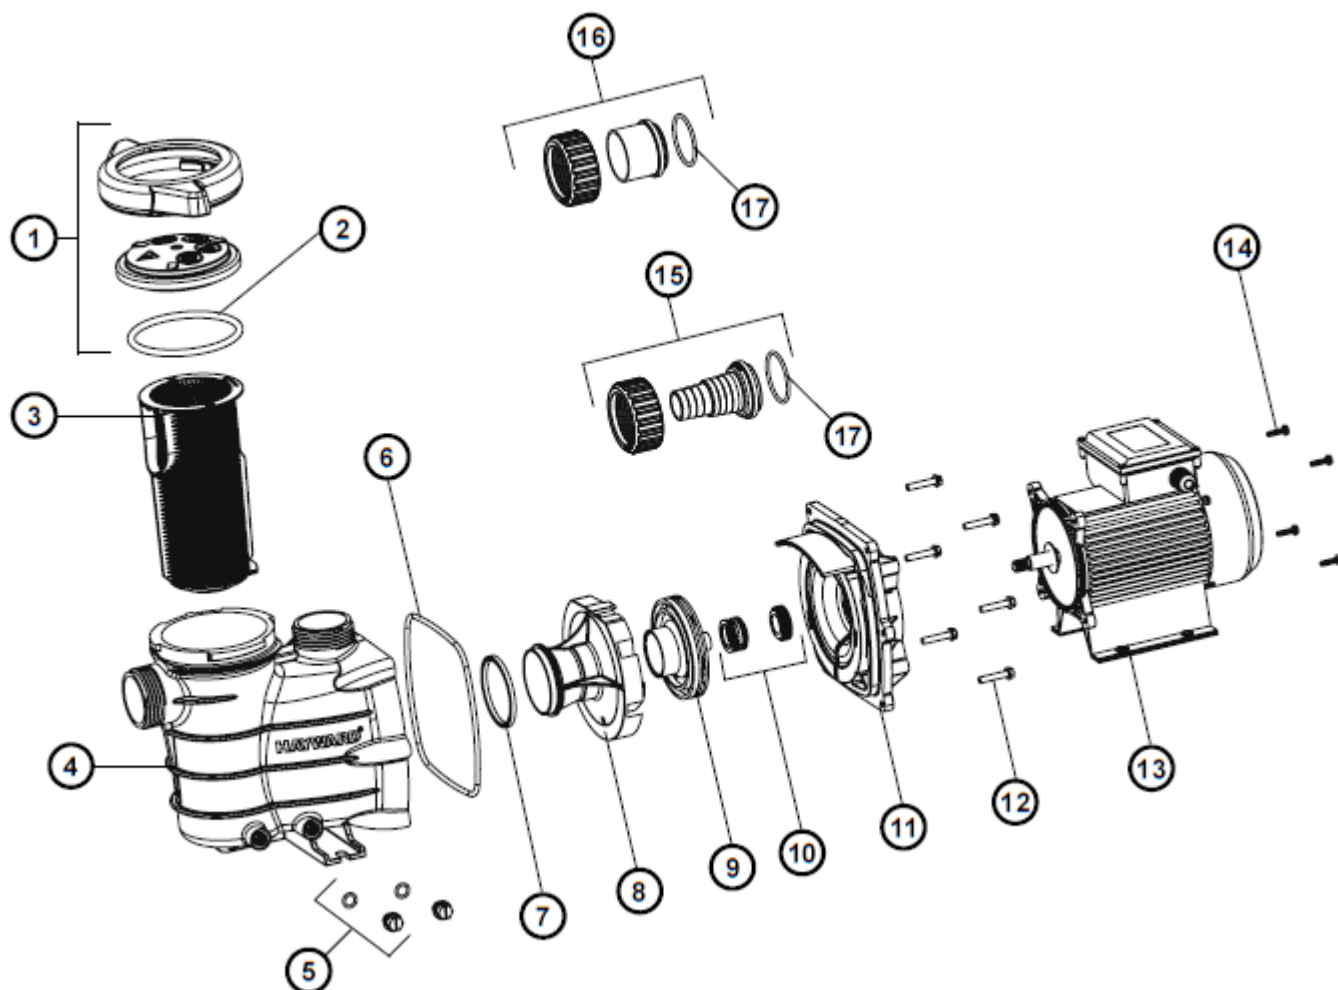

68441016 – POMPE POWERLINE NEW 3/4 CV MONO – HAY-100-0406

repère	Code Article	Code usine	Description 1
1	HAY-101-7327	SPX8100LDS	COUVERCLE PREFLT POMPE POWERLINE
2	HAY-101-7328	SPX8100S	JOINT COUV PREFLT POMPE POWERLINE
3	HAY-101-7325	SPX8100M	PANIER DE PREFILTRE POWERFLO2
4	HAY-101-7343	SPX8100AA	CORPS POMPE POWERLINE
5	HAY-101-2034	SPX1700FG	BOUCHON DE VIDANGE SP1500/1700POWERFLOW
6	HAY-051-1867	GMX0600F	JOINT TORIQUE COUV FILT + CORPS MAXFLXL
7	HAY-101-7333	SPX8100R	JOINT DIFFUSEUR POMPE POWERLINE
8	HAY-101-7344	SPX8100B	DIFFUSEUR POMPE POWERLINE
9	HAY-101-7342	SPX8155T	TURBINE POWERLINE + 0.75 CV
10	HAY-101-0253	SPX1600Z2	PRESSE ETOUPE SP1600/1800
11	HAY-101-7345	SPX8100E	PLATEAU ETANCHEITE POMPE POWERLINE
13	HAY-101-7350	SPX81055Z1C	MOTEUR 0.55KW(0.75CV) POWERLINE
14	HAY-101-7346	SPX8100Z1	VIS CAPOT VENTIL MOTEUR POWERLINE
15	HAY-101-7332	SPX8100UNBPAK	PACK RACCORD 32/38MM
16	HAY-101-7326	SPX8100UNSPAK	KIT RACCORD D50 POWERLINE
17	HAY-101-7330	SPX8100UNO	JOINT UNION POMPE POWERLINE