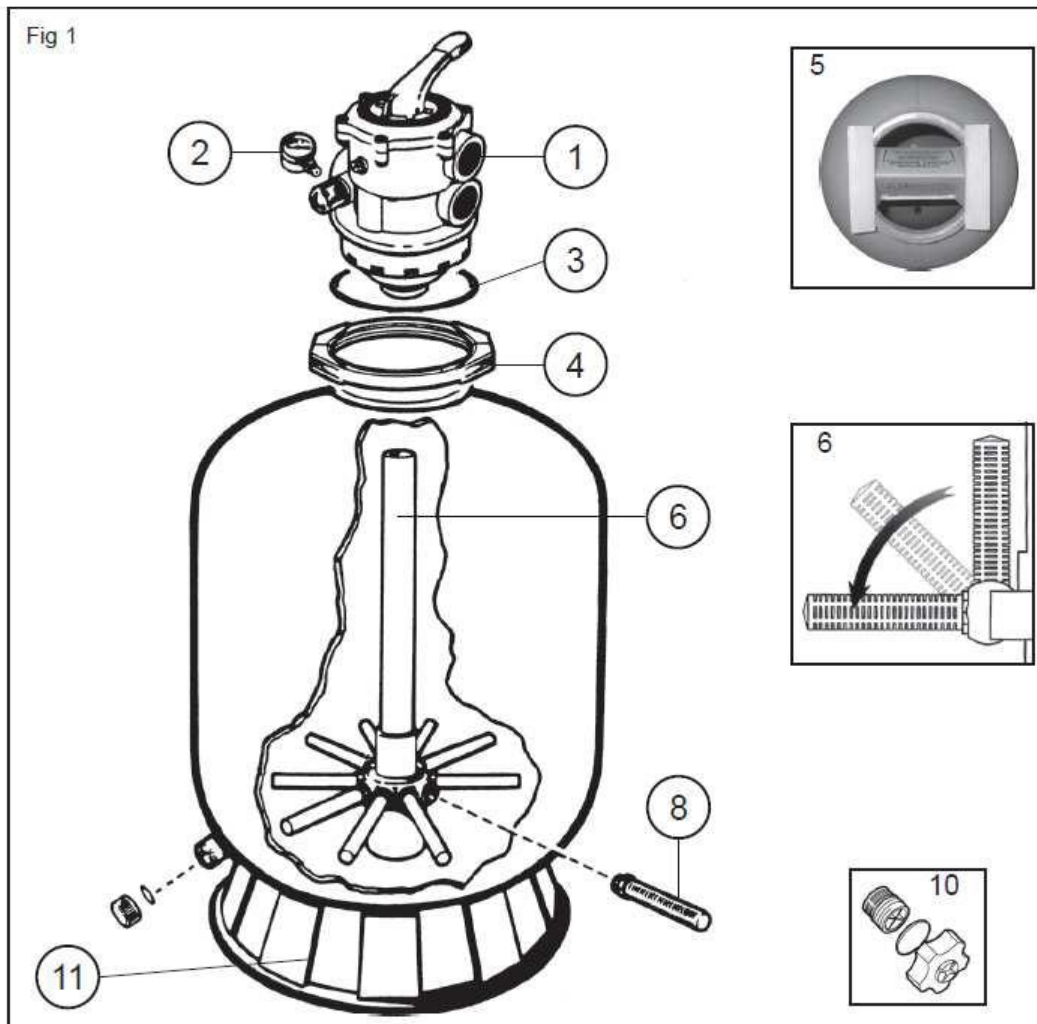

69404594 – FILTRE POWERLINE TOP 10M3/H– HAY-050-0365

REPERE	CODE FOURNISSEUR	CODE USINE	DESCRIPTION
1	HAY-060-0271	SP0714TE	VANNE HWD SP 714TE
2	HAY-060-0009	ECX271261	MANOMETRE AVEC REPERE ROUGE ET VERT
3	HAY-051-1867	GMX0600F	JOINT TORIQUE COUV FILT + CORPS MAXFLXL
4	HAY-051-2433	GMX0600NM	COLLIER KIT VARIFLO GM0600NM
6	HAY-051-2221	SX0244DA2	SIEGES DES CREPINES SX0244DA
10	HAY-051-0367	SX180LA	BOUCHON DE VIDANGE+DRAIN POUR S0246
11	HAY-051-2192	SX0200J	SOCLE 210/244 FILTRE HWD