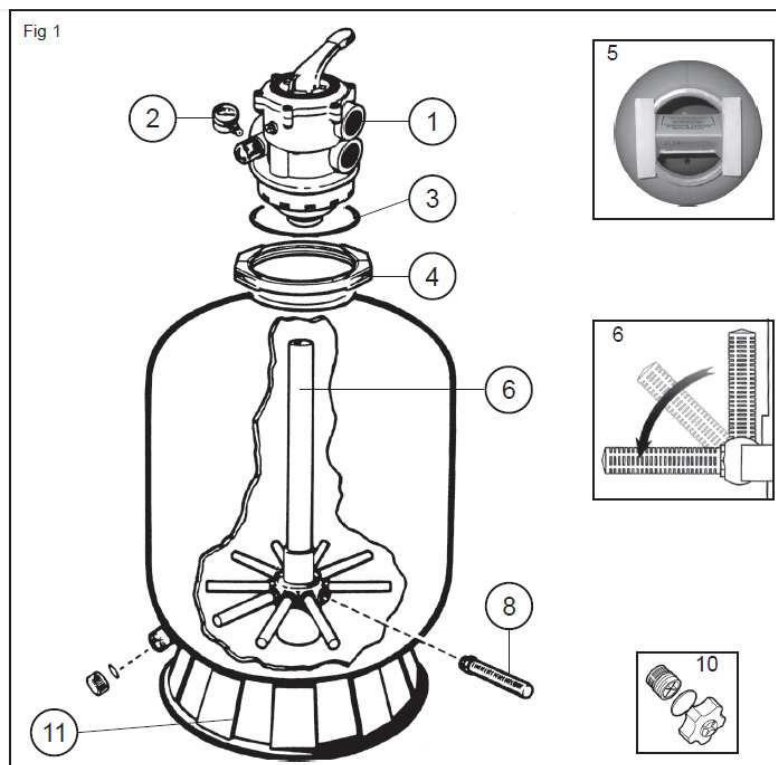

69404580 – FILTRE POWERLINE TOP 6M3/H – HAY-050-0208

REPERE	CODE FOURNISSEUR	DESCRIPTION	CODE USINE
□	HAY-060-0271	VANNE HWD SP 714TE	SP0714TE
2	HAY-060-0009	MANOMETRE AVEC REPERE ROUGE ET VERT	ECX271261
3	HAY-051-1867	JOINT TORIQUE COUV FILT + CORPS MAXFLXL	GMX0600F
4	HAY-051-2433	COLLIER KIT VARIFLO GM0600NM	GMX0600NM
6	HAY-051-0068	DIFFUSEUR INFERIEUR S0166	SX0164DA3E
10	HAY-051-0367	BOUCHON DE VIDANGE+DRAIN POUR S0246	SX180LA
11	HAY-051-0366	BASE DE FILTRE S144 ET S166	SX0164B