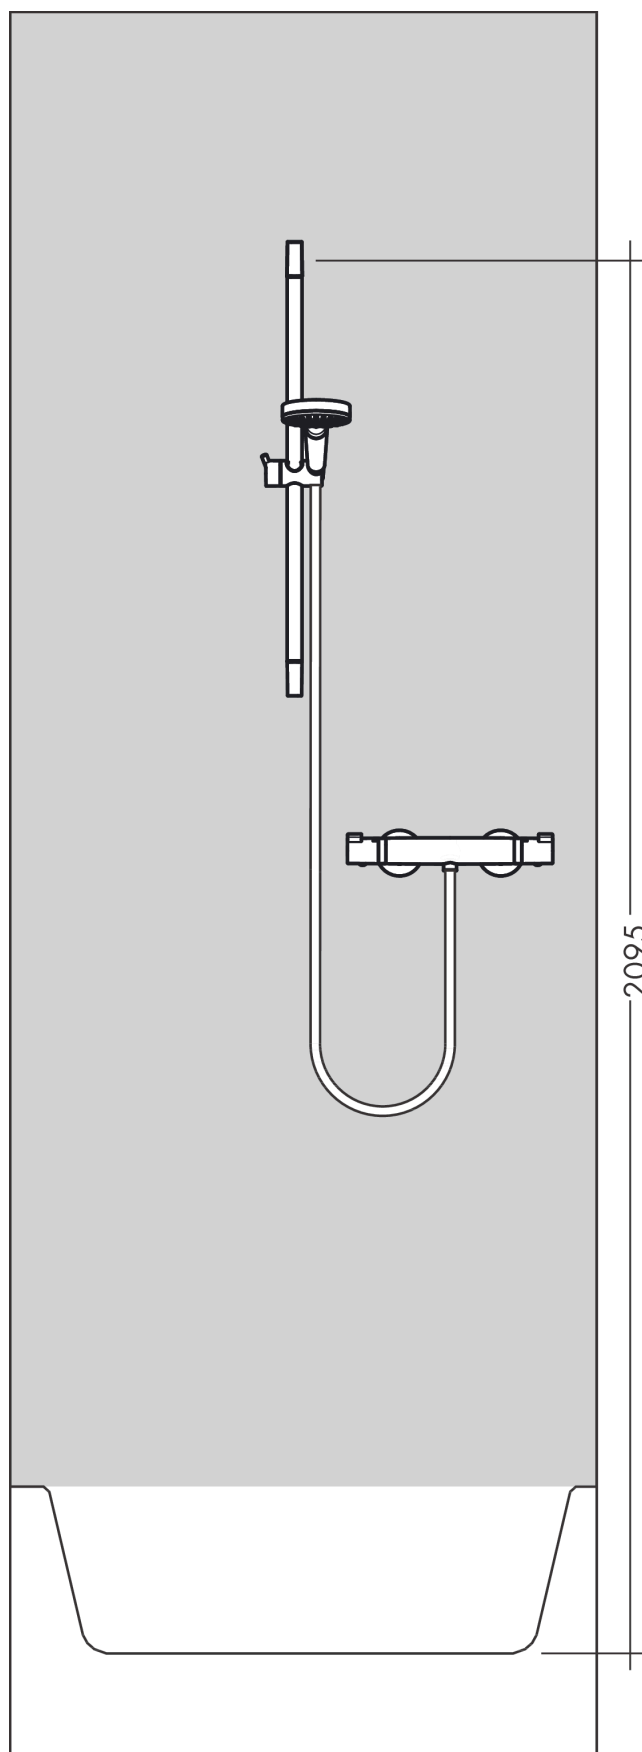

Croma Select E
Combi douche Vario avec barre 65cm / Ecostat Comfort
 Surfaces: **blanc/chromé** Numéro d'article: **27081400**

Description

Caractéristiques

- comprenant : douchette, thermostatique de douche, barre de douche, curseur, flexible de douche
- jet Rain, jet Turbo Rain, jet IntenseRain
- changement de jet via le bouton Select
- écrou tournant côté douchette évitant la torsion du flexible
- l'angle d'inclinaison coulissant peut être ajusté sur 45°
- débit: 15 l/min sous 3 bars de pression
- Agréé Belgaqua

Technologie

Certificats

Photo du produit

Plan géométral

Croma Select E
Combi douche Vario avec barre 65cm / Ecostat Comfort
Surfaces: **blanc/chromé** Numéro d'article: **27081400**

Exemple de montage

Croma Select E
Combi douche Vario avec barre 65cm / Ecostat Comfort
Surfaces: **blanc/chromé** Numéro d'article: **27081400**

Vue éclatée

Année de construction: >11/14

Croma Select E
Combi douche Vario avec barre 65cm / Ecostat Comfort
 Surfaces: **blanc/chromé** Numéro d'article: **27081400**

Liste des pièces détachées

Année de construction: >11/14