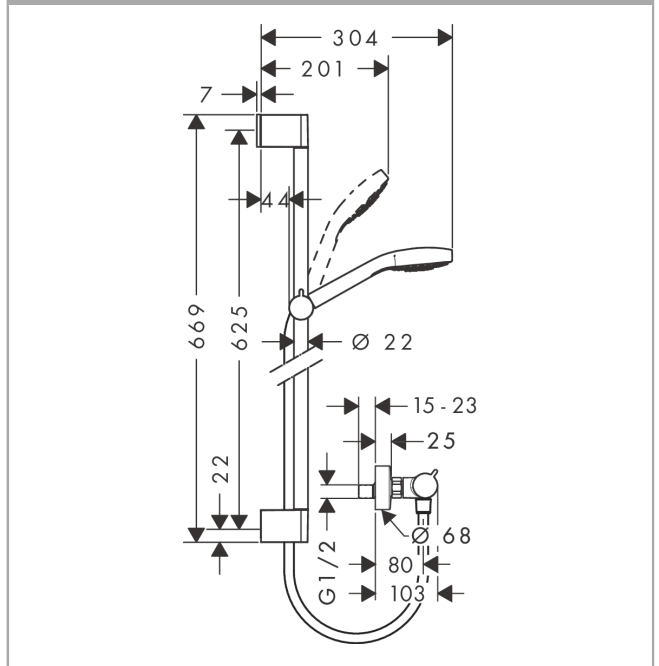

Croma Select E
Combi douche Vario avec barre 65cm / Ecostat Comfort
 Surfaces: **blanc/chromé** Numéro d'article: **27081400**

Description

Caractéristiques

- comprenant : douchette, thermostatique de douche, barre de douche, curseur, flexible de douche
- jet Rain, jet Turbo Rain, jet IntenseRain
- changement de jet via le bouton Select
- écrou tournant côté douchette évitant la torsion du flexible
- l'angle d'inclinaison coulissant peut être ajusté sur 45°
- débit: 15 l/min sous 3 bars de pression
- Agréé Belgaqua

Technologie

Certificats

Photo du produit

Plan géométral

Croma Select E
Combi douche Vario avec barre 65cm / Ecostat Comfort
Surfaces: **blanc/chromé** Numéro d'article: **27081400**

Exemple de montage

Croma Select E
Combi douche Vario avec barre 65cm / Ecostat Comfort
Surfaces: **blanc/chromé** Numéro d'article: **27081400**

Vue éclatée

Année de construction: >11/14

Croma Select E
Combi douche Vario avec barre 65cm / Ecostat Comfort
 Surfaces: **blanc/chromé** Numéro d'article: **27081400**

Liste des pièces détachées

Année de construction: >11/14

Pos.	Description	Numéro d'article	GP	UE
1	-	26582400	0	1
2	Thermostatique	13116000	0	1