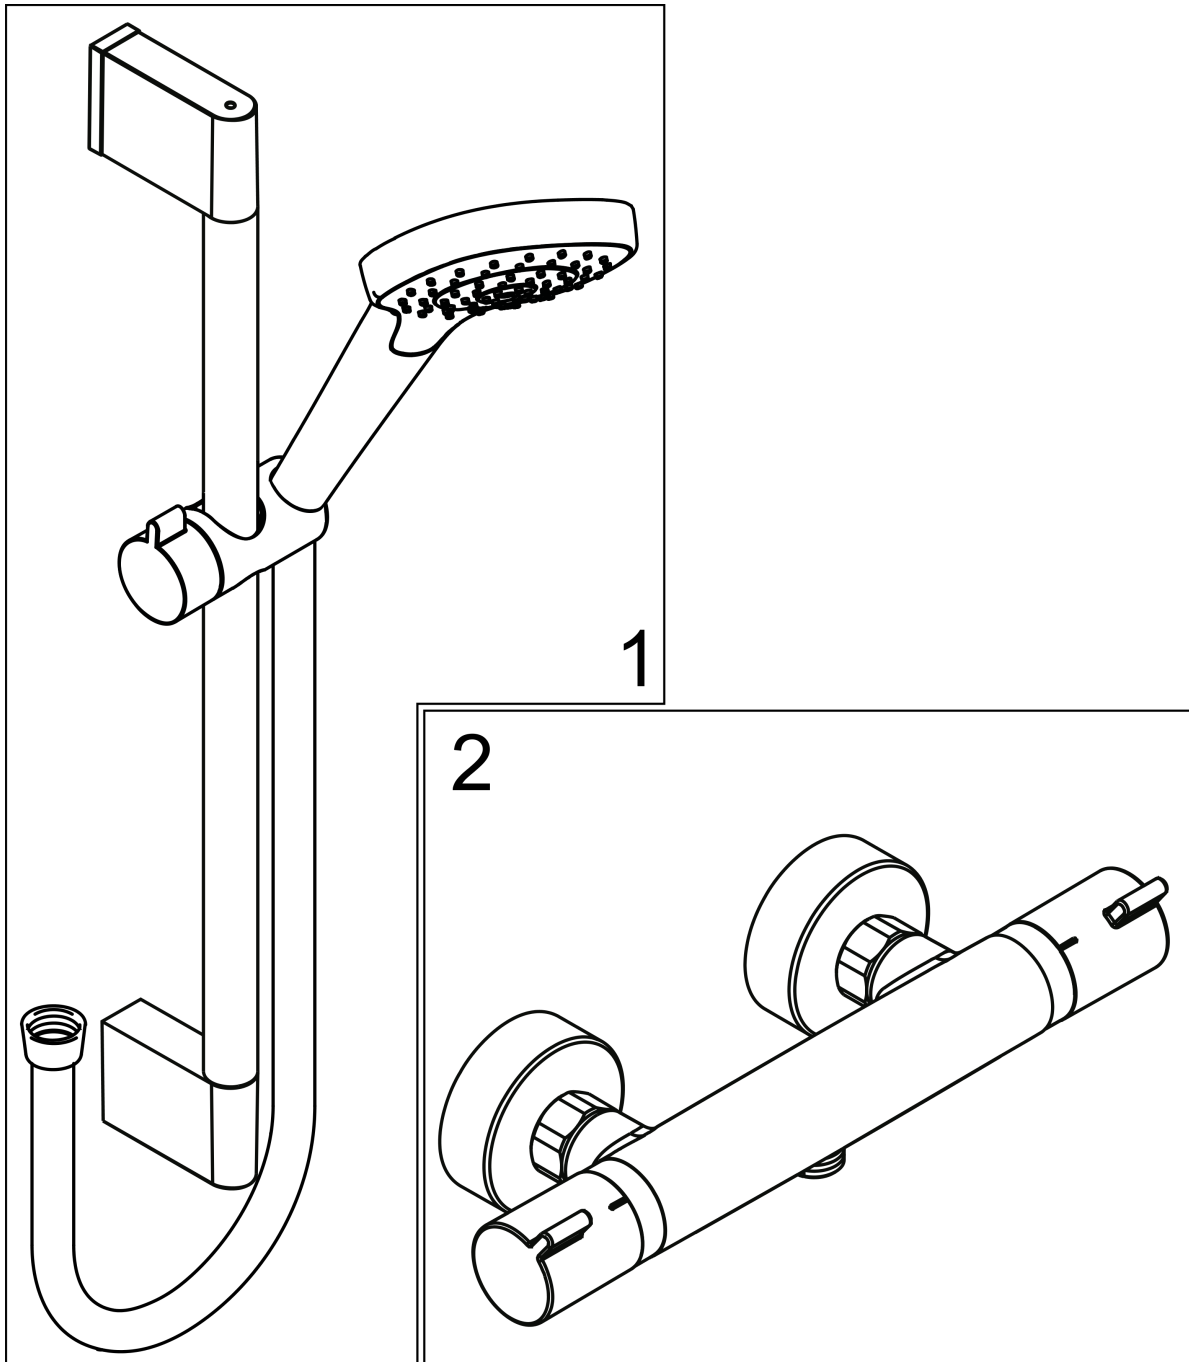

Croma Select E
Combi douche Vario avec barre 65cm / Ecostat Comfort
 Surfaces: **blanc/chromé** Numéro d'article: **27081400**

Description

Caractéristiques

- comprenant : douchette, thermostatique de douche, barre de douche, curseur, flexible de douche
- jet Rain, jet Turbo Rain, jet IntenseRain
- changement de jet via le bouton Select
- écrou tournant côté douchette évitant la torsion du flexible
- l'angle d'inclinaison coulissant peut être ajusté sur 45°
- débit: 15 l/min sous 3 bars de pression
- Agréé Belgaqua

Technologie

Certificats

Photo du produit

Plan géométral

Croma Select E
Combi douche Vario avec barre 65cm / Ecostat Comfort
Surfaces: **blanc/chromé** Numéro d'article: **27081400**

Exemple de montage

Croma Select E
Combi douche Vario avec barre 65cm / Ecostat Comfort
Surfaces: **blanc/chromé** Numéro d'article: **27081400**

Vue éclatée

Année de construction: >11/14

Croma Select E
Combi douche Vario avec barre 65cm / Ecostat Comfort
 Surfaces: **blanc/chromé** Numéro d'article: **27081400**

Liste des pièces détachées

Année de construction: >11/14