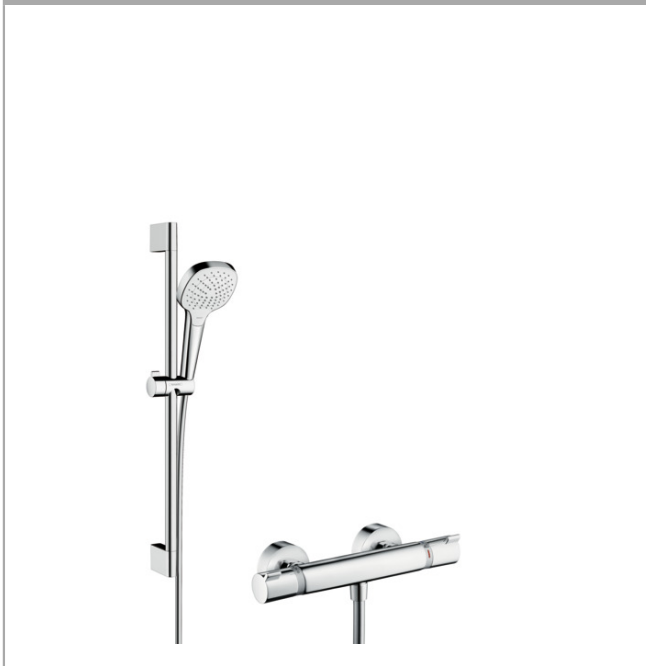

Croma Select E
Combi douche Vario avec barre 65cm / Ecostat Comfort
 Surfaces: **blanc/chromé** Numéro d'article: **27081400**

Description

Caractéristiques

- comprenant : douchette, thermostatique de douche, barre de douche, curseur, flexible de douche
- jet Rain, jet Turbo Rain, jet IntenseRain
- changement de jet via le bouton Select
- écrou tournant côté douchette évitant la torsion du flexible
- l'angle d'inclinaison coulissant peut être ajusté sur 45°
- débit: 15 l/min sous 3 bars de pression
- Agréé Belgaqua

Technologie

Certificats

Photo du produit

Plan géométral

Croma Select E
Combi douche Vario avec barre 65cm / Ecostat Comfort
Surfaces: **blanc/chromé** Numéro d'article: **27081400**

Exemple de montage

Croma Select E
Combi douche Vario avec barre 65cm / Ecostat Comfort
Surfaces: **blanc/chromé** Numéro d'article: **27081400**

Vue éclatée

Année de construction: >11/14

Croma Select E
Combi douche Vario avec barre 65cm / Ecostat Comfort
 Surfaces: **blanc/chromé** Numéro d'article: **27081400**

Liste des pièces détachées

Année de construction: >11/14