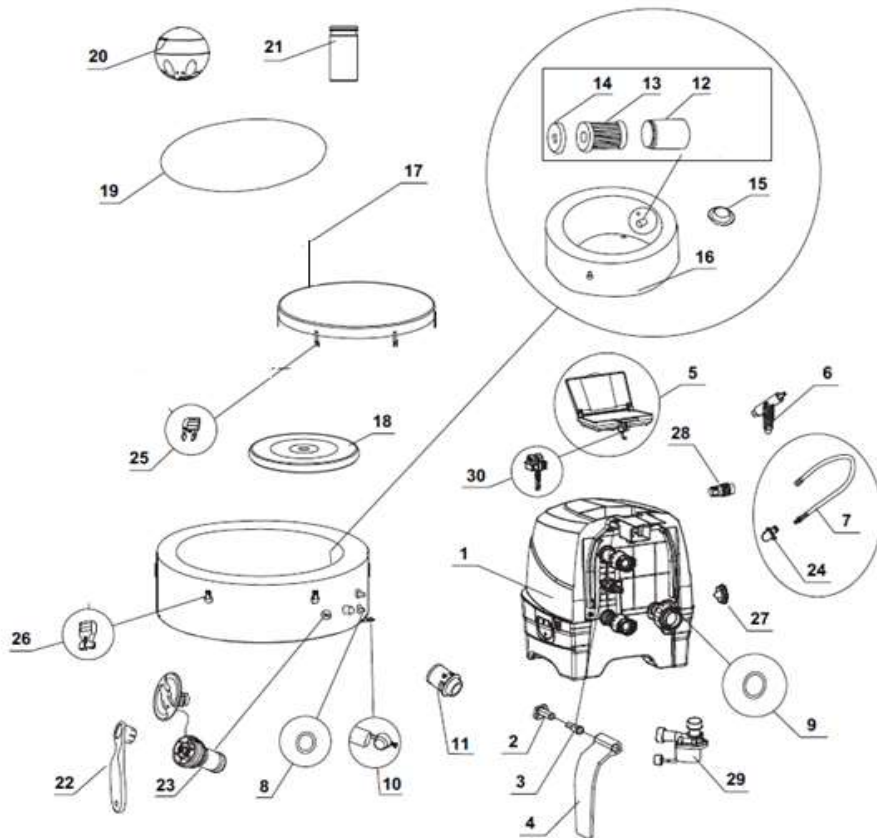

Détail des pièces :

Repère	Désignation	Référence SAV
1	BLOC TECHNIQUE POUR SPAS SAHARA SB-H20 (28426EX/28428EX/28476EX)	12836
2	CHARNIERE DU CAPOT LATERAL POUR BLOC TECHNIQUE DE SPAS	12771D
3	GOND DE CHARNIERE DU CAPOT LATERAL POUR BLOC TECHNIQUE DE	12772D
4	CAPOT LATERAL POUR BLOC TECHNIQUE DE SPAS SAHARA	12770W
5	TABLETTE DE COMMANDE POUR SPAS SAHARA	12840
6	CLE	11053
7	TUYAU DE GONFLAGE POUR SPA	11830
8 - 9	LOTS DE JOINTS POUR TOUS SPAS	77023
10	BOUCHON DE VIDANGE POUR TOUT SPA (VERSION 2021)	13076
11	LOTS DE JOINTS POUR TOUS SPAS	77023
12	BOITIER DE CARTOUCHE	11798
13	CARTOUCHE DE FILTRATION S1	29001
14	COUVERCLE DU BOITIER DE CARTOUCHE	11797
15	BOUCHON DE FILTRATION DU SPA	11739
16	STRUCTURE GONFLABLE DU SPA BULLES ROND BEIGE (28408EX)	12106
17	COUVERTURE DU SPA BULLES SSP-H-20-1 (28408EX)	12107
18	COUVERCLE GONFLABLE DE SPA ROND 6 PLACES	12108
19	TAPIS DE SOL POUR SPA ROND 6 PLACES	12109
20	DIFFUSEUR FLOTTANT POUR SPA	12735
21	LANGUETTES D'ANALYSE	11855
22	CLE DU SPA	11742
23	VALVE DE DEPRESSURISATION POUR SPAS BULLES BEIGE	12589
24	ADAPTATEUR DU TUYAU DE GONFLAGE POUR SPAS (2020)	12773
25	BOUCLE D'ATTACHE MALE POUR SPAS BULLES BEIGE	11698
26	BOUCLE D'ATTACHE FEMELLE POUR SPAS BULLES BEIGE	11799
27	BOUCHON DE SORTIE DE DEGONFLAGE POUR BLOC TECHNIQUE DE	12775W
28	ADAPTATEUR DE DEGONFLAGE POUR SPA 28462EX	12774
29	POMPE DE FILTRATION POUR SPAS	12778
30	FIXATION POUR TABLETTE DE COMMANDE POUR SPAS SAHARA	10064
-	CARTE ELECTRONIQUE POUR SPA SAHARA ET BLUE NAVY 2020	10066
-	RACCORD DE CONNEXION POUR BLOC TECHNIQUE DE SPAS (V2017)	12601
-	SONDE DE TEMPERATURE 20-40°C POUR SPA BULLES 2017	12580
-	SONDE DE TEMPERATURE 50°C POUR SPA BULLES 2017	12581
-	DISJONCTEUR DIFFERENTIEL 10 MA (DDR)	11998
-	GRILLE D'ASPIRATION POUR SPA BULLES	11695