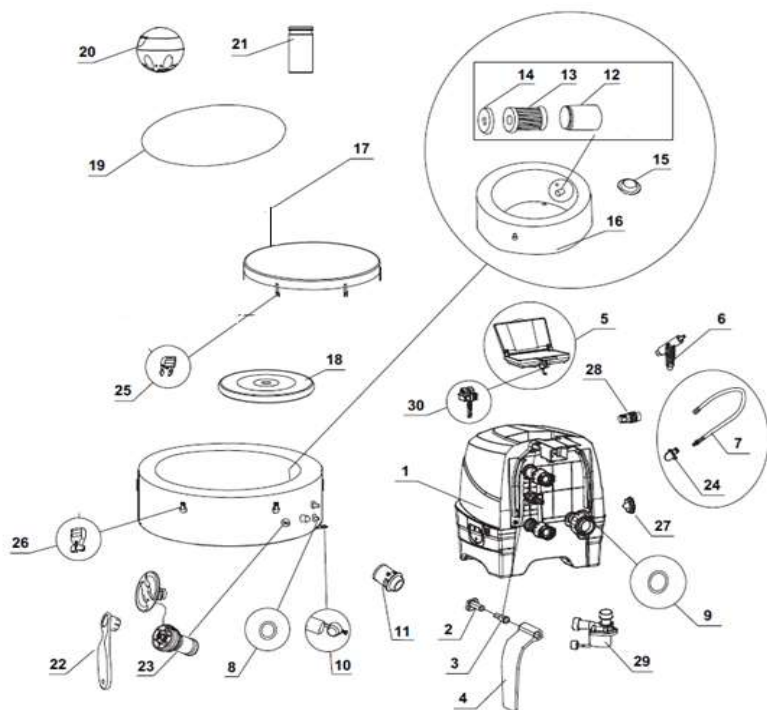

Détail des pièces :

Repère	Désignation	Référence SAV
1	BLOC TECHNIQUE POUR SPAS SAHARA SB-H20 (28426EX/28428EX/28476EX)	12836
2	CHARNIERE DU CAPOT LATERAL POUR BLOC TECHNIQUE DE SPAS BALTIK	12771D
3	GOND DE CHARNIERE DU CAPOT LATERAL POUR BLOC TECHNIQUE DE SPAS BALTIK	12772D
4	CAPOT LATERAL POUR BLOC TECHNIQUE DE SPAS SAHARA	12770W
5	TABLETTE DE COMMANDE POUR SPAS SAHARA	12840
6	CLE	11053
7	TUYAU DE GONFLAGE POUR SPA	11830
8 - 9	LOTS DE JOINTS POUR TOUS SPAS	77023
10	BOUCHON DE VIDANGE POUR TOUT SPA (VERSION 2021)	13076
11	LOTS DE JOINTS POUR TOUS SPAS	77023
12	BOITIER DE CARTOUCHE	11798
13	LOT DE 2 CARTOUCHES POUR PURE SPA	29001
14	COUVERCLE DU BOITIER DE CARTOUCHE	11797
15	BOUCHON DE FILTRATION DU SPA	11739
16	STRUCTURE GONFLABLE DU SPA BULLES ROND BEIGE (28408EX)	12106
17	COUVERTURE DU SPA BULLES SSP-H-20-1 (28408EX)	12107
18	COUVERCLE GONFLABLE DE SPA ROND 6 PLACES	12108
19	TAPIS DE SOL POUR SPA ROND 6 PLACES	12109
20	DIFFUSEUR FLOTTANT POUR SPA	12735
21	LANGUETTES D'ANALYSE	11855
22	CLE DU SPA	11742
23	VALVE DE DEPRESSURISATION POUR SPAS BULLES BEIGE	12589
24	ADAPTATEUR DU TUYAU DE GONFLAGE POUR SPAS (2020)	12773
25	BOUCLE D'ATTACHE MALE POUR SPAS BULLES BEIGE	11698
26	BOUCLE D'ATTACHE FEMELLE POUR SPAS BULLES BEIGE	11799
27	BOUCHON DE SORTIE DE DEGONFLAGE POUR BLOC TECHNIQUE DE SPAS SAHARA	12775W
28	ADAPTATEUR DE DEGONFLAGE POUR SPA 28462EX	12774
29	POMPE DE FILTRATION POUR SPAS	12778
30	FIXATION POUR TABLETTE DE COMMANDE POUR SPAS SAHARA	10064
-	CARTE ELECTRONIQUE POUR SPA SAHARA ET BLUE NAVY 2020	10066
-	RACCORD DE CONNEXION POUR BLOC TECHNIQUE DE SPAS (V2017)	12601
-	SONDE DE TEMPERATURE 20-40°C POUR SPA BULLES 2017	12580
-	SONDE DE TEMPERATURE 50°C POUR SPA BULLES 2017	12581
-	DISJONCTEUR DIFFERENTIEL 10 MA (DDR)	11998
-	GRILLE D'ASPIRATION POUR SPA BULLES	11695