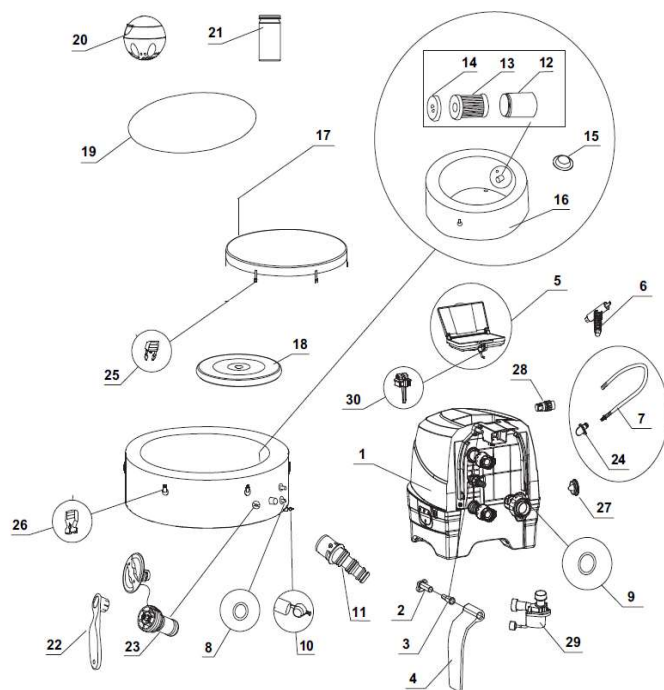

PURESPA

Référence article :

28430EX - REF LM 82363129

Désignation :

*Pure Spa 4 places à bulles rond Blue Navy
Avec tablette filaire, avec système anti calcaire*

Caractéristique(s) :

140 buses d'air / Système anti-tartre / Structure gonflable Fiber Tech

Détail des pièces :

Repère	Désignation	Référence SAV
1	BLOC TECHNIQUE POUR SPAS BLUE NAVY SB-H20 (28430EX/28432EX)	12836B
2	CHARNIERE DU CAPOT LATERAL POUR BLOC TECHNIQUE DE SPAS BALTIK	12771D
3	GOND DE CHARNIERE DU CAPOT LATERAL POUR BLOC TECHNIQUE DE SPAS BALTIK	12772D
4	CAPOT LATERAL POUR BLOC TECHNIQUE DE SPAS BLUE NAVY	12770B
5	TABLETTE DE COMMANDE POUR SPAS BLUE NAVY	12840B
6	CLE	11053
7	TUYAU DE GONFLAGE POUR SPA	11830
8 - 9	LOTS DE JOINTS POUR TOUS SPAS	77023
10	BOUCHON DE VIDANGE POUR TOUT SPA (VERSION 2021)	13076
11	LOTS DE JOINTS POUR TOUS SPAS	77023
12	BOITIER DE CARTOUCHE	11798
13	CARTOUCHE DE FILTRATION S1	29001
14	COUVERCLE DU BOITIER DE CARTOUCHE	11797
15	BOUCHON DE FILTRATION DU SPA	11739
16	STRUCTURE GONFLABLE POUR SPA ROND BLUE NAVY (28406EX/28430EX)	12260
17	COUVERTURE DU SPA ROND BLUE NAVY 4 PLACES SSP-H-20-1 (28406EX)	12261
18	COUVERCLE GONFLABLE DE SPA ROND 4 PLACES	11689
19	TAPIS DE SOL POUR SPA ROND 4 PLACES	11717
20	DIFFUSEUR FLOTTANT POUR SPA	12735
21	LANGUETTES D'ANALYSE	11855
22	CLE DU SPA	11742
23	VALVE DE DEPRESSURISATION POUR SPAS BLUE NAVY	12589B
24	ADAPTATEUR DU TUYAU DE GONFLAGE POUR SPAS (2020)	12773
25	BOUCLE D'ATTACHE MALE BLUE NAVY	11698B
26	BOUCLE D'ATTACHE FEMELLE BLUE NAVY	11799B
27	BOUCHON DE SORTIE DE DEGONFLAGE POUR BLOC TECHNIQUE DE SPAS BLUE NAVY	12775B
28	ADAPTATEUR DE DEGONFLAGE POUR SPA 28462EX	12774
29	POMPE DE FILTRATION POUR SPAS	12778
30	FIXATION POUR TABLETTE DE COMMANDE POUR SPAS BLUE NAVY	10064B
-	CARTE ELECTRONIQUE POUR SPA SAHARA ET BLUE NAVY 2020	10066
-	RACCORD DE CONNEXION POUR BLOC TECHNIQUE DE SPAS (V2017)	12601
-	SONDE DE TEMPERATURE 20-40°C POUR SPA BULLES 2017	12580
-	SONDE DE TEMPERATURE 50°C POUR SPA BULLES 2017	12581
-	DISJONCTEUR DIFFERENTIEL 10 MA (DDR)	11998
-	GRILLE D'ASPIRATION POUR SPA BULLES	11695