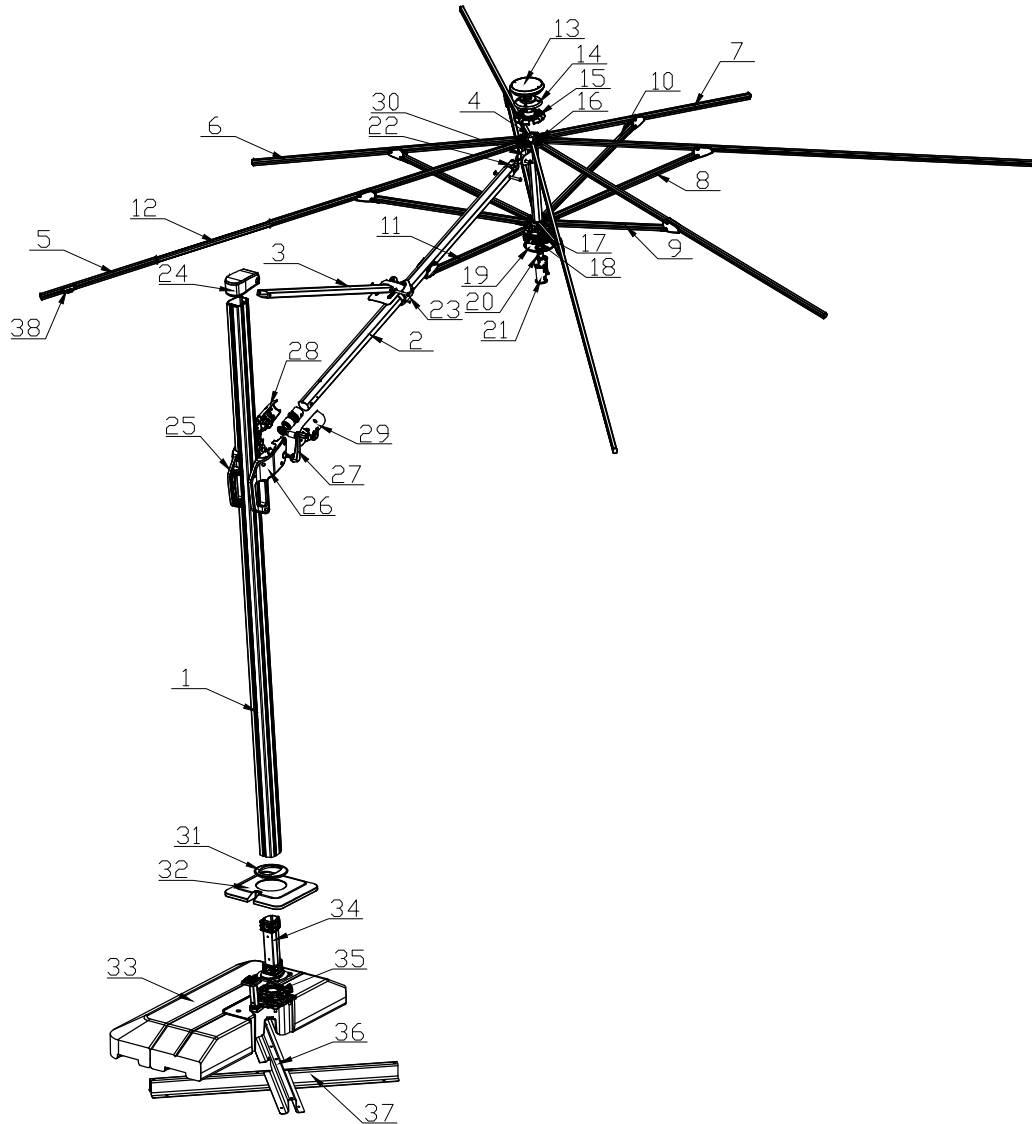

URA058003B 300\*400-8-70\*93  
配四条式底座带左右倾斜，短骨带灯

38		An automatic unlock	1		
37		cross base	1	Q235A	
36		cross base	1	Q235A	
35	B-460F	360 Rotating base	1	铝合金ZL104	
34		pole of 360 Rotating base	1	Q235A	
33	YJIB-031P	plastic base	1	HDPE	
32		base cover	1	改性PP	
31	SZ1790	base cover	1	改性PP	
30	A-597	steeve tube connection	1	6063	
29	B-525	turning plastic B	1	铝合金 (ADC12)	
28	B-524	turning plastic A	1	铝合金 (ADC12)	
27	B-458	handle	1	铝合金 (ADC12)	
26	B-464A	crank B	1	铝合金 (ADC12)	
25	B-464	crank A	1	铝合金 (ADC12)	
24	B-512	top plastic of pole	1	铝合金 (ADC12)	
23	B-528	pull tube connection	1	铝合金 (ADC12)	
22	B-520	slanting tube connection	1	铝合金 (ADC12)	
21	SZ1324	connection part of lamp panel	2	共聚PP	
20	SZ1625	Light guide plug	1	铝合金 (ADC12)	
19	SZ1626	Umbrella disk cover	1	增强尼龙30%玻纤	
18	SZ1618	under lamp panel base	1	增强尼龙30%玻纤	
17	SZ1161	under lamp panel cover	1	增强尼龙30%玻纤	
16	SZ1160	up lamp panel base	1	增强尼龙30%玻纤	
15	SZ1616	up lamp panel cover	1	增强尼龙15%玻纤	
14	SZ1617	Line pressing cover	1	共聚PP	
13		Solar lamp disc	1		
12	YJLQ-323	伞骨衬管	1	6063	22*14*1.2*1000
11	YJLQ-318	short ribs D	1	6063	25*17*1.6*810
10	YJLQ-314	short ribs C	1	6063	25*17*1.0*825
09	YJLQ-314	short ribs B	2	6063	25*17*1.0*845
08	YJLQ-314	short ribs A	4	6063	25*17*1.0*860
07	YJLQ-313	long ribs C	1	6063	25*17*1.0*1450
06	YJLQ-313	long ribs B	2	6063	25*17*1.0*1950
05	YJLQ-313	long ribs A	4	6063	25*17*1.0*2400
04	YJLQ-146A	steeve tube	1	6063	Φ39*1.8*420
03	YJLQ-271	pull tube	1	6063	55*30*2.0*925
02	YJLQ-135	slanting tube	1	6063	48*Φ45*1.5*1500
01	YJLQ-421	pole	1	6063	93*70*2.0*2600
序号	代号	名称	数量	材料	备注