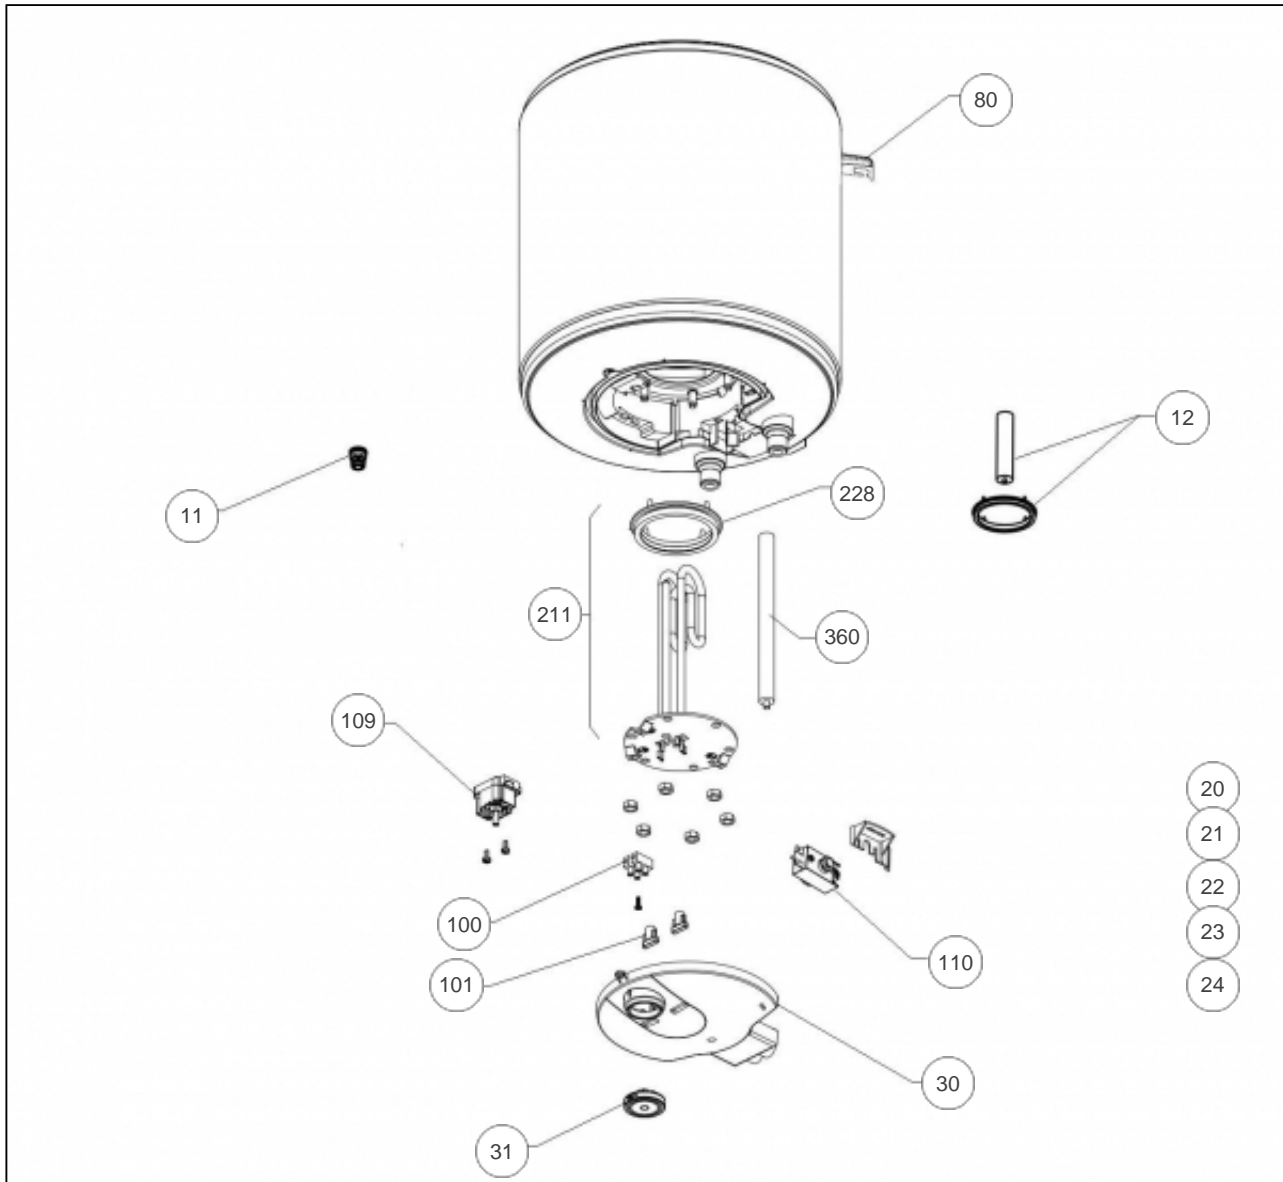

EQUATION

Produits

Référence	Nom	Lettre
851299	EQUATION BASIC BLINDE SUR 015L 1200M	B
851298	EQUATION BASIC BLINDE SUR 010L 1200M	A
851301	EQUATION BASIC BLINDE SUR 030L 1200M	D

Paramètres

Référence	Capacité/Largeur	Puissance(W)	Lettre
851299	15	1200	B
851298	10	1200	A
851301	30	1200	D

Références

Repère	Libellé	A	B	D
11	RACCORD DIELECTRIQUE BIMETAL 15X21	026061	026061	026061
12	KIT N6 - ANODE + JOINT	029862	029862	029862
20	FIL ELECTRIQUE MARON L120 DOUBLE	026377	026377	026377
21	FIL ELECTRIQUE MARON L120	026378	026378	026378
22	FAISCEAU ELECTRIQUE	026379	026379	026379
23	FIL ELECTRIQUE BLEU L100 DOUBLE	026380	026380	026380
30	CAPOT GRIS	022862	022862	022862
31	MOLETTE	022870	022870	022870
80	ETRIER PEINT PC	022868	022868	022868
100	BORNIER 2 BROCHES	026381	026381	026381
101	LENTILLE ORANGE	022866	022866	022866
109	THERMOSTAT GTLX 0024 ECO 52D BLEU L670	029853	029853	029853
110	THERMOSTAT DE SECURITE	029531	029531	029531
211	ENS. BLINDE 1200W 230V SUR PC +JT +ANODE	030227	030227	030227
228	JOINT A LEVRE	040323	040323	040323
360	ANODE D16 L183/170	040192	040192	
360	ANODE MAGNESIUM D18 L205 M6-6			029544