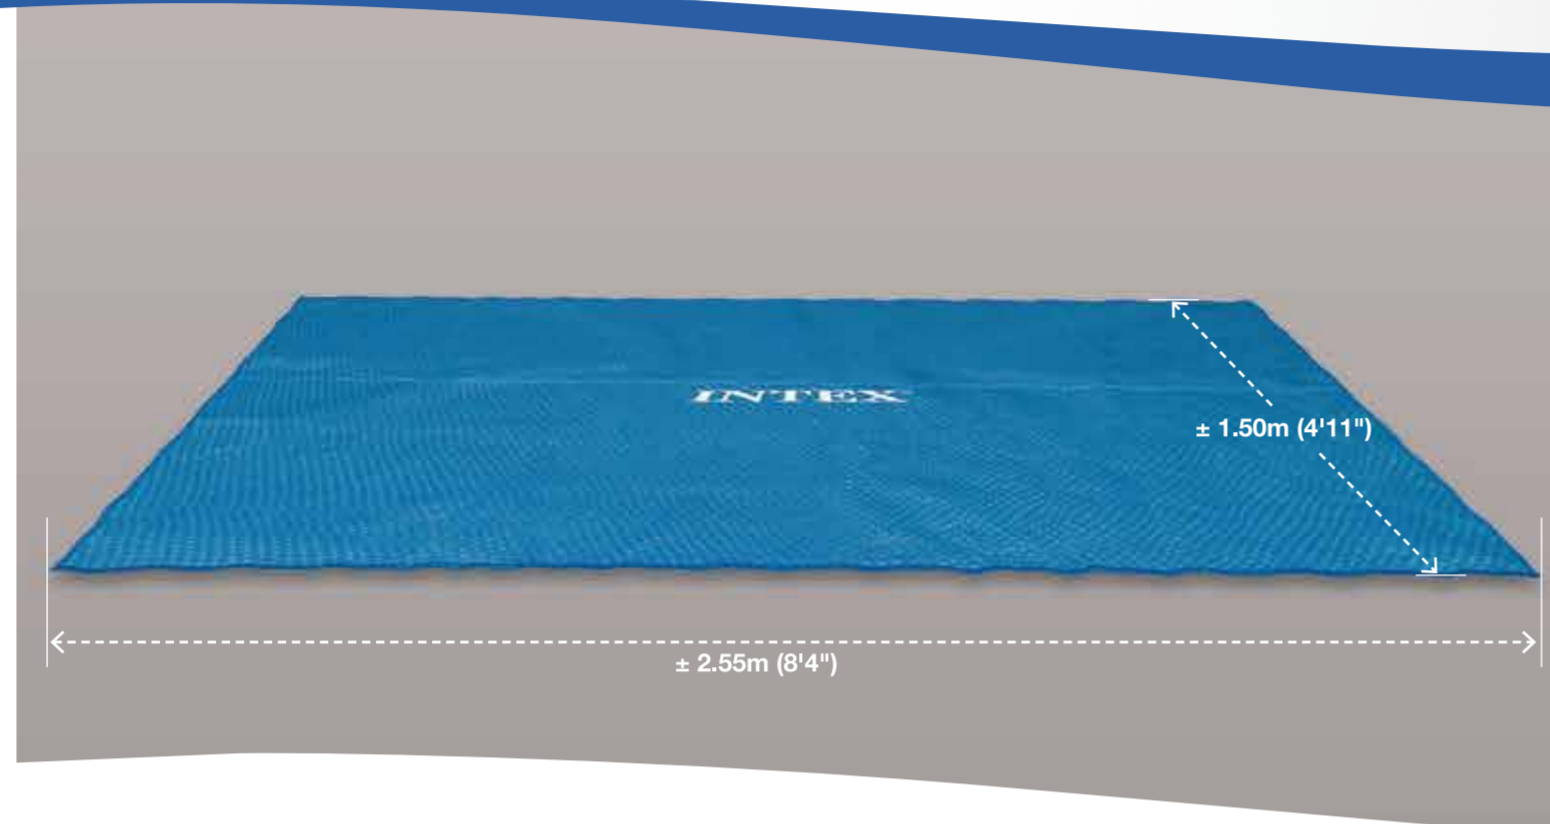

SOLAR POOL COVER
SOLARABDECKPLANE

BÂCHE À BULLES
TELO TERMICO

COBERTOR SOLAR
SOLAR POOL COVER

INTEX®

▲ WARNING: USE ONLY UNDER COMPETENT SUPERVISION.
ATTENTION ! À N'UTILISER QUE SOUS SURVEILLANCE D'UNE PERSONNE COMPÉTENTE.
ADVERTENCIA: USAR SOLO BAJO SUPERVISION DE UN ADULTO.
ACHTUNG: NUR UNTER AUFSICHT VON ERWACHSENEN BENÜTZEN.
ATTENZIONE: DA USARSI SOLO SOTTO COMPETENTE SUPERVISIONE.
WAARSCHUWING: ALLEEN TE GEBRUIKEN ONDER TOEZICHT VAN EEN VOLWASSENE.
AVISO: USAR SOMENTE SOB A SUPERVISÃO DE UM ADULTO.
ADVARSEL: MÅ KUN ANVENDES UNDER OPSYN.
UWAGA: DO UŻYTKU JEDYNIJE POD ODPOWIEDNIM NADZOREM.
ВНИМАНИЕ: ИСПОЛЬЗОВАТЬ ТОЛЬКО ПОД ПОСТОЯННЫМ ПРИСМОТРОМ ВЗРОСЛЫХ.
注意: 必ず大人の監視の下でご使用下さい。
注意: 仅在适当监护下使用。

EN SOLAR POOL COVER

▲ WARNING: NOT A SAFETY COVER. ASSEMBLE AND DISASSEMBLE BY ADULTS ONLY. SEE PRODUCT FOR ADDITIONAL WARNINGS.

- Fits 2.60m x 1.60m (8'6" x 5'3") rectangular frame pools
- Helps keep pool water warmer
- Reduce water evaporation by 95%
- Easy and economical to use
- Drain holes to prevent water accumulation
- 120 micron (110 g/m²)
- Contents: One Solar Pool Cover
- Made in France

FR BÂCHE À BULLES

▲ ATTENTION : CE N'EST PAS UNE COUVERTURE DE SÉCURITÉ - NE LAISSEZ PAS LES ENFANTS JOUER AVEC CETTE BÂCHE. LE MONTAGE ET LE DEMONTAGE DOIVENT ÊTRE RÉALISÉS PAR UN ADULTE. VEUILLEZ PRÊTER ATTENTION AUX INSTRUCTIONS FIGURANT SUR LE PRODUIT.

- Convient aux piscines tubulaires rectangulaires 2.60m x 1.60m,
- Aide à maintenir l'eau de piscine chaude,
- Réduit 95% de l'évaporation d'eau,
- Facile et économique à utiliser!
- Tamis d'écoulement afin d'éviter l'accumulation de l'eau de pluie,
- 120 microns (110 g/m²),
- Contient : une bâche à bulles,
- Fabriqué en France.

ES COBERTOR SOLAR

▲ ADVERTENCIA: NO ES UNA CUBIERTA DE SEGURIDAD. MONTAJE Y DESMONTAJE POR ADULTOS SOLO. VERIFIQUE EN EL PRODUCTO LAS ADVERTENCIAS ADICIONALES.

- Sirve para piscina de estructura metálica rectangular de 2.60m x 1.60m
- Ayuda a mantener más tiempo el agua templada de su piscina
- Reduce hasta en un 95% la evaporación del agua
- Fácil y económico para usar
- Agujeros de drenaje para evitar la acumulación de agua
- 120 micron (110 g/m²)
- Contenido: Un Cobertor Solar
- Hecho en Francia

DE SOLARABDECKPLANE

▲ ACHTUNG: KEINE SICHERHEITS-ABDECKUNG. SOLLTE NUR VON ERWACHSENEN AUF- UND ABGEBAUT WERDEN. DIE ZUSÄTZLICHEN WARNHINWEISE BEACHTEN.

- Passend für Rechteck-Pool 2.60m x 1.60m
- Hilft das Poolwasser warm zu halten
- Reduziert die Wasserverdunstung um 95%
- Einfache und rationelle Benutzung!
- Abflusslöcher, um zu vermeiden, dass sich Wasser ansammelt
- 110 g/m²
- Inhalt: Eine Solarabdeckplane
- Hergestellt in Frankreich

IT TELO TERMICO

▲ ATTENZIONE: NON È UNA COPERTURA DI SICUREZZA. DA ASSEMBLARE E DISASSEMBLARE SOLO DA UN ADULTO. LEGGETE SUL PRODOTTO LE AVVERTENZE ADDIZIONALI.