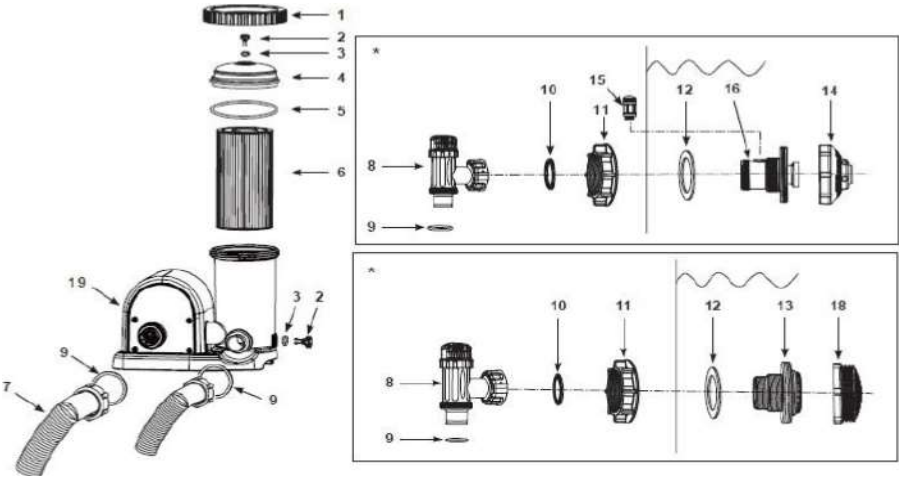

# EPURATEUR A CARTOUCHE

<b>Référence article :</b>	<b>C1500 - #28636 modèle 636T - Référence LM 65958893</b>
<b>Désignation :</b>	<i>Filtration à cartouche 4,4m<sup>3</sup>/h</i>
<b>Caractéristique(s) :</b>	<i>Cartouche A. Programmateur intégré</i>

Détail des pièces :

Repère	Désignation	Référence SAV
<b>1</b>	BAGUE DE SERRAGE POUR EPURATEUR 636T	<b>10749</b>
<b>2 - 3 - 5 - 9</b>	LOT DE JOINTS POUR FILTRATION A CARTOUCHE	<b>25003</b>
<b>4</b>	COUVERCLE POUR FILTRE A CARTOUCHE	<b>10750</b>
<b>6</b>	CARTOUCHE DE FILTRATION A	<b>29000</b>
<b>7</b>	TUYAU DIAM 38MM LONG 3M AVEC BAGUE	<b>26001</b>
<b>8 - 9 - 10</b>	LOT DE 2 VANNES D'ARRET	<b>25010</b>
<b>11-12-13-14-15-16</b>	LOT DE 2 CREPINES LARGES POUR PISCINES INTEX	<b>25025</b>
<b>18</b>		<b>25025</b>
<b>19</b>	CORPS DE L'EPURATEUR 4,4M <sup>3</sup> /H MODELE 636 / C1500	<b>11472</b>
-	TUYAU DIAM 38MM - LONG 4M50 AVEC BAGUE	<b>26000</b>