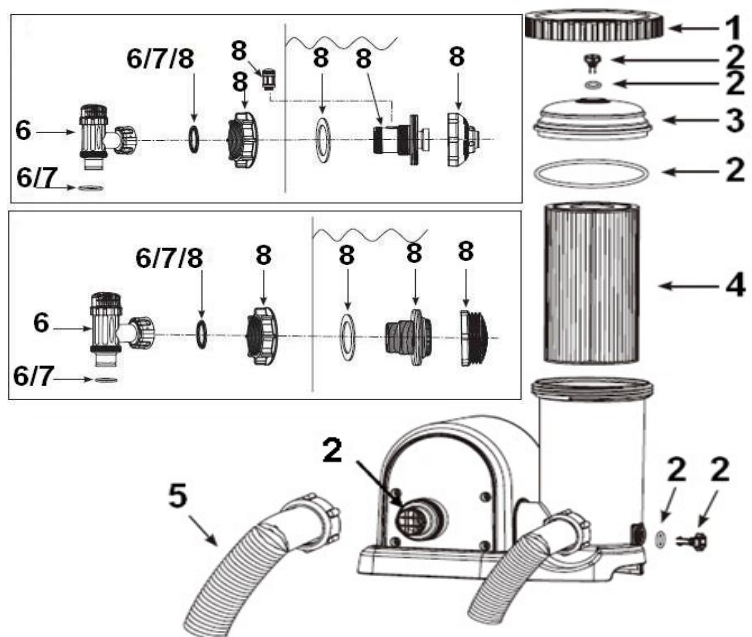

Catégorie:

FILTRATION - EPURATEUR A CARTOUCHE

Référence article :

28636 modèle 636T - REF LM 65958893

Désignation :

Filtration à cartouche 5,7m³/h

Caractéristique(s) :

Cartouche A. Programmateur intégré

Détail des pièces :

Repère	Désignation	Référence SAV
1	BAGUE DE SERRAGE	10749
2	LOT DE JOINTS POUR FILTRATION A CARTOUCHE A	25003
3	COUVERCLE	10750
4	CARTOUCHE DE FILTRATION A	29000
5	TUYAU DIAM 38MM LONG 3M AVEC BAGUE	26001
6	LOT DE 2 VANNES D'ARRET	25010
7	LOT DE JOINTS POUR VANNES D'ARRET	25006
8	LOT DE 2 CREPINES LARGES POUR PISCINES INTEX	25025