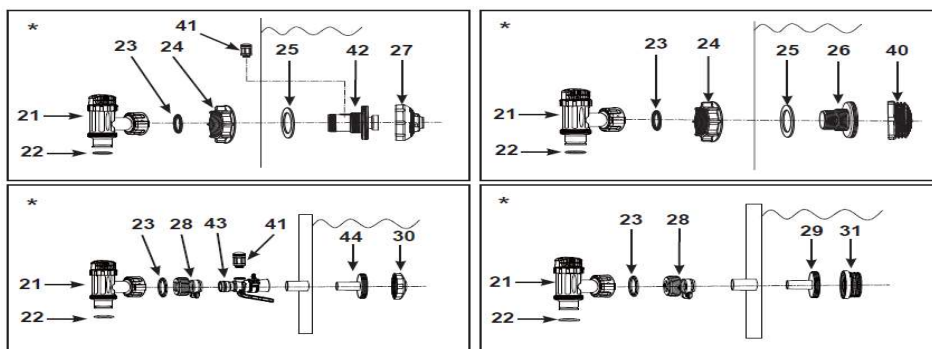

FILTRATION A SABLE

Référence article : **#26646 modèle SF80220-2 - Référence LM 82096271**

Désignation : **Filtration à sable 6m³/h / Modèle SX2100, SX2800, SX3200**

Caractéristique(s) : **#26646 : Pompe 0,5CV - Capacité sable : 25kg**

Détail des pièces :

Repère	Désignation	Référence SAV
1	MANOMETRE POUR COMBO FAS 6M3/H	11411
2	TETE DE VANNE 6 VOIES POUR FAS 6M3/H	11378
3	BOUCHON VIDANGE TETE DE VANNE	11131
4	BRIDE + VISSERIE POUR FILTRE A SABLE 6, 8 ET 10M3/H	11380
5	LOT DE JOINTS POUR FILTRE A SABLE	25013
6	COUVERCLE PROTECTION CUVE FAS ET COMBO FAS 6M3/H	11382
7	COLLECTEUR POUR FAS 6M3/H (11815)	11815
8	LOT DE 10 CREPINES POUR FILTRE A SABLE 6M3/H	11484L
9	BOUCHON DE VIDANGE POUR FAS 4M3/H ET 6M3/H	11456
10 - 11 - 18 - 19 - 20 - 25 - 36	LOT DE JOINTS POUR FILTRE A SABLE	25013
12	TUYAU DIAM 38MM LONG 3M AVEC BAGUE	26001
13	TUYAU DE TRANSFERT POUR FAS 4, 6, 8 et 10M3	11535FR
14	ECROU DE SERRAGE DU PRE FILTRE	11822
15	JOINT DE COUVERCLE DU PRE FILTRE	11824
16	PANIER DE PRE FILTRE	11821
17	ECROU SERRAGE DU PREFILTRE	11261
21	LOT DE 2 VANNES D'ARRET	25010
30	GRILLE DE REFOULEMENT 32MM	13162
33	POMPE POUR FAS 6M3/H MODELE SF80220-2 / SX2100	12706FR
34	PRE FILTRE POUR FAS 6-8-10M3H	26016FR
35	COUVERCLE DU PRE FILTRE	11823
-	FILTRE COMPLET POUR FAS 6M3/H	12720FR
37	CUVE POUR 6M ³ /H	11804
38	SOCLE POUR FAS 6M3/H	11816
39	PRE FILTRE ASSEMBLE	11371FR
-	TUYAU DIAM 38MM - LONG 4M50 AVEC BAGUE	26000