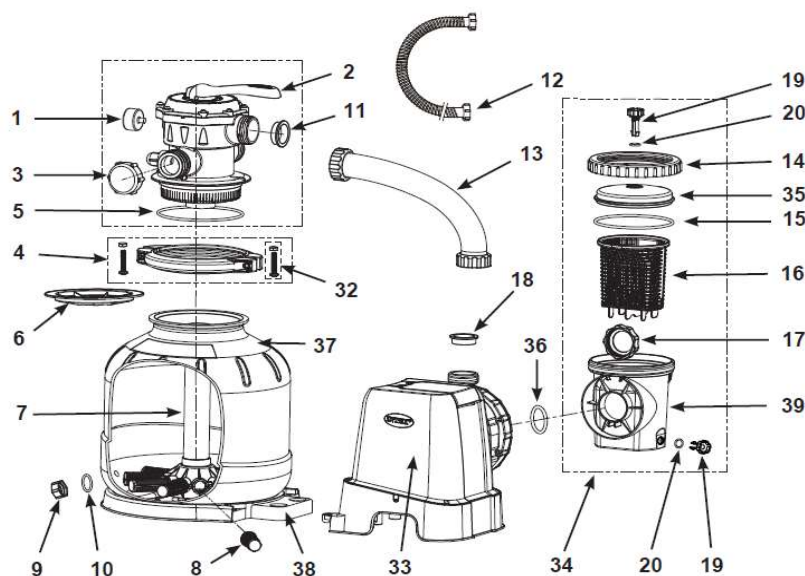

FILTRATION A SABLE

Référence article : **#26646 modèle SF80220-2 - Référence LM 82096271**

Désignation : **Filtration à sable 6m³/h / Modèle SX2100, SX2800, SX3200**

Caractéristique(s) : **#26646 : Pompe 0,5CV - Capacité sable : 25kg**

Détail des pièces :

Repère	Désignation	Référence SAV
1	MANOMETRE POUR COMBO FAS 6M3/H	11411
2	TETE DE VANNE 6 VOIES POUR FAS 6M3/H	11378
3	BOUCHON VIDANGE TETE DE VANNE	11131
4	BRIDE + VISSERIE POUR FILTRE A SABLE 6, 8 ET 10M3/H	11380
5	LOT DE JOINTS POUR FILTRE A SABLE	25013
6	COUVERCLE PROTECTION CUVE FAS ET COMBO FAS 6M3/H	11382
7	COLLECTEUR POUR FAS 6M3/H (11815)	11815
8	LOT DE 10 CREPINES POUR FILTRE A SABLE 6M3/H	11484L
9	BOUCHON DE VIDANGE POUR FAS 4M3/H ET 6M3/H	11456
10 - 11 - 18 - 19 - 20 - 25 - 36	LOT DE JOINTS POUR FILTRE A SABLE	25013
12	TUYAU DIAM 38MM LONG 3M AVEC BAGUE	26001
13	TUYAU DE TRANSFERT POUR FAS 4, 6, 8 et 10M3	11535FR
14	ECROU DE SERRAGE DU PRE FILTRE	11822
15	JOINT DE COUVERCLE DU PRE FILTRE	11824
16	PANIER DE PRE FILTRE	11821
17	ECROU SERRAGE DU PREFILTRE	11261
21	LOT DE 2 VANNES D'ARRET	25010
30	GRILLE DE REFOULEMENT 32MM	13162
33	POMPE POUR FAS 6M3/H MODELE SF80220-2 / SX2100	12706FR
34	PRE FILTRE POUR FAS 6-8-10M3H	26016FR
35	COUVERCLE DU PRE FILTRE	11823
-	FILTRE COMPLET POUR FAS 6M3/H	12720FR
37	CUVE POUR 6M ³ /H	11804
38	SOCLE POUR FAS 6M3/H	11816
39	PRE FILTRE ASSEMBLE	11371FR
-	TUYAU DIAM 38MM - LONG 4M50 AVEC BAGUE	26000