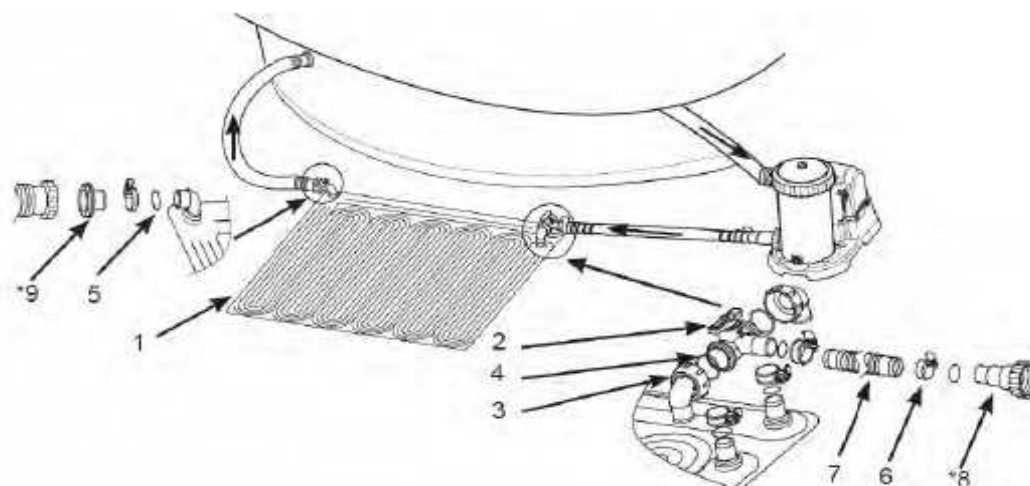

Catégorie:	TAPIS SOLAIRE
Référence article :	28685 => REF LM 70202552
Désignation :	<i>Tapis solaire</i>
Caractéristique(s) :	<i>1 tapis pour 3m3. Filtration maxim 375W.</i>

Détail des pièces :

Repère	Désignation	Référence SAV
1	TAPIS SOLAIRE	11956
2	VANNE BY-PASS	11954
3	COUDE	11953
5	LOT DE JOINTS POUR FILTRATION A CARTOUCHE A	25003
6	COLLIER DE SERRAGE PLASTIQUE	11489
7	TUYAU DIAMETRE 32MM	11955
8	LOT DE 2 ADAPTATEURS MALES 32-38MM	25007
9	LOT DE 2 ADAPTATEURS 32-38MM	25009