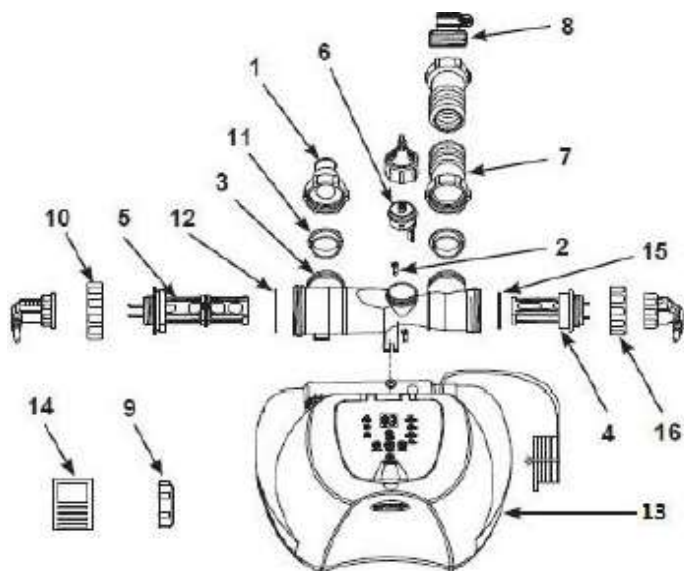

## ECOSTERILISATEUR AU SEL KRYSTAL CLEAR

Référence article :

#26670 modèle QS1200 - REF LM 70202573

Désignation :

Stérilisateur au sel + système OEC (Oxydation Electro Catalytique)

Caractéristique(s) :

Débit minimum de fonctionnement  $3\text{m}^3/\text{h}$ . Pour piscine jusqu'à  $56,8\text{m}^3$

Détail des pièces :

Repère	Désignation	Référence SAV
1	LOT DE 2 ADAPTATEURS MALES 32-38MM	25007
3	CONDUIT DE CELLULE POUR 28670	11903
4	ELECTRODE ECO POUR 28670	11905
5	ELECTRODE EN TITANE	11904
6	SONDE DE DEBIT	11460
7	TUYAU 1M AVEC BAGUE DE SERRAGE DIAM 38MM	10720
8	LOT DE 2 ADAPTATEURS 32-38MM	29061
9	BOUCHON VIDANGE TETE DE VANNE	11131
10 - 16	ECROU DE SERRAGE DE LA CELLULE	11432
11	LOT DE JOINTS POUR FILTRE A SABLE	25013
10 - 12 - 15	JOINT TORIQUE DE L'ELECTRODE DE TITANE	11515
13	STATION DE CONTROLE POUR STERILISATEUR MODELE ECO6220 / QS1200 (26670)	12660
14	LANGUETTES D'ANALYSE	11855