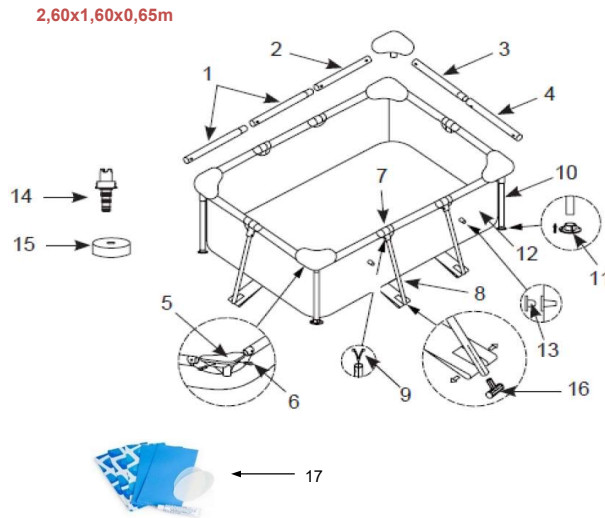

## METAL FRAME POOL JUNIOR - PISCINE TUBULAIRE RECTANGULAIRE BLEUE

Référence article : 28271NP - REF LM 82086414

Désignation : Piscine tubulaire rectangulaire bleue

Caractéristique(s) : 2,60m x 1,60m x 0,65m

Détail des pièces :

Repère	Désignation	Référence SAV
1	POUTRE A POUR PISCINE METAL FRAME JUNIOR 2M60 X 1M60 X 65CM	10948
2	POUTRE B POUR PISCINE METAL FRAME JUNIOR 2M60 X 1M60 X 65CM	10953
3	POUTRE C POUR PISCINE METAL FRAME JUNIOR 2M60 X 1M60 X 65CM	10958
4	POUTRE D POUR PISCINE METAL FRAME JUNIOR 2M60 X 1M60 X 65CM	10963
5	RACCORD D'ANGLE	10573A
6	GROUPILLE POUR 3M66 ET -	10574
7	PIECE EN T POUR METAL FRAME JUNIOR (SAUF 4M50)	10967A
8	PIED EN T INVERSE POUR METAL FRAME POOL JUNIOR 2M60 A 1M60	11877
9	CLIP PLASTIQUE POUR PIED	10313
10	PIED POUR ANGLE METAL FRAME JUNIOR 2M60 X 1M60 X 65CM	10557
11	SABOT POUR ARMATURE 3M66 ET - (2015)	10576
12	LINER POUR TUB METAL RECT BLEUE 1M60 X 2M60 X 65CM	10943
13 - 14 - 15	LOT DE BOUCHON POUR PISCINES INTEX	77014
16	PIED EN T INVERSE POUR METAL FRAME POOL JUNIOR 2M20 A 3M00	11874
17	KIT DE RUSTINE POUR PISCINES (SANS COLLE)	11410