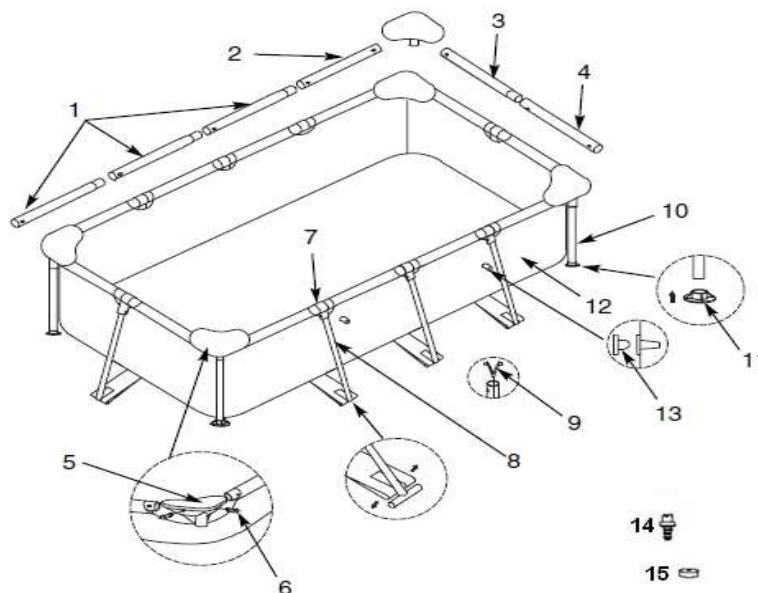

Catégorie:

METAL FRAME POOL - PISCINE TUBULAIRE RECTANGULAIRE BLEUE

Référence article :

28271NP - REF LM 82086414

Désignation :

Piscine tubulaire rectangulaire bleue

Caractéristique(s) :

2,60mx1,60mx0,65m

Détail des pièces :

Repère	Désignation	Référence SAV
1	POUTRE A	10948
2	POUTRE B	10953
3	POUTRE C	10958
4	POUTRE D	10963
5	RACCORD D'ANGLE	10573
6	GOUPILLE POUR 3M66 ET -	10574
7	PIECE EN T POUR PETITES TUB RECT BLEUES	10967
8	PIED EN T INVERSE	11877
9	CLIP PLASTIQUE POUR PIED	10313
10	PIED D'ANGLE	10557
11	LOT DE 10 SABOTS POUR ARMATURE 3M66 ET -	10576
12	LINER POUR TUB METAL RECT BLEUE 1M60 X 2M60 X 65CM	10943
13 - 14 - 15	LOT DE BOUCHONS POUR PISCINES INTEX	77014
16	KIT REPARATION	11410