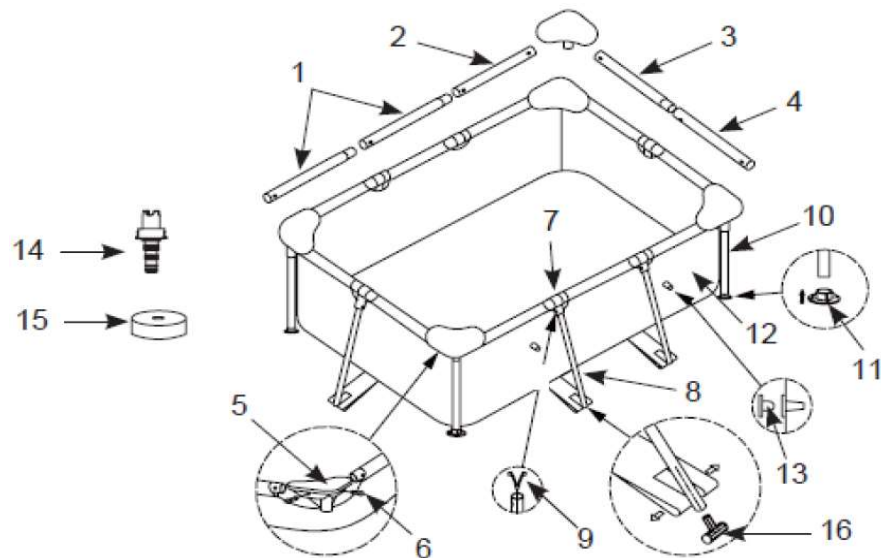

METAL FRAME POOL JUNIOR - PISCINE TUBULAIRE RECTANGULAIRE BLEUE

Référence article : **28275FS - Référence LM 82096241**

Désignation : *Piscine tubulaire rectangulaire bleue*

Caractéristique(s) : *3,00x2,00x0,75m*

Détail des pièces :

Repère	Désignation	Référence SAV
1	POUTRE A POUR PISCINE METAL FRAME JUNIOR 3M00 X 2M00 X 75CM	10949
2	POUTRE B POUR PISCINE METAL FRAME JUNIOR 3M00 X 2M00 X 75CM	10954
3	POUTRE C POUR PISCINE METAL FRAME JUNIOR 3M00 X 2M00 X 75CM	10959
4	POUTRE D POUR PISCINE METAL FRAME JUNIOR 3M00 X 2M00 X 75CM	10964
5	RACCORD D'ANGLE	10573A
6	GOUPILLE POUR 3M66 ET -	10574
7	PIECE EN T POUR METAL FRAME JUNIOR (SAUF 4M50)	10967A
8	PIED POUR METAL FRAME POOL JUNIOR 3M00	11875
9	CLIP PLASTIQUE POUR PIED	10313
10	PIED POUR ANGLE METAL FRAME JUNIOR 3M00 X 2M00 X 75CM	10563
11	SABOT POUR ARMATURE 3M66 ET - (2015)	10576
12	LINER POUR TUB METAL RECT BLEUE 3M X 2M X 0,75M	10944
13 - 14 -15	LOT DE BOUCHON POUR PISCINES INTEX	77014
-	KIT DE RUSTINE POUR PISCINES (SANS COLLE)	11410

EPURATEUR A CARTOUCHE

Référence article : **C330 - #28602 modèle 602 - Référence LM 70632331**

Désignation : *Filtration à cartouche 1m³/h*

Caractéristique(s) : *Cartouche H*

Détail des pièces :

Repère	Désignation	Référence SAV
1 - 2 - 6	LOT DE JOINTS POUR FILTRATION A CARTOUCHE	25003
3	COUVERCLE DE CHAMBRE DE FILTRATION POUR EPURATEUR 28602FR	11917
4	JOINT DE COUVERCLE POUR EPURATEUR 28602FR	11919
5	CARTOUCHE DE FILTRATION H	29007
7	COLLIER DE SERRAGE PLASTIQUE 32MM	11489
8	TUYAU DIAM 32MM LONG 3M	26002
9 - 11 - 13	LOT DE 2 PETITES CREPINES ET BOUCHONS POUR PISCINES INTEX	25022
10	GRILLE DE REFOULEMENT 32MM	13162
12	BAGUE DE SERRAGE DU COUVERCLE DE LA CHAMBRE DE FILTRATION POUR EPURATEUR 28602FR	11918
14 - 15	SYSTEME D'OXYGENATION D'AIR POUR EPURATEUR MODELE 602	12351
16	CAPUCHON DE VALVE POUR SYSTEME D'OXYGENATION D'AIR	12373
17	CORPS DE L'EPURATEUR 1M ³ /H MODELE 602 / C330	11958
-	TUYAU DIAM 38MM - LONG 4M50 AVEC BAGUE	26000