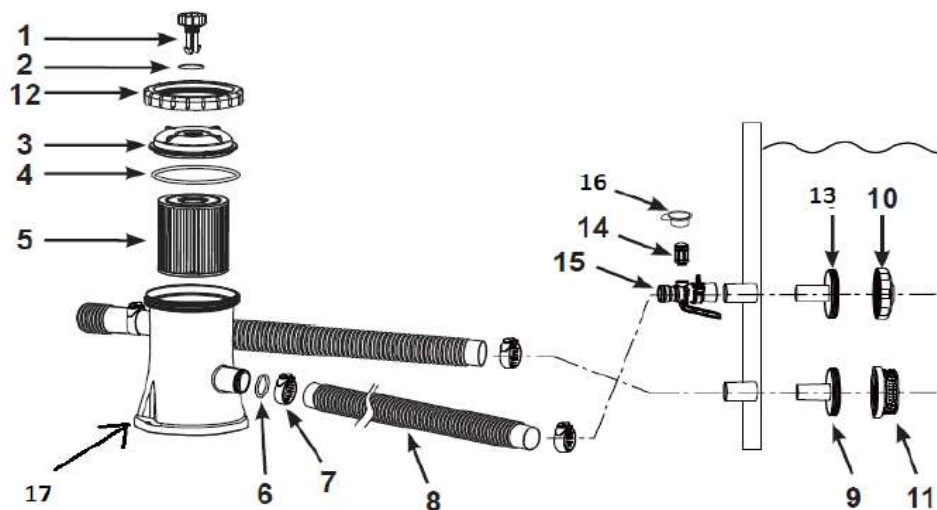

Détail des pièces :

Repère	Désignation	Référence SAV
1	POUTRE A POUR PISCINE METAL FRAME JUNIOR 3M00 X 2M00 X 75CM	10949
2	POUTRE B POUR PISCINE METAL FRAME JUNIOR 3M00 X 2M00 X 75CM	10954
3	POUTRE C POUR PISCINE METAL FRAME JUNIOR 3M00 X 2M00 X 75CM	10959
4	POUTRE D POUR PISCINE METAL FRAME JUNIOR 3M00 X 2M00 X 75CM	10964
5	RACCORD D'ANGLE	10573A
6	GOUPILLE POUR 3M66 ET -	10574
7	PIECE EN T POUR METAL FRAME JUNIOR (SAUF 4M50)	10967A
8	PIED POUR METAL FRAME POOL JUNIOR 3M00	11875
9	CLIP PLASTIQUE POUR PIED	10313
10	PIED POUR ANGLE METAL FRAME JUNIOR 3M00 X 2M00 X 75CM	10563
11	SABOT POUR ARMATURE 3M66 ET - (2015)	10576
12	LINER POUR TUB METAL RECT BLEUE 3M X 2M X 0,75M	10944
13 - 14 -15	LOT DE BOUCHON POUR PISCINES INTEX	77014
-	KIT DE RUSTINE POUR PISCINES (SANS COLLE)	11410

EPURATEUR A CARTOUCHE

Référence article : **C330 - #28602 modèle 602 - Référence LM 70632331**

Désignation : *Filtration à cartouche 1m³/h*

Caractéristique(s) : *Cartouche H*

Détail des pièces :

Repère	Désignation	Référence SAV
1 - 2 - 6	LOT DE JOINTS POUR FILTRATION A CARTOUCHE	25003
3	COUVERCLE DE CHAMBRE DE FILTRATION POUR EPURATEUR 28602FR	11917
4	JOINT DE COUVERCLE POUR EPURATEUR 28602FR	11919
5	CARTOUCHE DE FILTRATION H	29007
7	COLLIER DE SERRAGE PLASTIQUE 32MM	11489
8	TUYAU DIAM 32MM LONG 3M	26002
9 - 11 - 13	LOT DE 2 PETITES CREPINES ET BOUCHONS POUR PISCINES INTEX	25022
10	GRILLE DE REFOULEMENT 32MM	13162
12	BAGUE DE SERRAGE DU COUVERCLE DE LA CHAMBRE DE FILTRATION POUR EPURATEUR 28602FR	11918
14 - 15	SYSTEME D'OXYGENATION D'AIR POUR EPURATEUR MODELE 602	12351
16	CAPUCHON DE VALVE POUR SYSTEME D'OXYGENATION D'AIR	12373
17	CORPS DE L'EPURATEUR 1M ³ /H MODELE 602 / C330	11958
-	TUYAU DIAM 38MM - LONG 4M50 AVEC BAGUE	26000