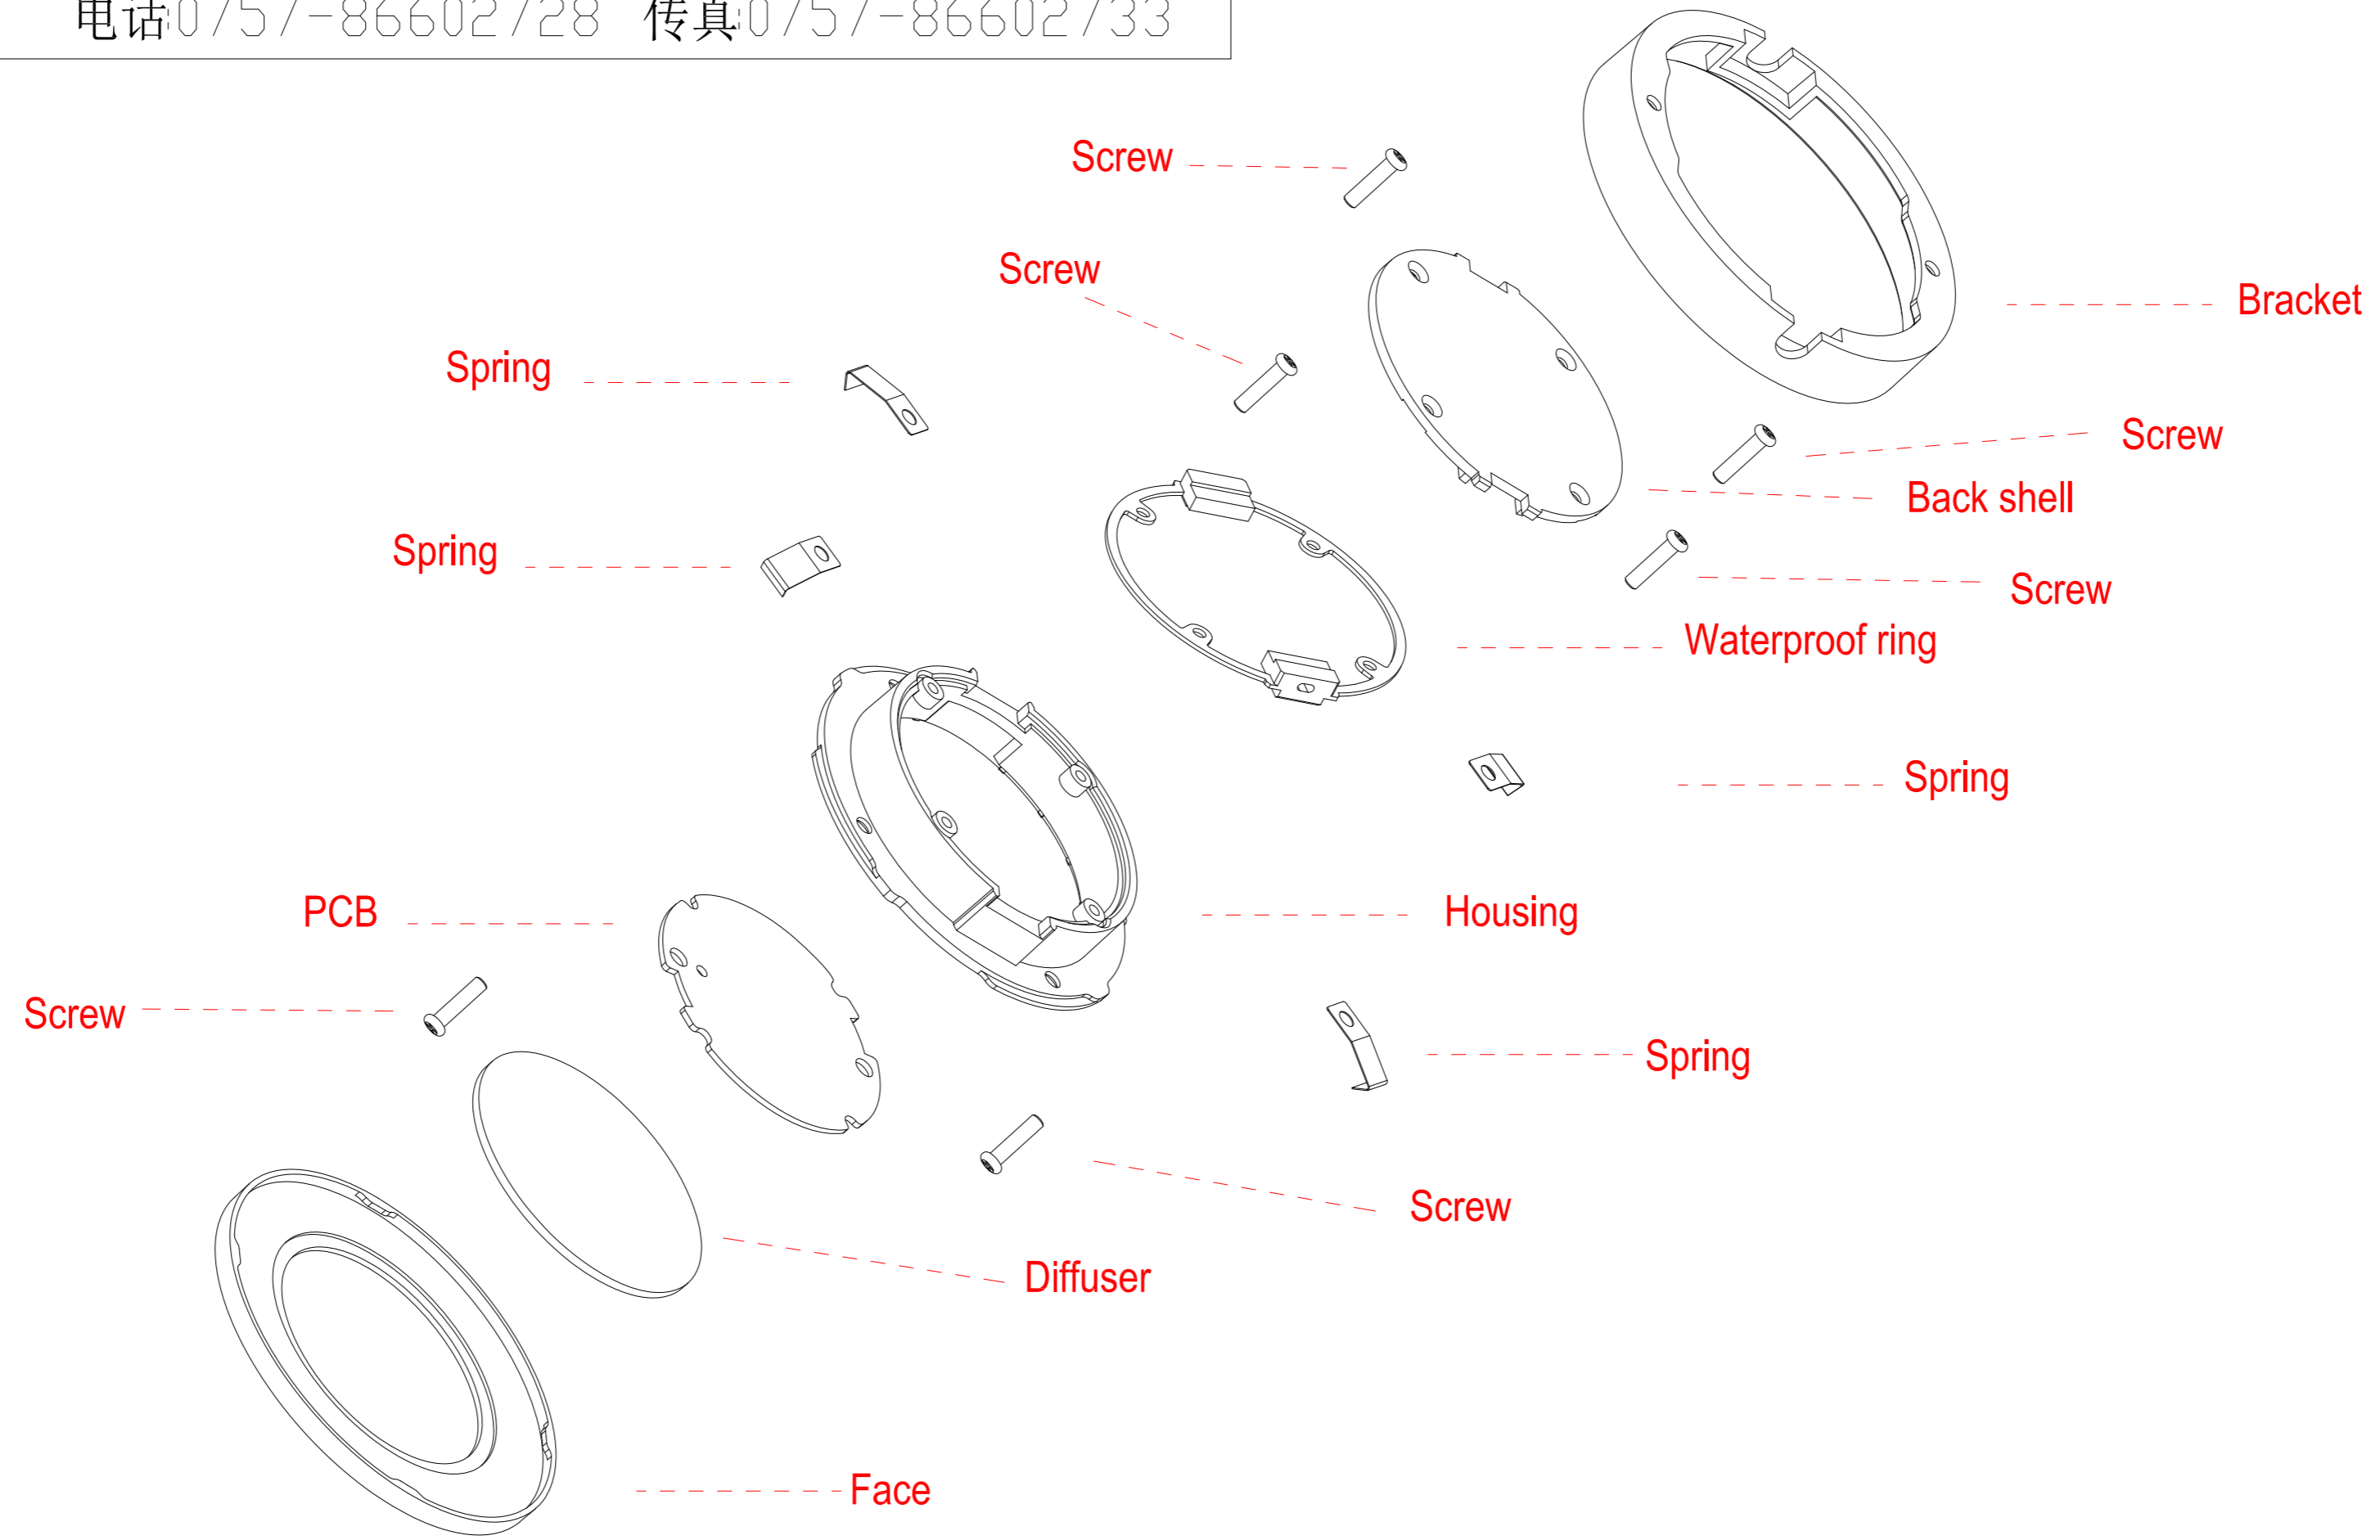

ECCO

佛山市锐安特光电科技有限公司
电话:0757-86602728 传真:0757-86602733

单位: MM

面积	MM	未注壁厚	MM	设计		审核		名称	Exploded-Views
重量	kg	壁厚公差	MM	制图		批准		编号	
周长	MM	未注圆角	MM	比例		日期