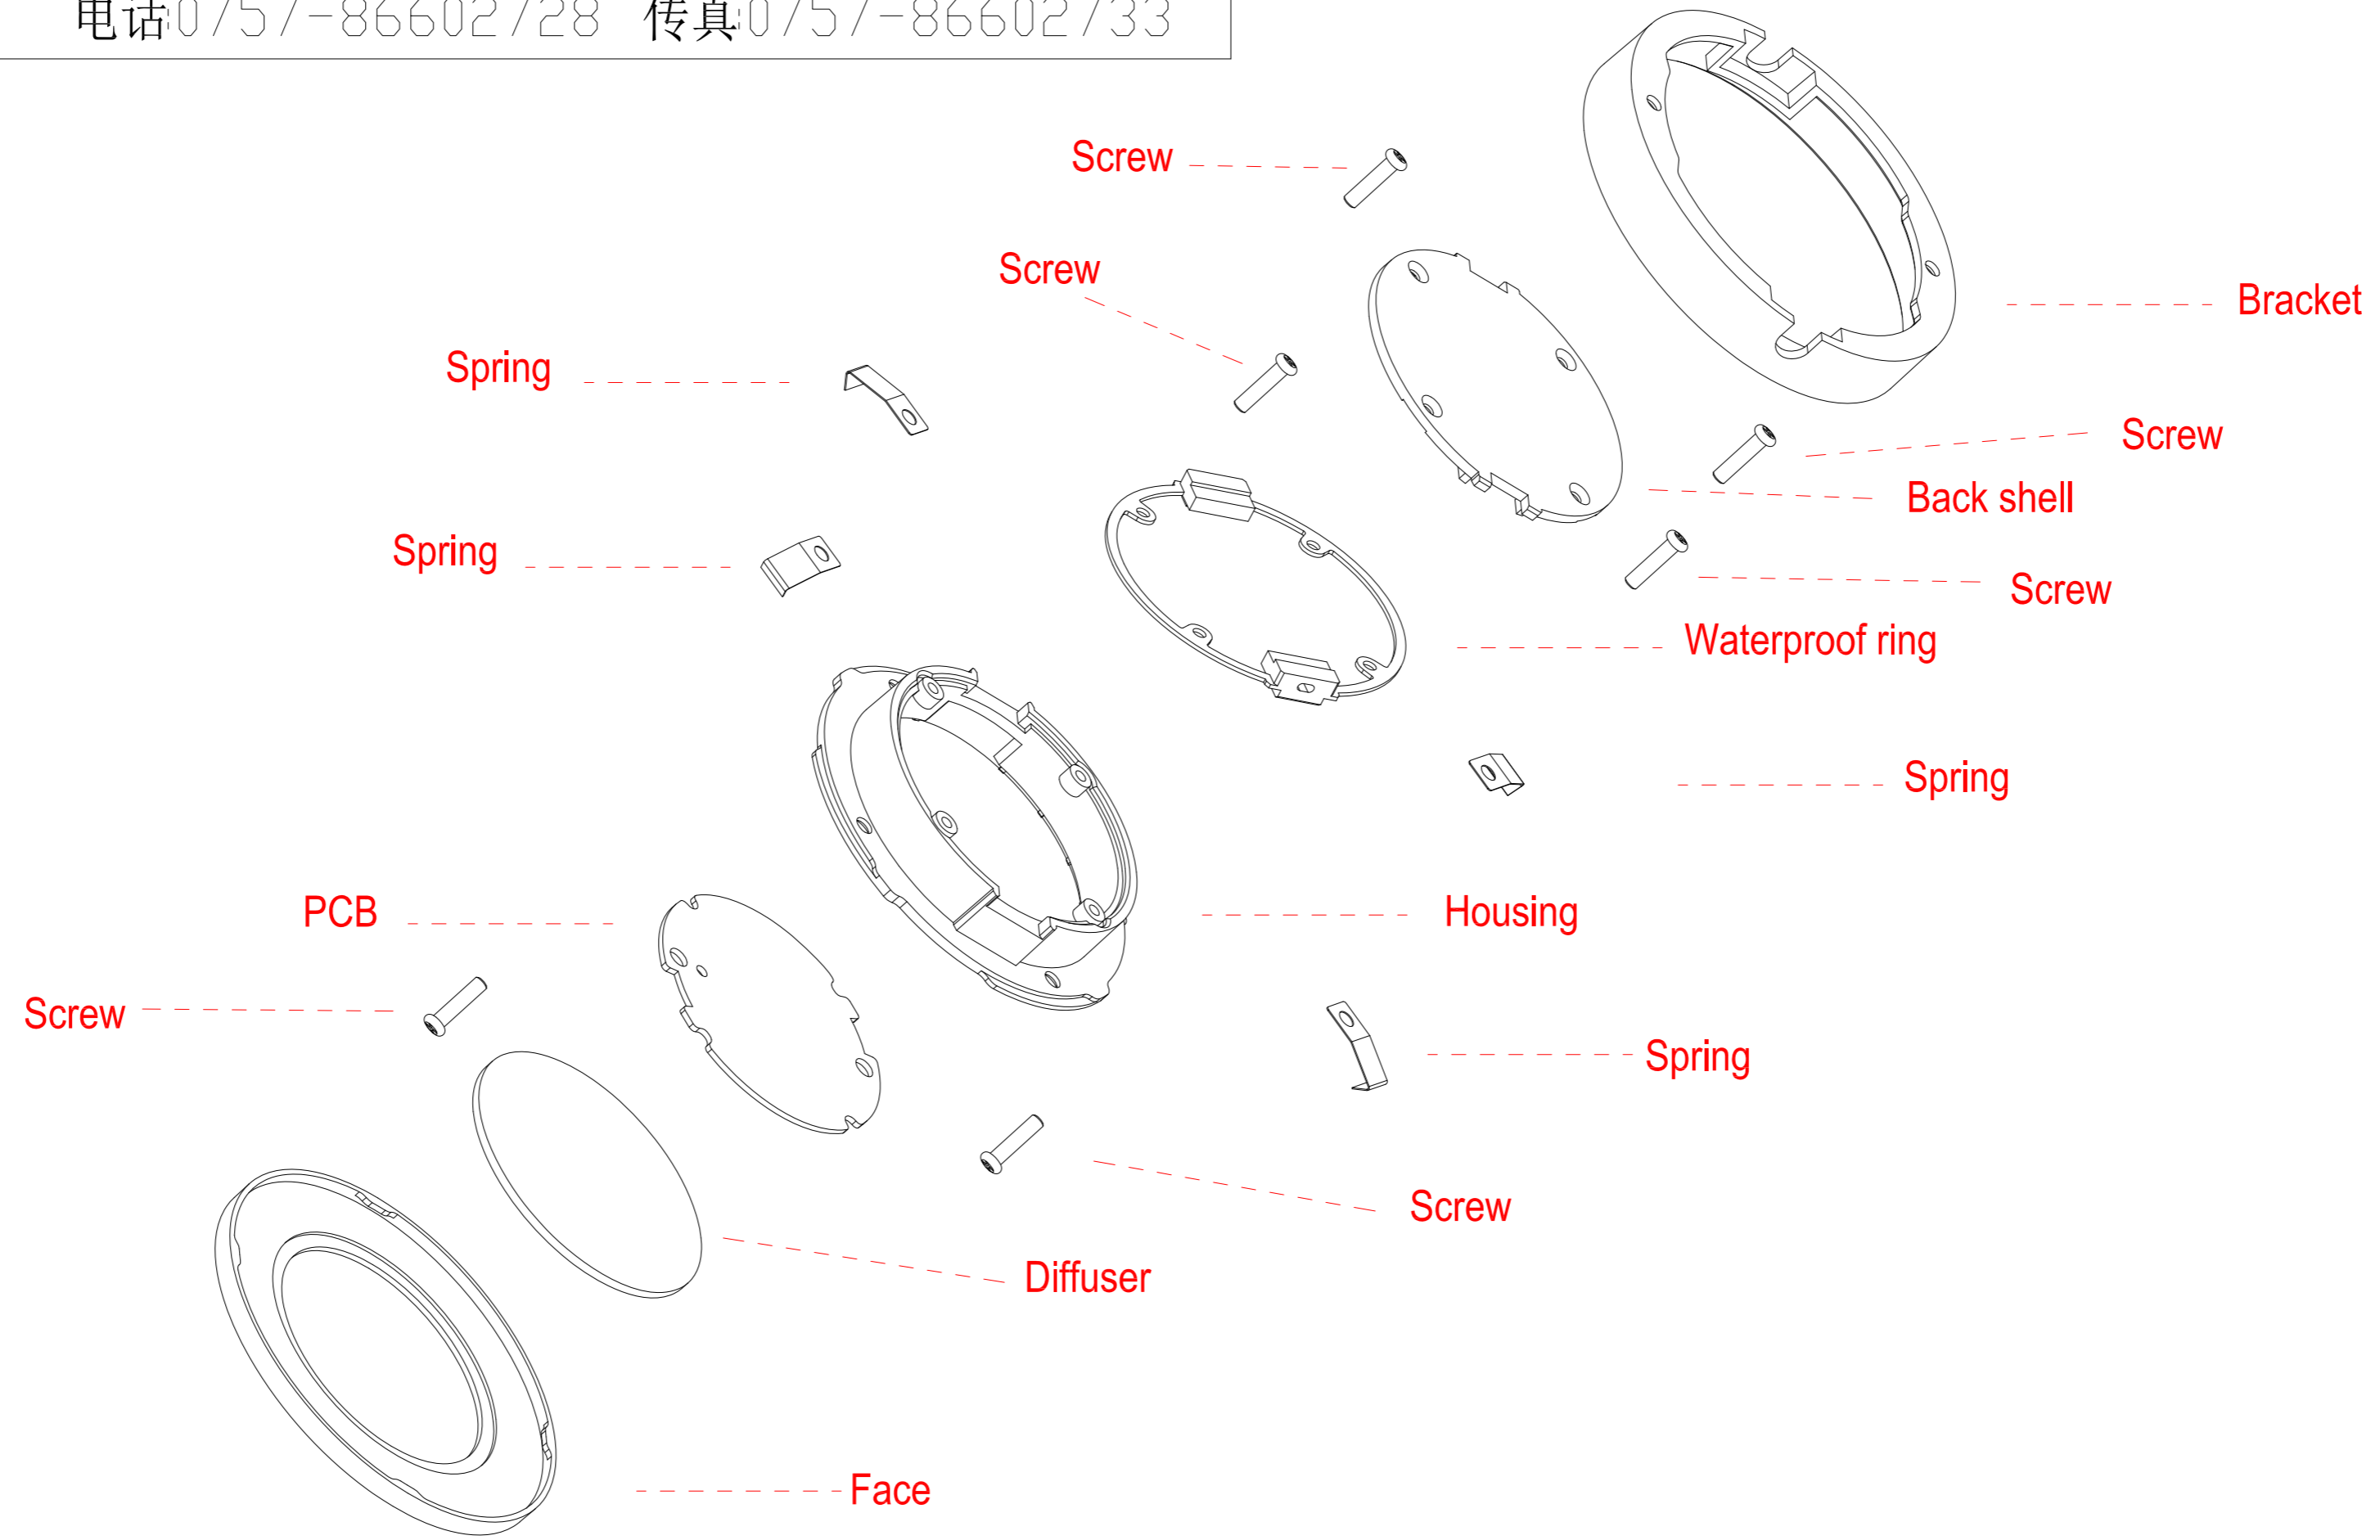

ECCO

佛山市锐安特光电科技有限公司
电话:0757-86602728 传真:0757-86602733

单位: MM

面积	MM	未注壁厚	MM	设计	审核	名称	Exploded-Views
重量	kg	壁厚公差	MM	制图	批准		
周长	MM	未注圆角	MM	比例	日期	编号