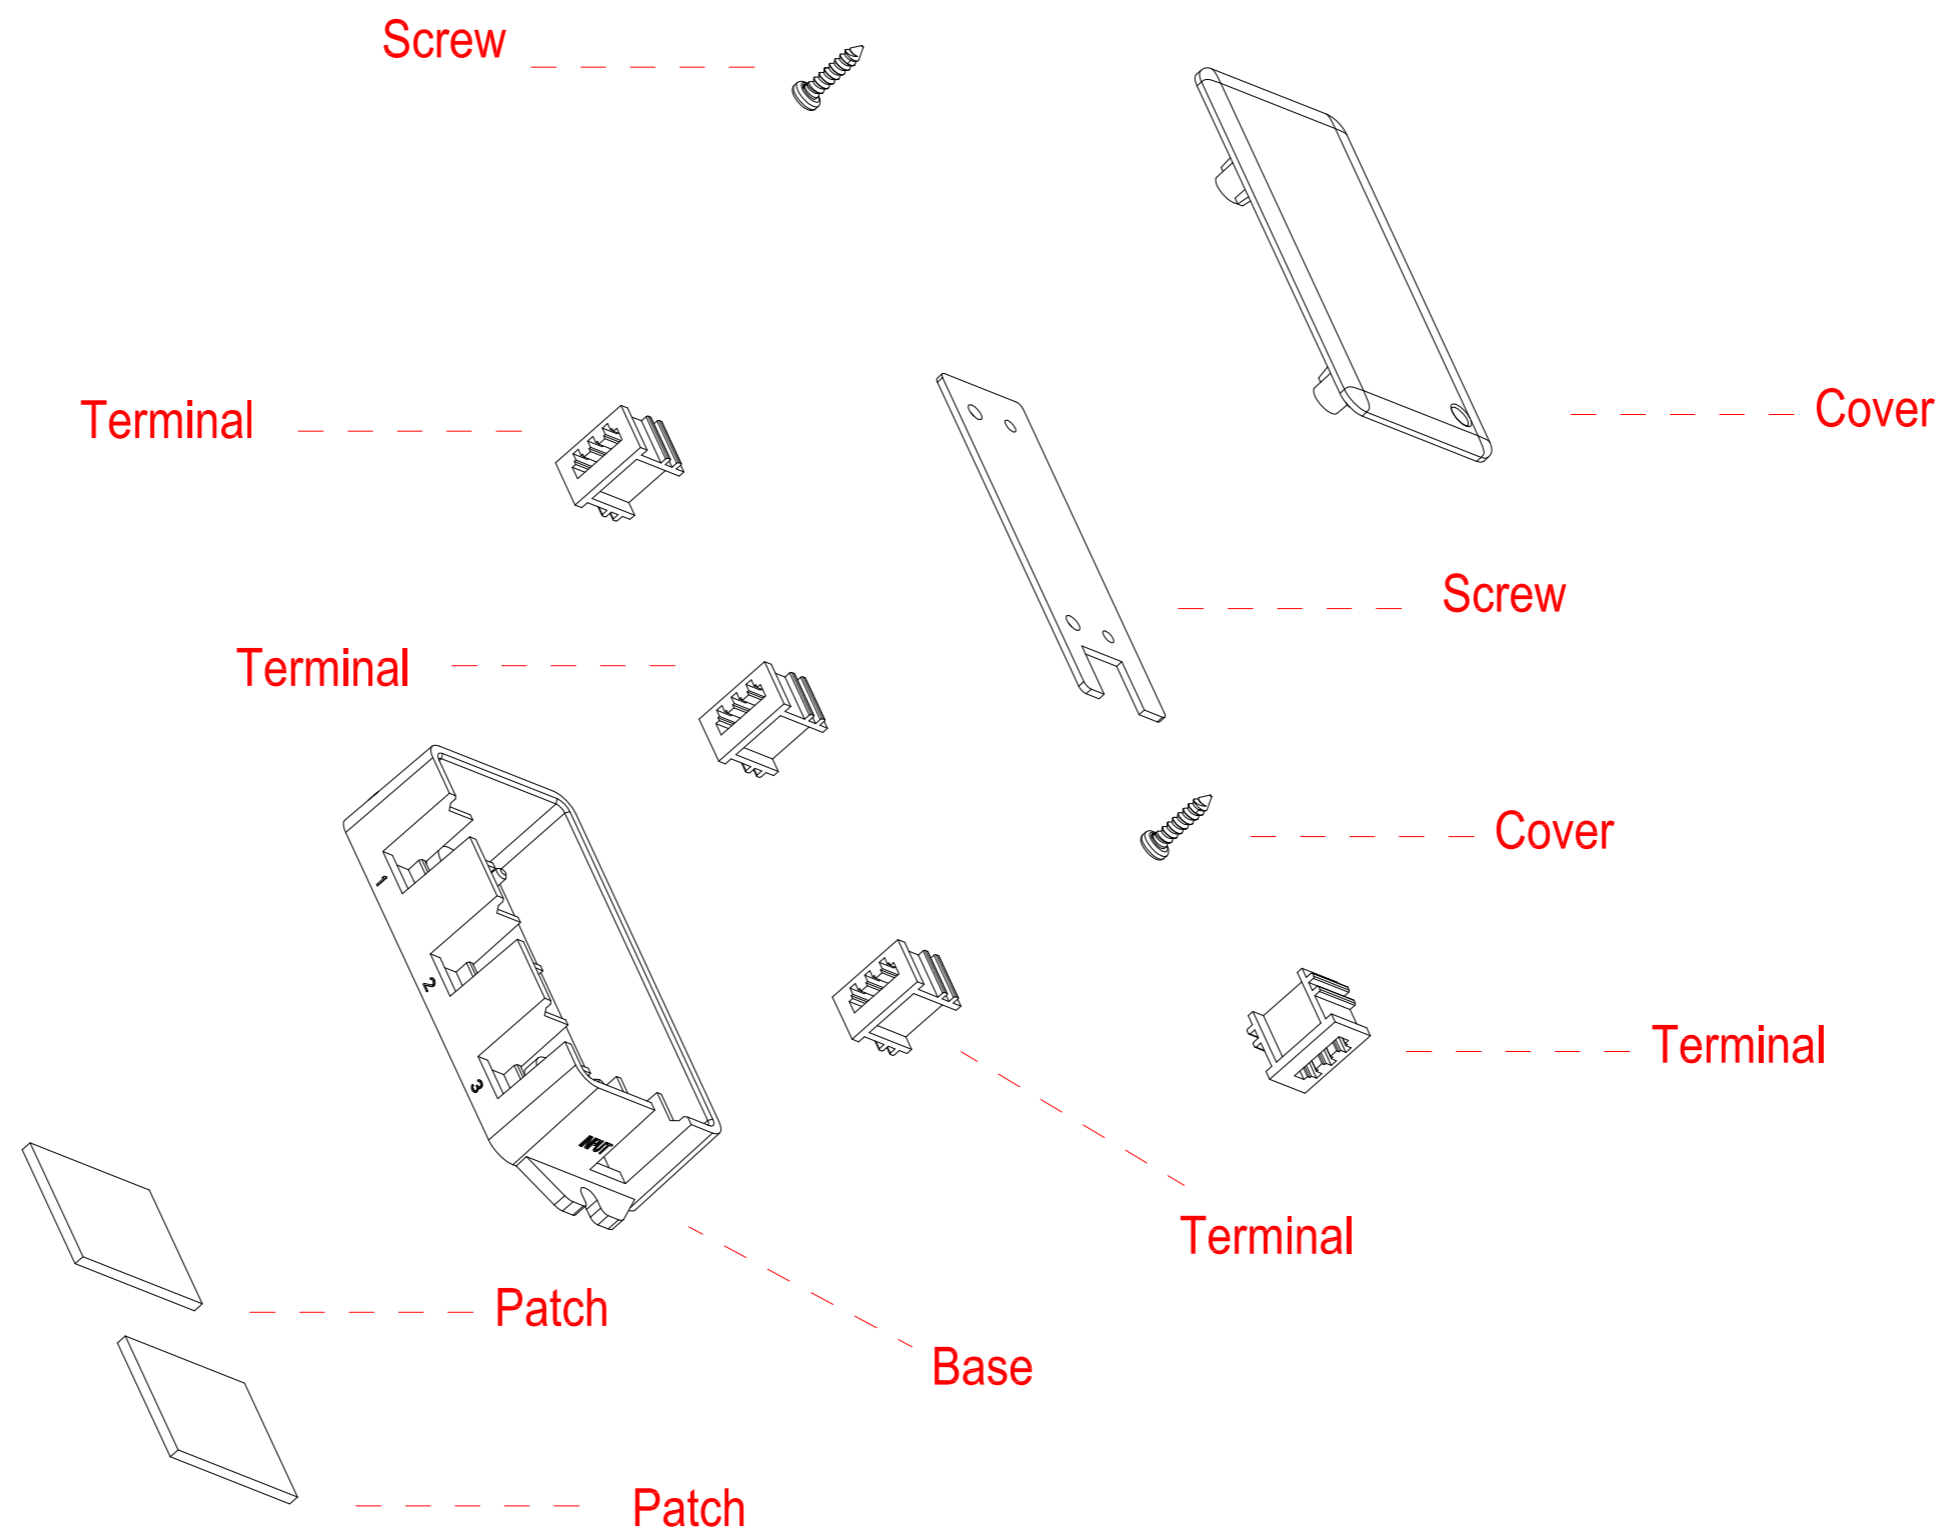

ECCO

佛山市锐安特光电科技有限公司
电话:0757-86602728 传真:0757-86602733

单位: MM

面积	MM	未注壁厚	MM	设计		审核		名称	One in three out splitter
重量	kg	壁厚公差	MM	制图		批准		编号	
周长	MM	未注圆角	MM	比例		日期