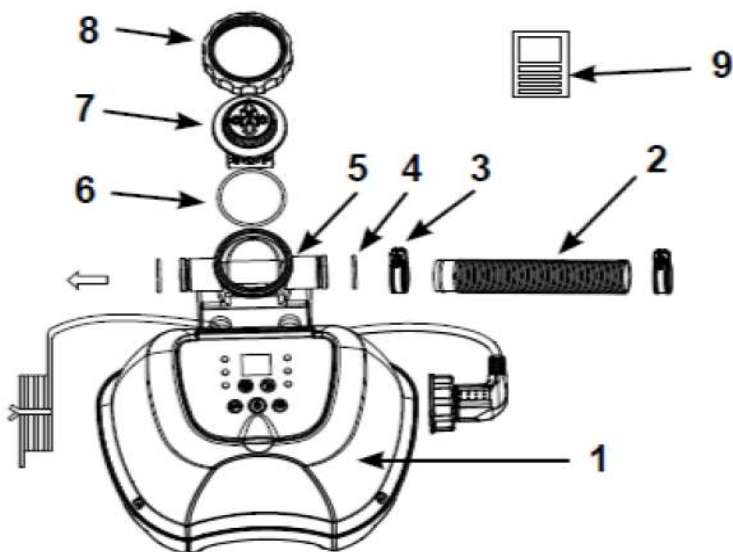

## ECOSTERILISATEUR AU SEL KRYSTAL CLEAR

Référence article :

#26664 modèle CS3220 / Référence LM 82824249

Désignation :

Ecostérilisateur au sel &amp; Ozone

Caractéristique(s) :

Débit minimum nécessaire filtration 1 m<sup>3</sup>/h

**Détail des pièces :**

Repère	Désignation	Référence SAV
1	STATION DE CONTRÔLE POUR STERILISATEUR MODELE CS3220	12944
2	TUYAU 1M DIAM 32MM	11873
3	COLLIER DE SERRAGE PLASTIQUE 32MM	11489
4	JOINT DE CONDUIT DE CELLULE ELECTROLYTIQUE POUR STERILISATEUR MODELE CS3220 (26664)	12947
5	CONDUIT DE CELLULE ELECTROLYTIQUE POUR STERILISATEUR MODELE CS3220 (26664)	12945
6	JOINT TORIQUE DE L'ELECTRODE DE TITANE	11585
7	CELLULE ELECTROLYTIQUE POUR STERILISATEUR MODELE CS3220 (26664)	12946
8	ECROU DE SERRAGE DE LA CELLULE ELECTROLYTIQUE	11582
9	LANGUETTES D'ANALYSE	11855
-	TUYAU DIAM 38MM - LONG 4M50 AVEC BAGUE	26000