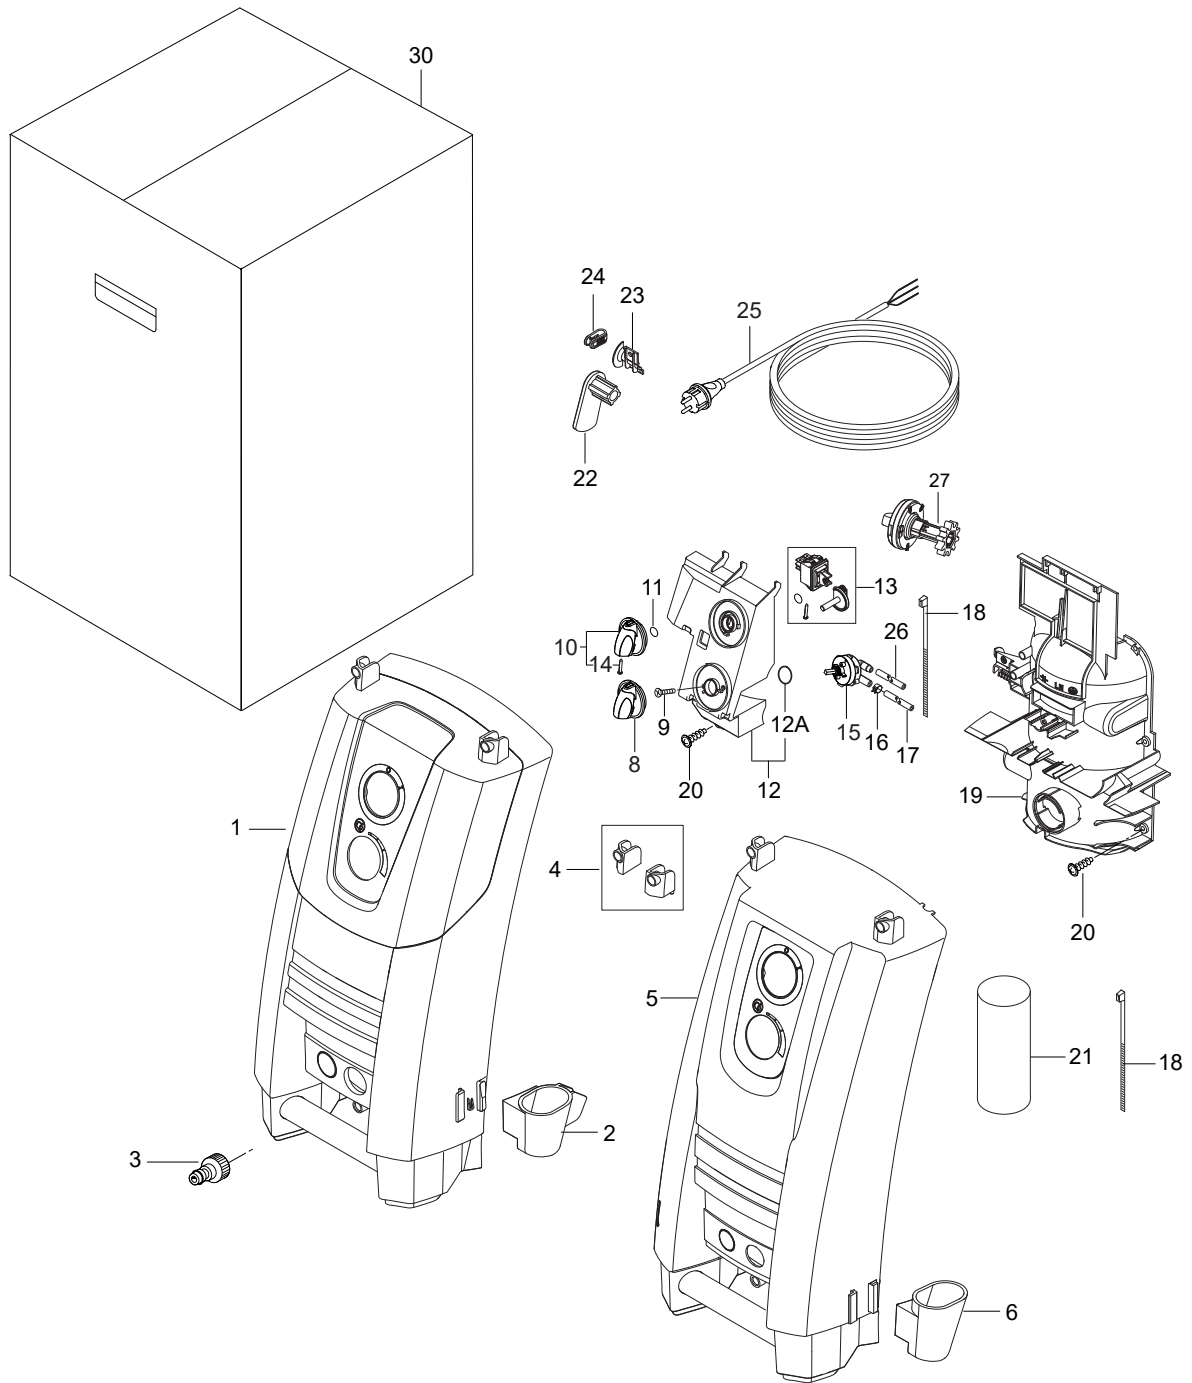

PARTS LIST

2019.12.27

TABLE OF CONTENTS

Overview Front.....	1
Overview Back parts.....	3
Motor pump unit.....	5
Hose reel.....	7

Pos.	Product no	QTY	Description	Notes
1	128501296	1		
1	128501297	1		
2	128500104	1	LOWER LANCE HOLDER SP	
3	1402809	1	QUICK COUPLING NIPPLE	
4	128500146	1	BRACKET	
5	128501298	1		
6	128501299	1		
8	909100214	1	ROTARY KNOB GR.1 4KT.	
9	1814730	2	SCREW 30X10B	
10	909100204	1	ROTARY KNOB	
11	9868	1	O-RING 10X25	
12	128501271	1	SWITCHBOX SP	
12A	128501278	1	O-RING 16.1 X 1.6 70SH	
13	128500978	1	PRO MAIN SWITCH KIT	
14	32526	1	SHEET METAL SCREW	
15	128500106	1	DOSING VALVE	
16	1814679	1	HOSE CLIP	
17	4973	1	HOSE Ø6X3	
17	101406100	1	CHEMICAL HOSE 6X3-5 METERS	
18	1814741	1	CABLE TIE	
19	128501276	1	MOTOR SHIELD FRONT SP	
20	107141838	10	SCREW K50X18 WN1451 BLACK TORX	
21	128500154	1	CAPACITOR 100UF	
21	128500148	1	CAPACITOR 50UF 450V DI. SP	
22	128500155	1	ROTARY CABLE HOOK BLACK SP	
23	128500121	1	CABLE RELIEF P12374 SP	
24	128500122	1	CABLE CLIP 16A SP	
25	128500123	1	CABLE W PLUG L.5000 EU SP	
25	128500125	1	CABLE W PLUG L.5000 GB SP	
25	128500157	1	CABLE W.PLUG L.5000 ZA SP	[1]
25	128500158	1	CABLE W.PLUG L.5000 CH SP	
25	128500159	1	CABLE W.PLUG L.5000 JP SP	
25	128500896	1	PVC CABLE W.PLUG EU SP	
25	128500899	1	PVC CABLE W.PLUG 5000 GB SP	
25	128500900	1	PVC CABLE W.PLUG AU/NZ SP	
26	106408241	1	HOSE PVC 1/4INCH TRANSPARENT - 2 METERS	
27	128501300	1		
30	128501301	1		
30	128501302	1		
30	128501310	1		