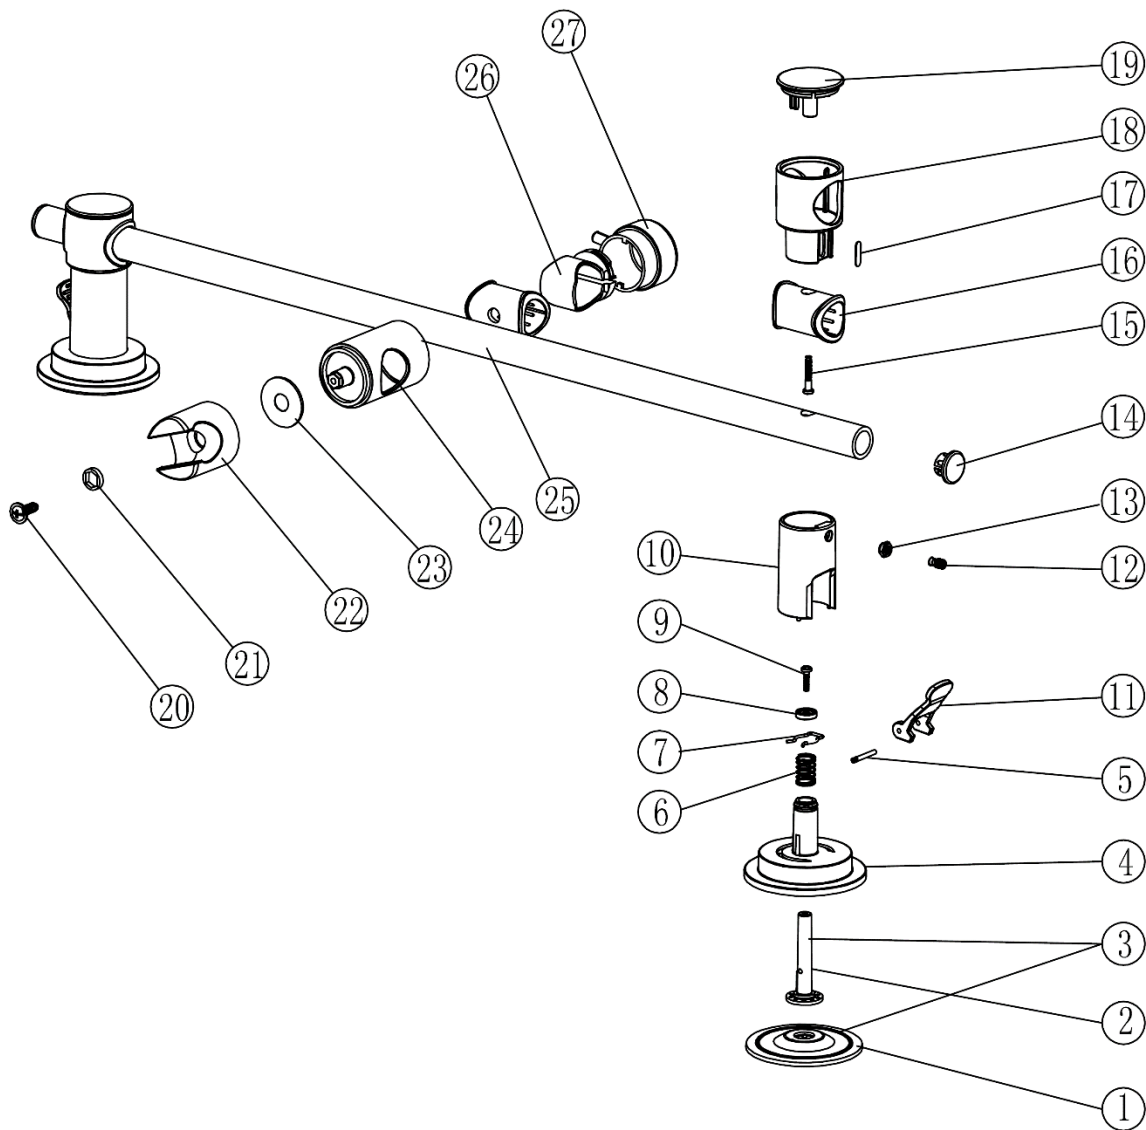

3047404230784 BARRE DOUCHE UNIVERSELLE CHR

N°	Référence	Désignation	Quantité
1			
2			
3			
4			
5			
6			
7			
8			
9			
10			
11			
12			
13			
14			
15			
16			
17			
18			
19			
20			
21			
22			
23			
24			
26			
27			
25		Barre	1
		Embase fixe à ventouse	2
		Support douchette coulissant et inclinable	1