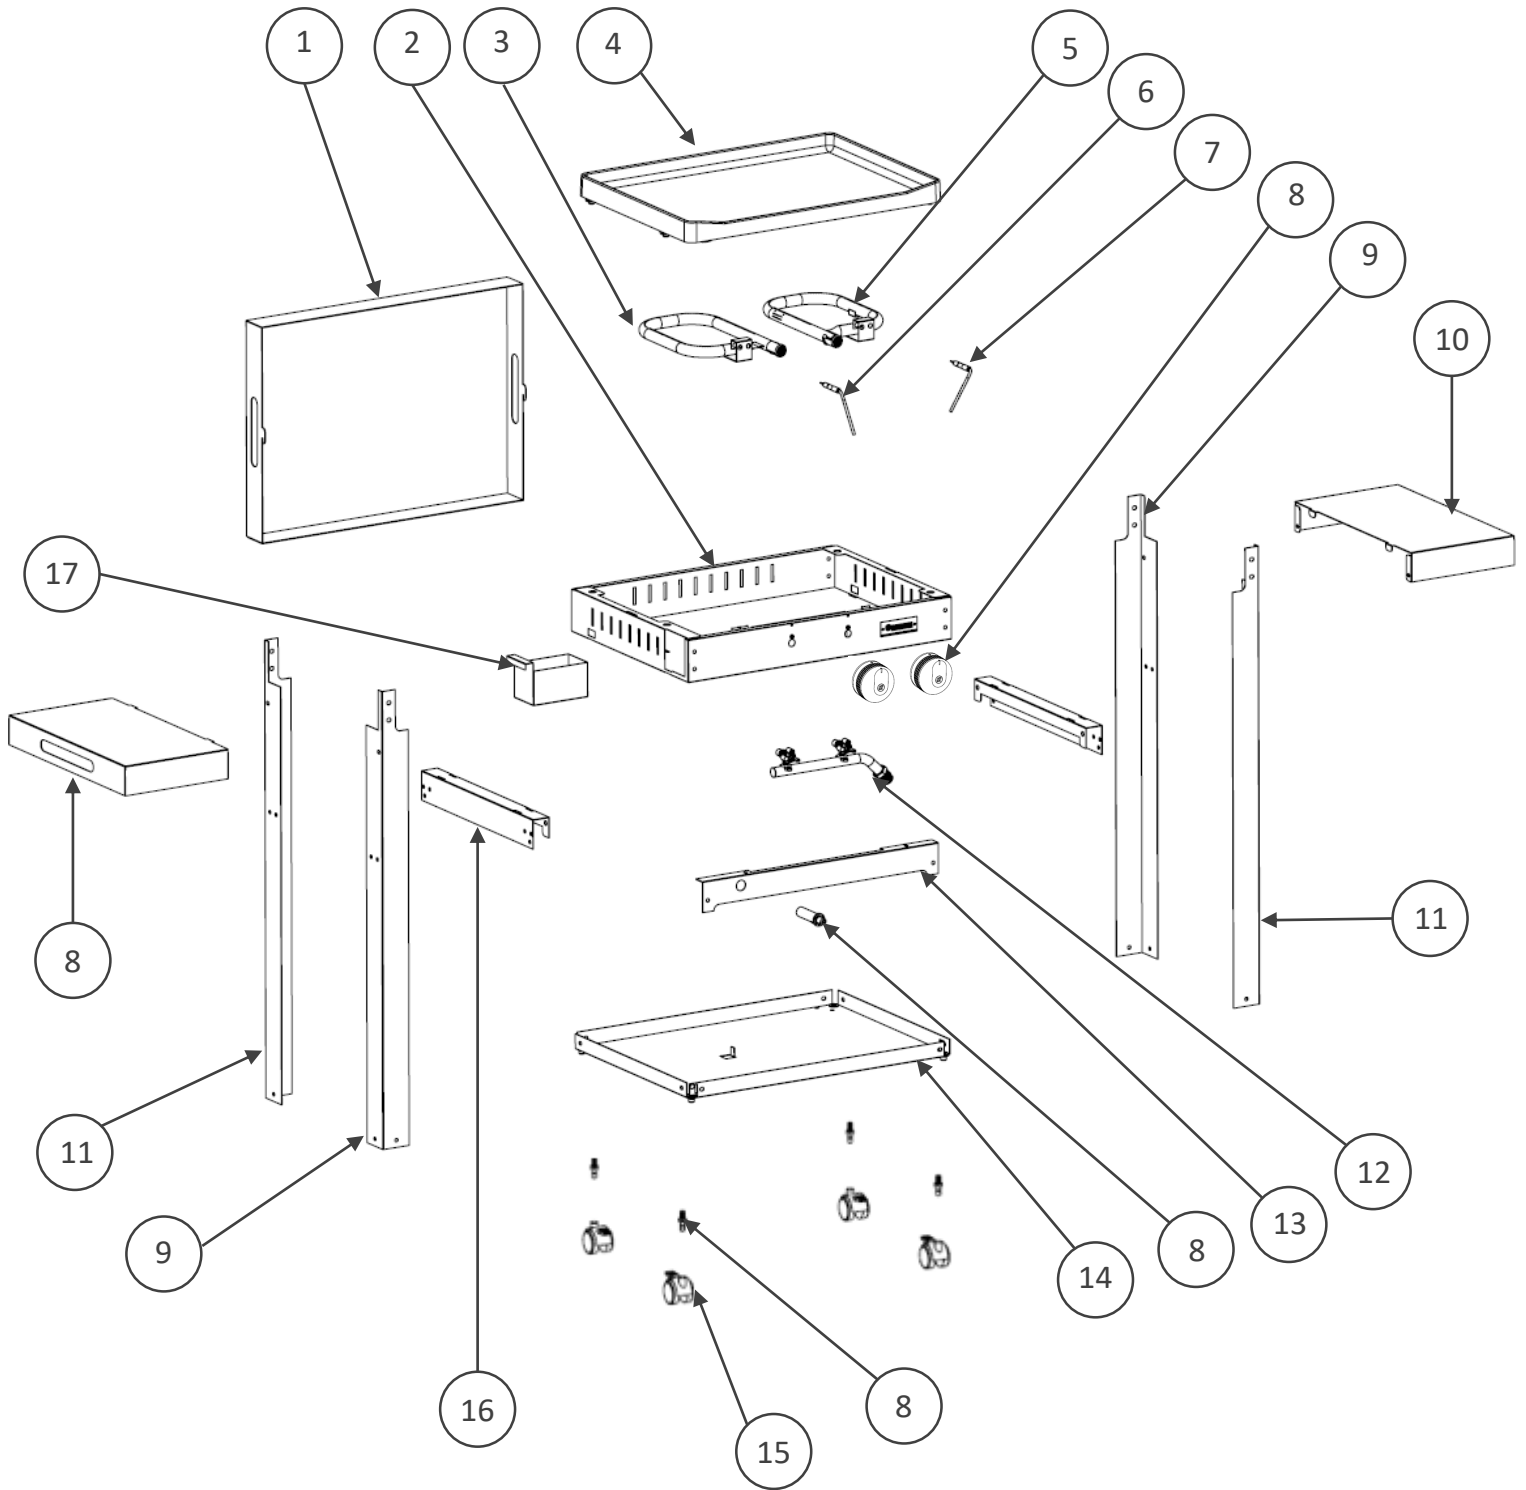

PLFO250DC:

N° Repère	Réf. Pièce	Description	Qté
1	1951009 A	Couvercle	1
2	1951001 A	Carcasse	1
3	COM0221	Bruleur Gauche	1
4	PLQ0014	Plaque de cuisson	1
5	COM0222	Bruleur Droit	1
6	COM0227	Bougie Clip Lg=200mm	1
7	COM0231	Bougie Clip Lg=400mm	1
8	POC0023	Pochette vis Plancha Française Gaz	1
9	1951005 A	Pieds avant gauche / arrière droit	2
10	1951006 A	Tablettes	2
11	1951002 A	Pieds avant droit / arrière gauche	2
12	COM0235	Assemblage Gaz	1
13	1951003 A	Tôle avant	1
14	1951004 B	Plateau du bas	1
15	COM0209	Roues Ø40 Pivotantes	4
16	1951007 A	Renfort latéral	2
17	AGR95	Mug récupérateur de graisses	1

Pochette de vis POC0023