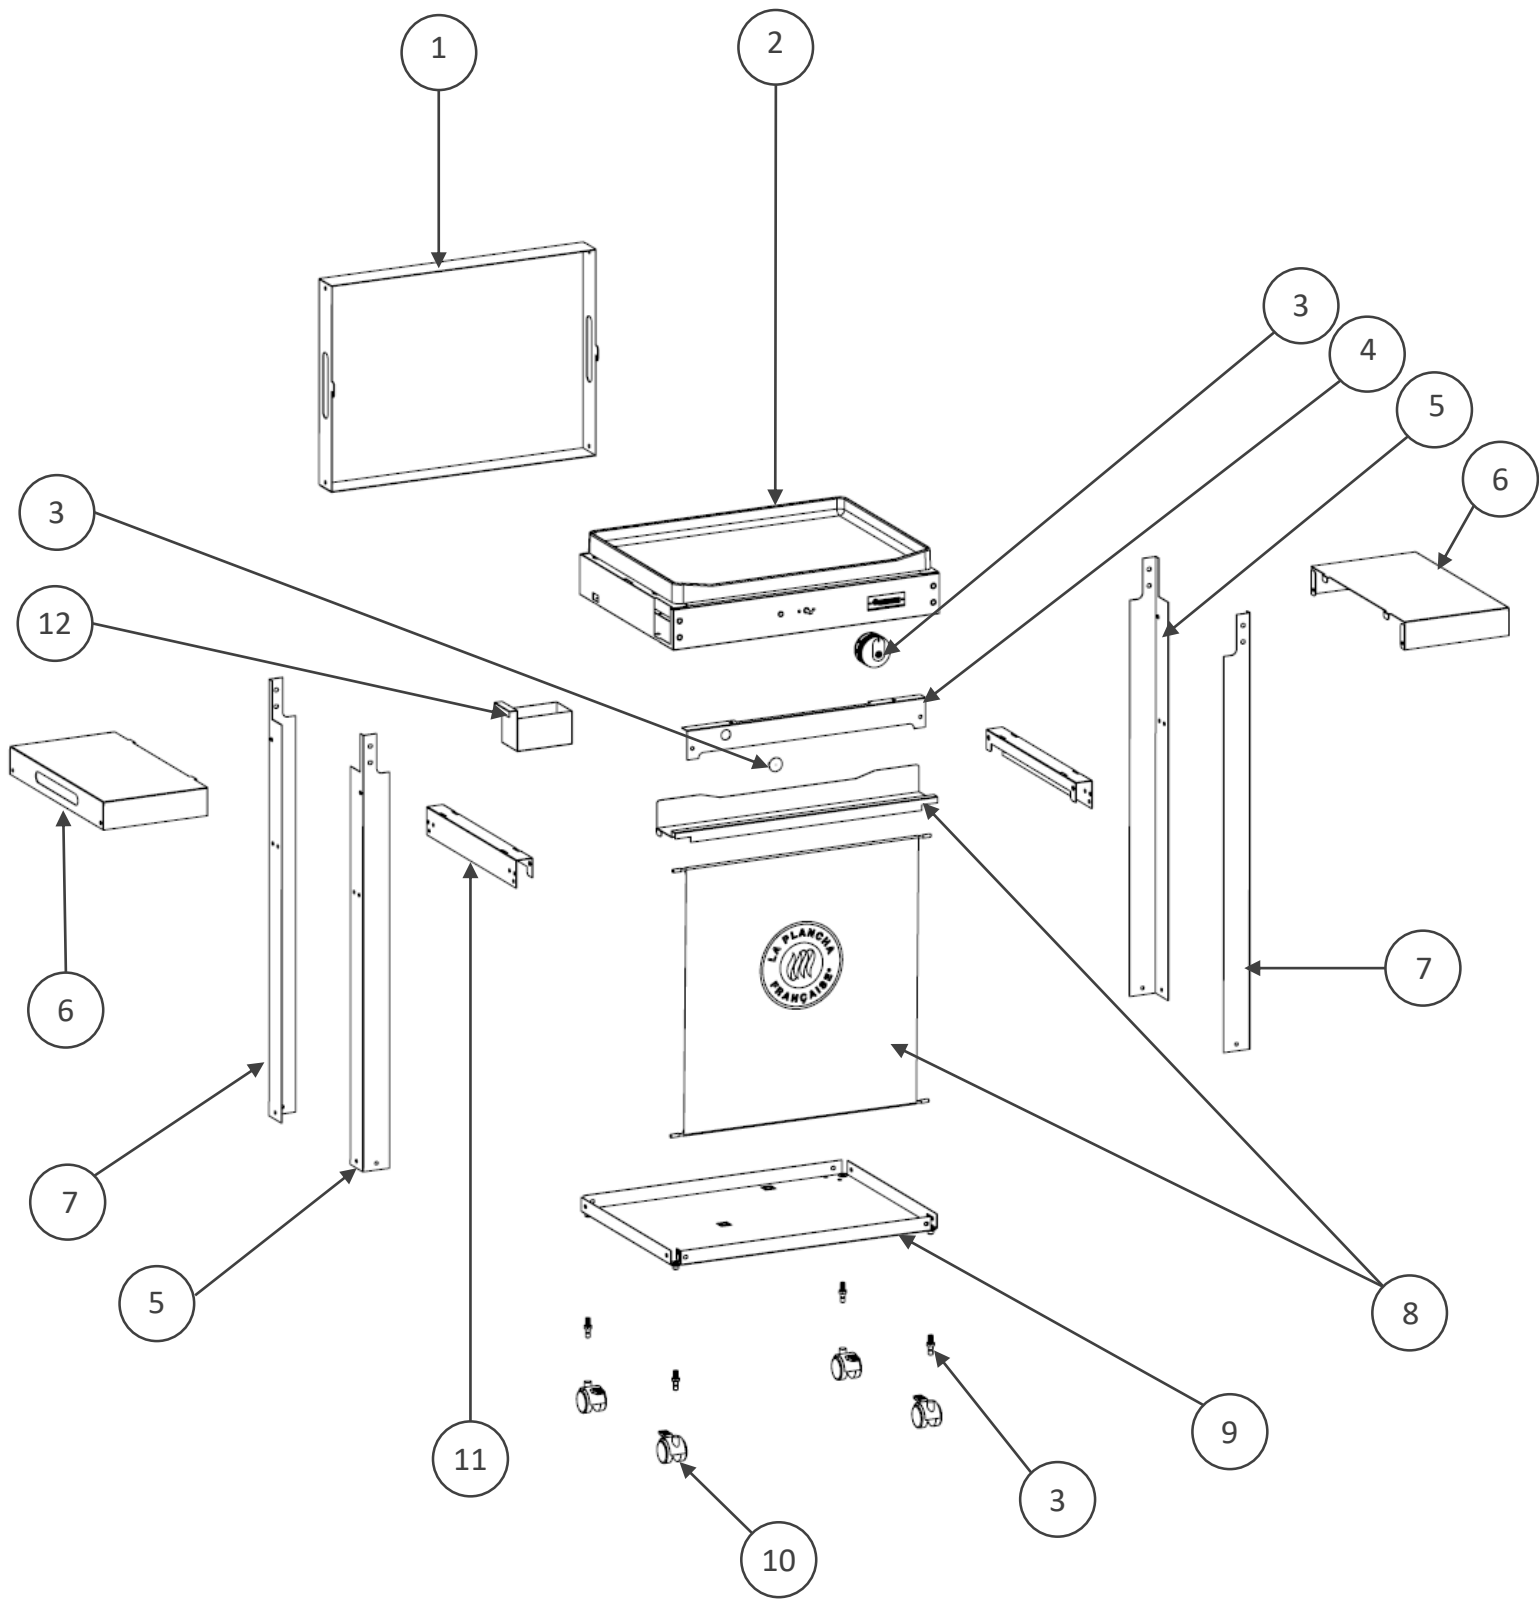

PLFE150DC

N° Repère	Réf. Pièce	Description	Qté
1	1951009 A	Couvercle	1
2	P-PLFE150i	Plancha	1
3	POC0024	Pochette vis Plancha Française Electrique	1
4	1951003 A	Tôle avant	1
5	1951005 A	Pieds avant gauche / arrière droit	2
6	1951006 A	Tablettes	2
7	1951002 A	Pieds avant droit / arrière gauche	2
8	AGR101	Porte-épices et Rideau Plancha Française	1
9	1951004 B	Plateau du bas	1
10	COM0209	Roues Ø40 Pivotantes	4
11	1951007 A	Renfort latéral	2
12	AGR95	Mug récupérateur de graisses	1

Pochette de vis POC0023

Porte-épices et Rideau Plancha Française