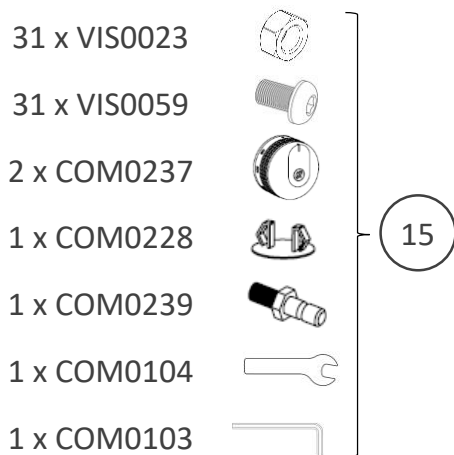

PLFE150DC

N° Repère	Réf. Pièce	Description	Qté
1	1951009 A	Couvercle	1
2	P-PLFE150i	Plancha	1
3	POC0024	Pochette vis Plancha Française Electrique	1
4	1951003 A	Tôle avant	1
5	1951005 A	Pieds avant gauche / arrière droit	2
6	1951006 A	Tablettes	2
7	1951002 A	Pieds avant droit / arrière gauche	2
8	AGR101	Porte-épices et Rideau Plancha Française	1
9	1951004 B	Plateau du bas	1
10	COM0209	Roues Ø40 Pivotantes	4
11	1951007 A	Renfort latéral	2
12	AGR95	Mug récupérateur de graisses	1

Pochette de vis POC0023

Porte-épices et Rideau Plancha Française