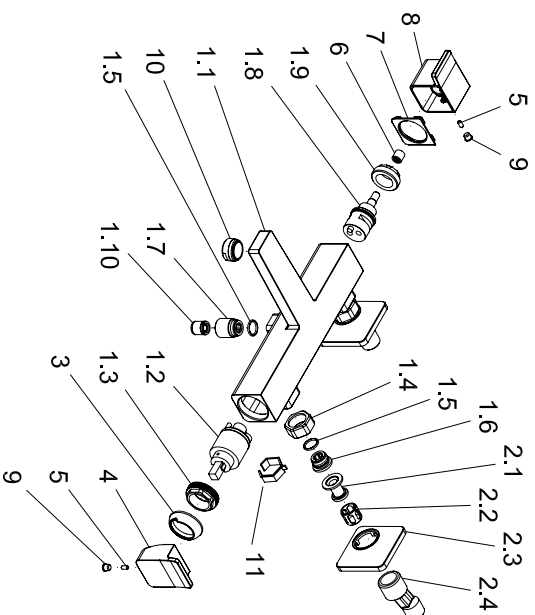

STUDIO BATH-SHOWER MIXER BLACK

POS.	CÓDIGO
	18240AD0N
1	P717521N
1.1	0717521N
1.2	0802832
1.3	0633412
1.4	0733203N
1.5	0621116
1.6	0752913TC
1.7	0753326N
1.8	0811089
1.9	0733176T
1.10	0899009
2	0898066N
2.1	0621236
2.2	0659152
2.3	0761513N
2.4	0751304CR
3	0661130N
4	0724510N
4.1	0724481N
5	0731952
6	0659170
7	0631461N
8	0724482N
9	0621623
10	0899583N
11	0671287