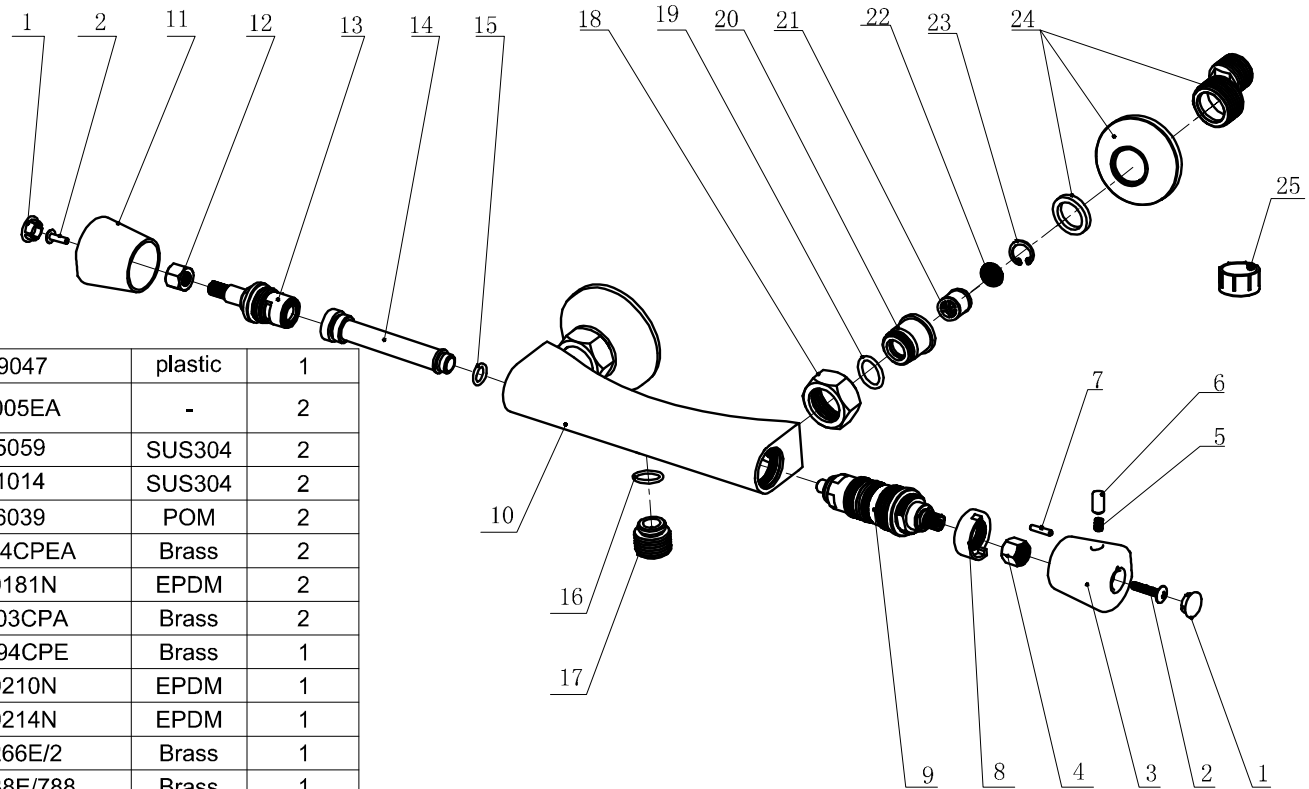

LH2520

技术要求

1. 成品料号为91042521CP-Ee.
2. EAN code:3276007177282.

25	thread cover	w09047	plastic	1
24	Rosette + Washer + S-leg kit	815005EA	-	2
23	circlip	g15059	SUS304	2
22	filter net	g11014	SUS304	2
21	check valve	816039	POM	2
20	inlet connector	c29434CPEA	Brass	2
19	O ring	m19181N	EPDM	2
18	hexagon nut	c23003CPA	Brass	2
17	outlet connector	c29994CPE	Brass	1
16	O ring	m19210N	EPDM	1
15	O ring	m19214N	EPDM	1
14	tube	c22266E/2	Brass	1
13	quick-closed cartridge	812038E/788	Brass	1
12	splin insert	c16011/2	Brass	1
11	quick-closed handle	t06094CPA	ABS	1
10	body	a01087CPSA/889/650	Brass	1
9	thermostatic cartridge	814096E/788	Brass	1
8	dowel ring	v15051	ABS	1
7	dowel pin	g36007/6	SUS304	1
6	red button	t35059RD	ABS	1
5	spring	g25012	SUS304	1
4	splin insert	c16053/2	Brass	1
3	thermostatic handle	t06093CPA/052	ABS	1
2	screw	g24159	SUS304	2
1	plug	t43006CPA	ABS	2
Code	Description	Spare Part No.	Material	Usage

核准			品名	小恒温淋浴	材质	--
审核			料号	LH2520	净重	-g
校对			比例	1:4	版本	0/2
制图	王岁	2019.08.26	资源部			