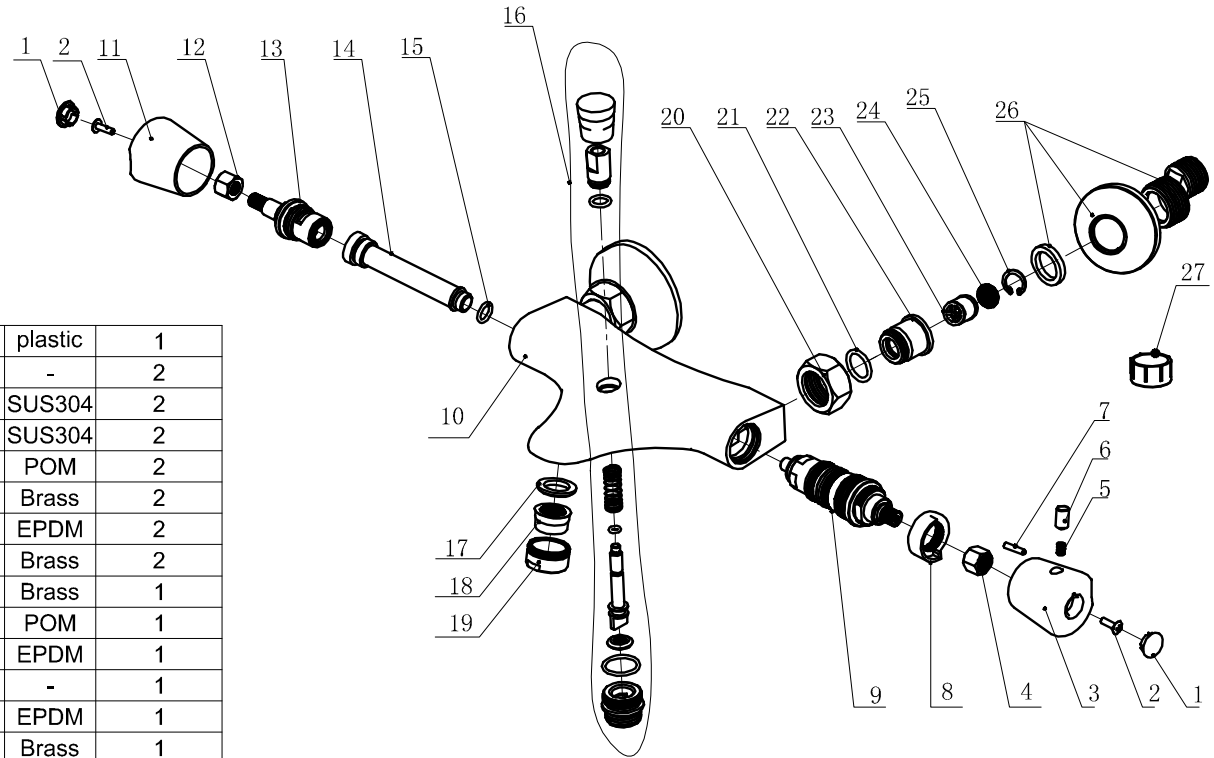

YH2520

技术要求

1. 成品料号为92042515CP-Ee.
2. EAN code:3276007177299.

27	thread cover	w09047	plastic	1
26	Rosette + Washer + S-leg kit	815005EA	-	2
25	circlip	g15059	SUS304	2
24	filter net	g11014	SUS304	2
23	check valve	816039	POM	2
22	inlet connector	c29434CPEA	Brass	2
21	O ring	m19181N	EPDM	2
20	hexagon nut	c23003CPA	Brass	2
19	aerator housing	d10003CPA	Brass	1
18	aerator insert	v12083	POM	1
17	washer	m26352N	EPDM	1
16	diverter cartridge	diverter/YH2520	-	1
15	O ring	m19214N	EPDM	1
14	tube	c22266E/2	Brass	1
13	quick-closed cartridge	812038E/788	Brass	1
12	splin insert	c16011/2	Brass	1
11	quick-closed handle	t06094CPA	ABS	1
10	body	a01114CPSA/889/650	Brass	1
9	thermostatic cartridge	814096E/788	Brass	1
8	dowel ring	v15051	ABS	1
7	dowel pin	g36007/6	SUS304	1
6	red button	t35059RD	ABS	1
5	spring	g25012	SUS304	1
4	splin insert	c16053/2	Brass	1
3	thermostatic handle	t06093CPA/052	ABS	1
2	screw	g24159	SUS304	2
1	plug	t43006CPA	ABS	2
Cod e	Description	Spare Part No.	Material	Usage

核准			品名	小恒温三联	材质	--
审核			料号	YH2520	净重	-g
校对			比例	1:4	版本	0/2
制图	王岁	2019.08.26	资源部			