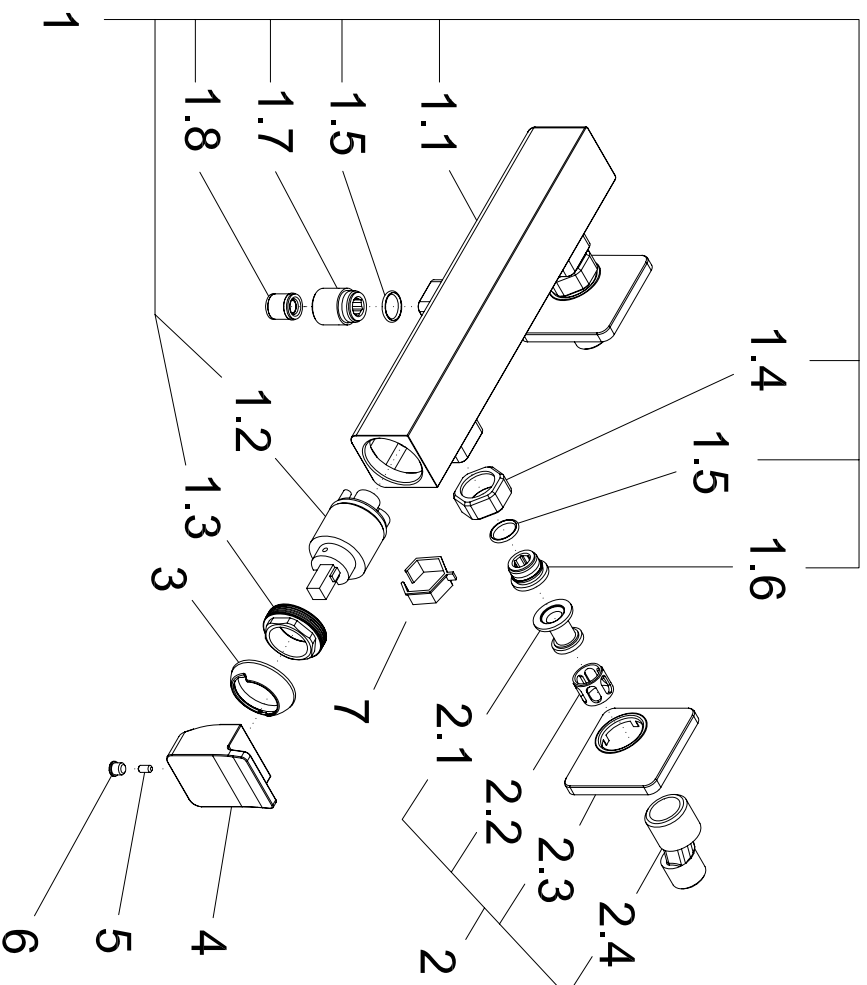

STUDIO SHOWER MIXER CHROME

POS.	CÓDIGO
1	18239AD00
1.1	P717520CR
1.2	0717520CR
1.3	0802832
1.4	0633412
1.5	0733203CR
1.6	0621116
1.7	0752913TC
1.8	0753326CR
2	0899009
2.1	0898066
2.2	0621236
2.3	0659152
2.4	0761513CR
3	0751304CR
4	0661130CR
4.1	0724510CR
5	0724481CR
6	0731952
7	0621623
	0671287