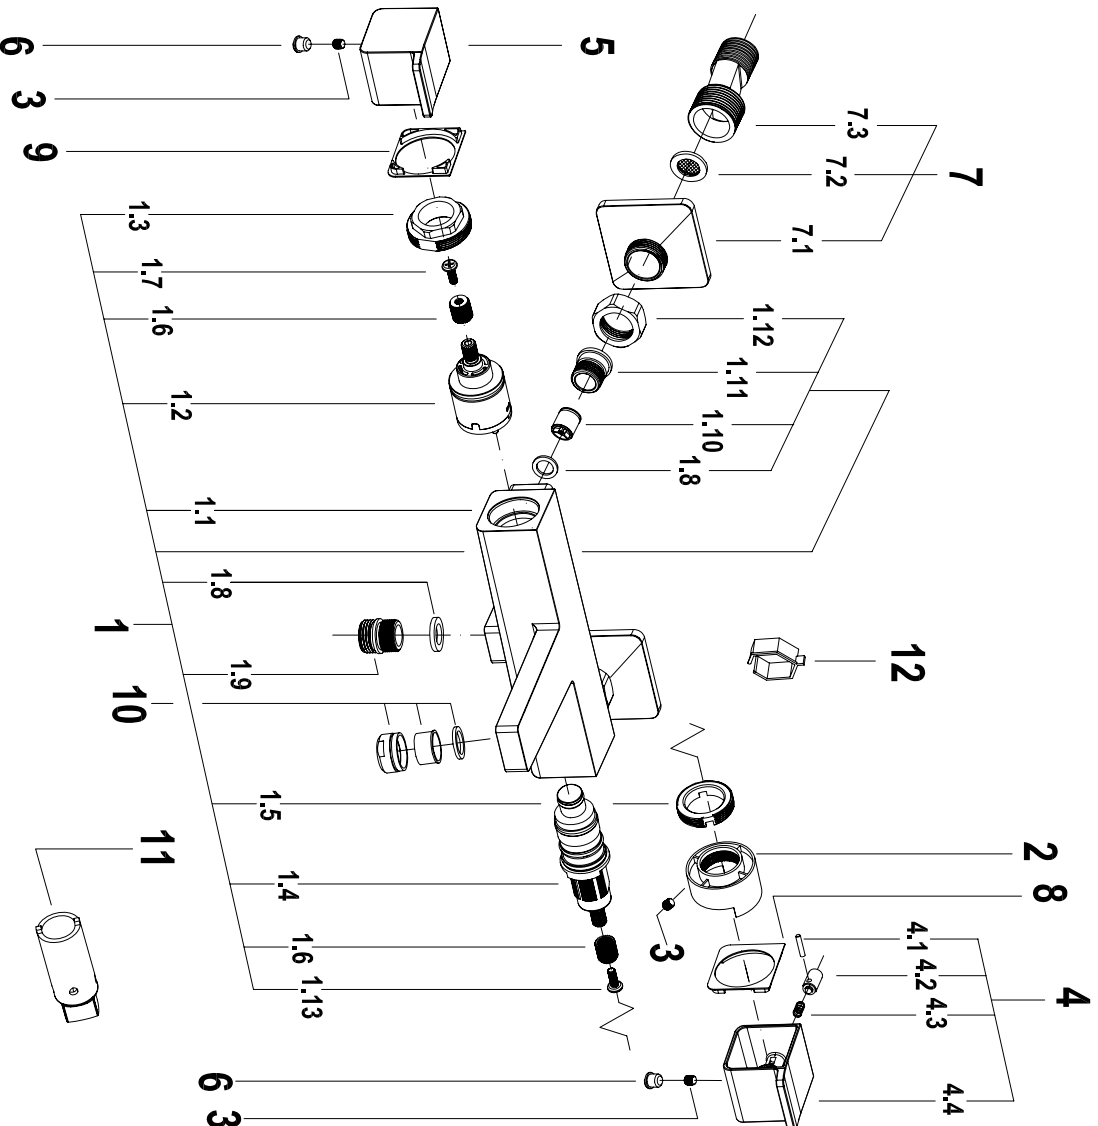

18243AD00 ADEO BATH SHOWER

POS. CÓDIGO

1. P717509CR	4.4. 0724310CR
1.1. 0717509CR	5. 0724311CR
1.2. 0811104	6. 0621623 (x2)
1.3. 0733176T	7. 0898063CR (x2)
1.4. 0802812	7.1. 0761513CR
1.5. 0733187T	7.2. 0899569
1.6. 0659167 (x2)	7.3. 0751305CR
1.7. 0731644	8. 0631458
1.8. 0631448 (x3)	9. 0631459
1.9. 0723559CR	10. 0899567CR
1.10. 0899043 (x2)	11. 0615910
1.11. 0752921TC (x2)	12. 0671287
1.12. 0733299CR (x2)	
1.13. 0731652	
2. 0623916	
3. 0731975 (x3)	
4. 0802528CR	
4.1. 0723931	
4.2. 0622408CR	
4.3. 0734404	