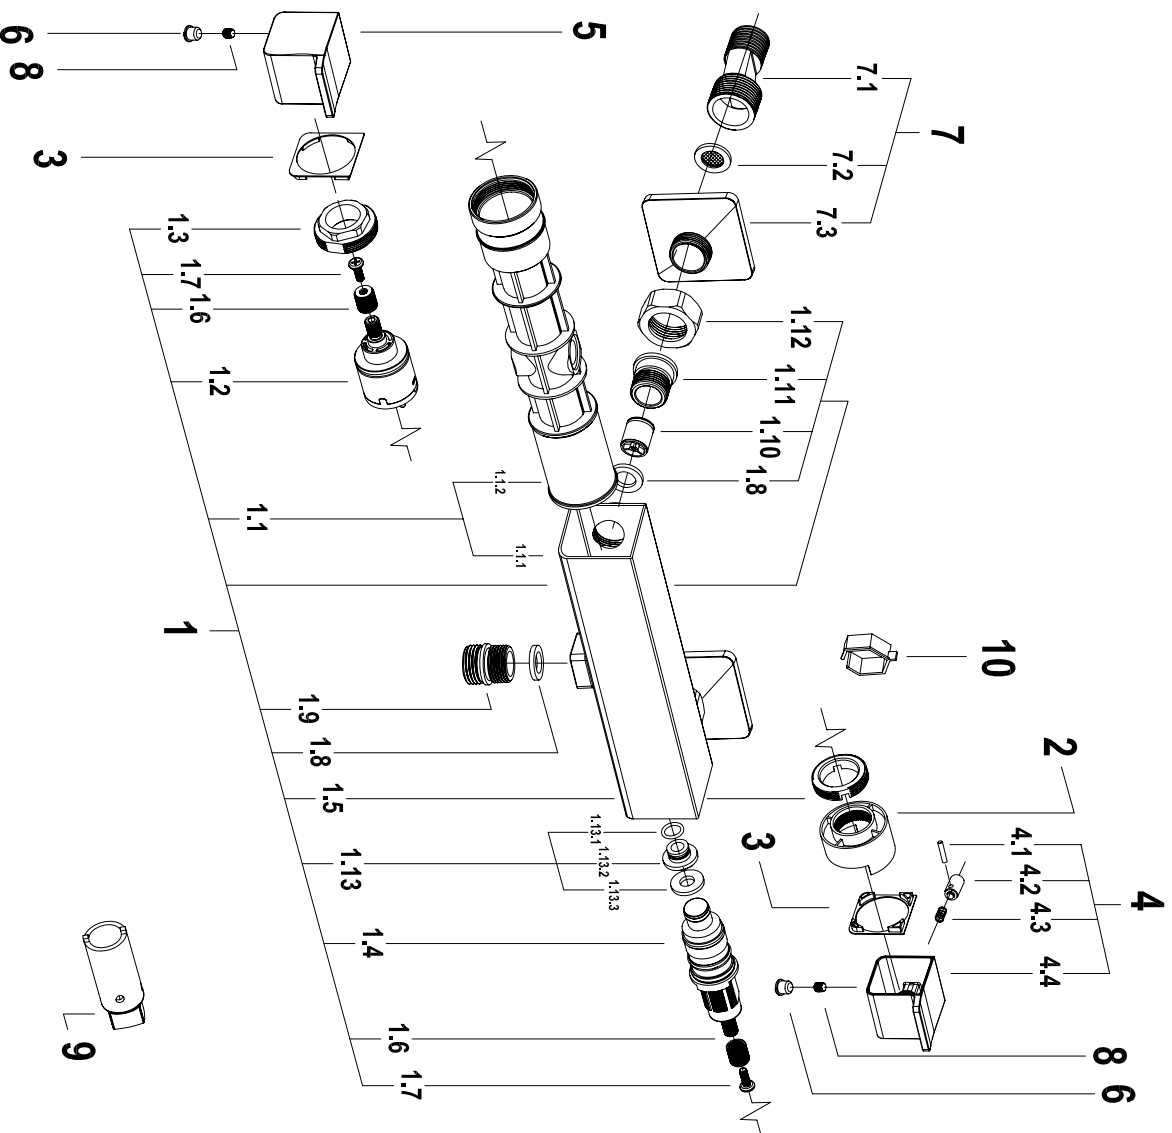

18244AD00 ADEO SHOWER

POS.	CÓDIGO	
1.	P717511CR	
1.1.	0801858CR	
1.1.1.	0717511CR	
1.1.2.	0617100	2. 0623912
1.2.	0802772	3. 0631460 (x2)
1.3.	0633417	4. 0802529CR
1.4.	0802773	4.1. 0723931
1.5.	0733178T	4.2. 0622406CR
1.6.	0659167 (x2)	4.3. 0734404
1.7.	0731644 (x2)	4.4. 0724312CR
1.8.	0631448 (x3)	5. 0724313CR
1.9.	0723559CR	6. 0621623 (x2)
1.10.	0899043 (x2)	7. 0898063CR (x2)
1.11.	0752921TC (x2)	7.1. 0751305CR
1.12.	0733299CR (x2)	7.2. 0899569
1.13.	0805939	7.3. 0761513CR
1.13.1.	0621028	8. 0731975 (x2)
1.13.2.	0623239	9. 0615910
1.13.3.	0631229	10. 0671287