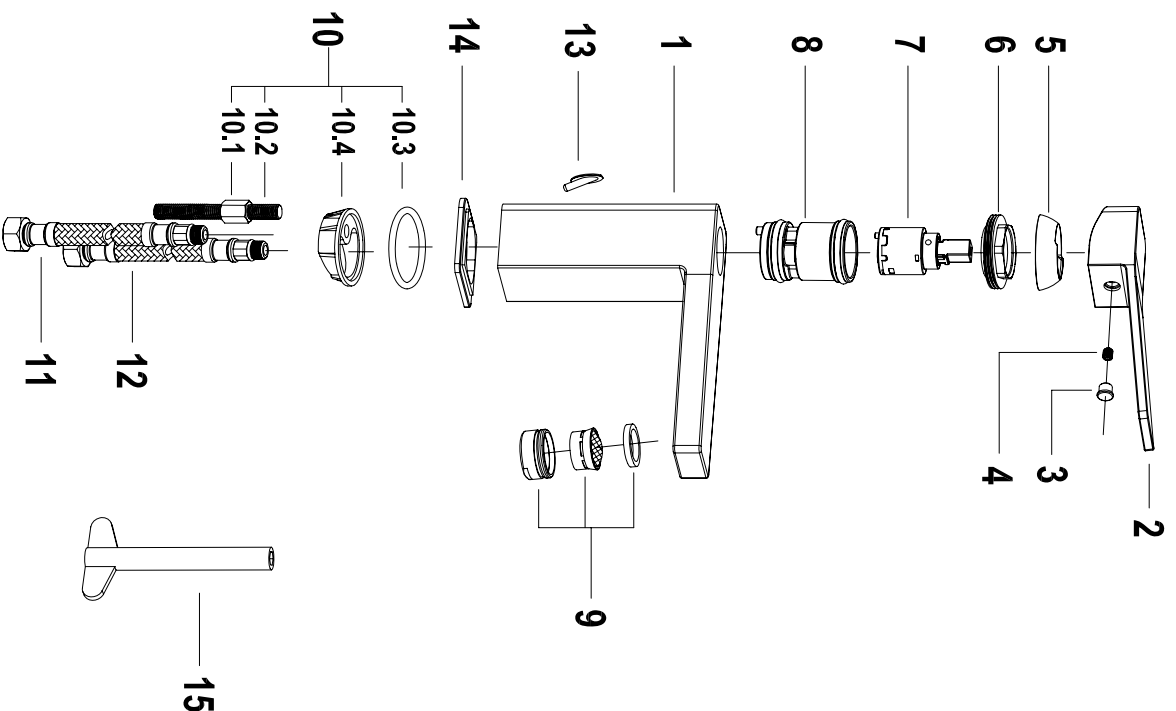

18241AD00 STUDIO BASIN CHROME 3/8

POS. CÓDIGO

1	0717513CR
2	0724469CR
2.1	0724468CR
3	0621623
4	0731952
5	0671284CR
6	0633421
7	0802829
8	0802426
9	0899578CR
10	0809264
10.1	0733168T
10.2	0723191T
10.3	0621150
10.4	0634101
11	1086800
12	1086900
13	0653105CR
14	0759685CR
15	0615915